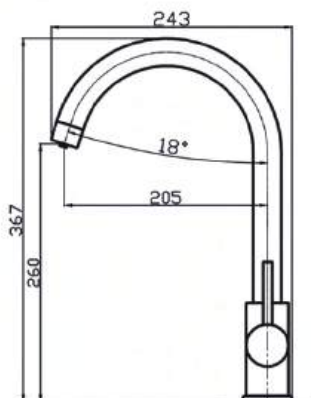

**Everyday Plus
3255609C**