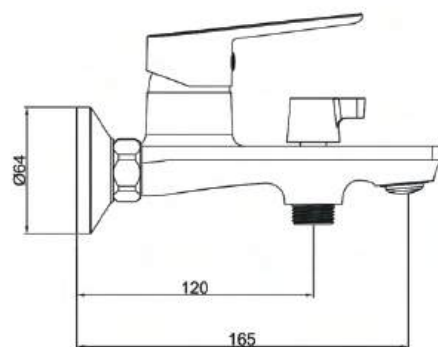

**Dyno
2105285C/MB/MW**