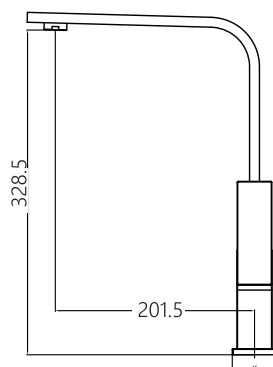

Edge
2800880C-35F/MB

Edge
3850880C-B17
3850880MB-B17