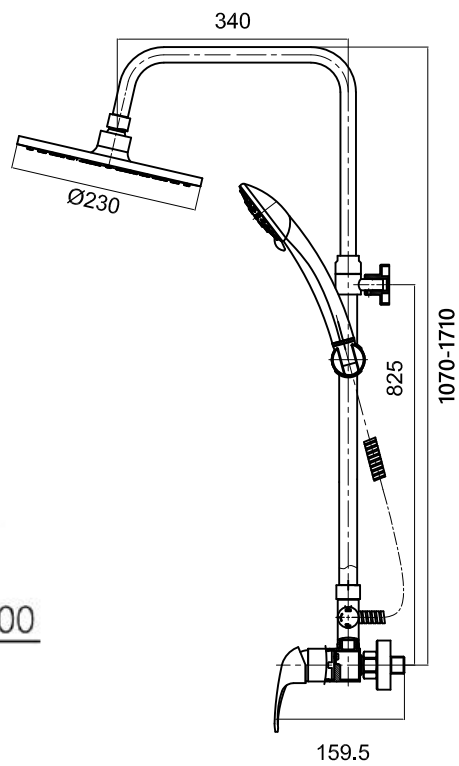

Mini
7210213-35F

Mini
3210213C-G0110

Basic
GA9005SMD01

Basic
Ga90051

Basic
GA9005SMD

ТОРГОВОЕ ОБОРУДОВАНИЕ

СТЕНД ПОД ДУШЕВЫЕ СИСТЕМЫ

Размер: 2300 × 800 × 470 мм
Вмещает 3 душевые системы или 6 гарнитуров для душа.