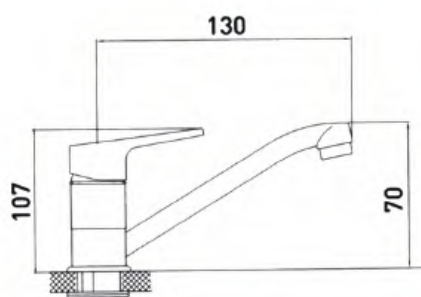

СХЕМЫ ТОВАРОВ

Flat
6230520C

Flat
7250520C-35F

Delta