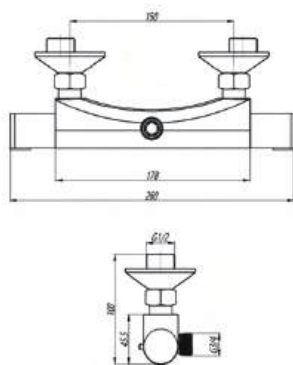

Bidet
GA042601C/MB/MW

Thermofix Basic
5980116C