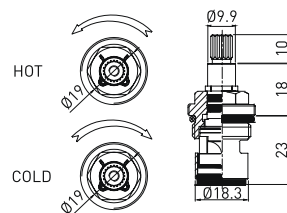

F04362-KRY

КРАН-БУКСЫ GROSS AQUA 24 см

- Диаметр 24 мм, 20 шлицов
- Угол поворота — 180°
- Максимальное рабочее давление — 10.0 бар
- 500 000 гарантированных циклов
- Пропускная способность — 28.0 л/мин (при давлении 3 бар)

AS0602

НАБОР ЭКСЦЕНТРИКОВ GROSS AQUA G1/2×G3/4

- S-образные эксцентрики из нержавеющей стали
- Декоративные отражатели из нержавеющей стали
- Соединение G3/4 x G1/2
- Уплотнительные прокладки с фильтром

F0218

КАРТРИДЖ GROSS AQUA 40 мм

- Пропускная способность — 24.0 л/мин (при давлении 3 бар)
- Максимальное рабочее давление — 10.0 бар
- 500 000 гарантированных циклов

F0217

КАРТРИДЖ GROSS AQUA 35 мм

- Пропускная способность — 19.5 л/мин (при давлении 3 бар)
- Максимальное рабочее давление — 10.0 бар
- 500 000 гарантированных циклов

R0101

НАБОР УПЛОТНИТЕЛЬНЫХ ПРОКЛАДОК

- Прокладка втулки гайки для излива R0114 - 2 шт.
- Прокладка втулки излива 35F R0111 - 2 шт.
- Прокладка втулки гайки для излива корпуса T3205 R0113 - 1 шт.
- Прокладка втулки излива A02 R0112 - 2 шт.
- Прокладка втулки излива A02 R0115 - 2 шт.