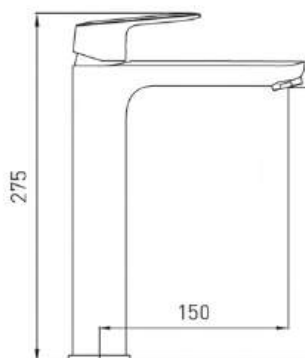

Thermofix Basic
7980116C-35F

Thermofix Basic
5980116C

Space White Chrome
2515288CW

СХЕМЫ ТОВАРОВ

Flat
6230520C

Flat
2250520C

Flat
7250520C-35F

Flat
6225520C