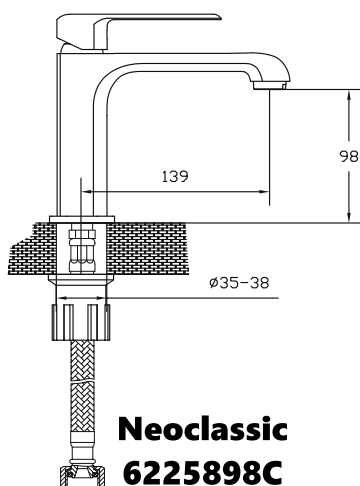

**Neoclassic
6225898C**