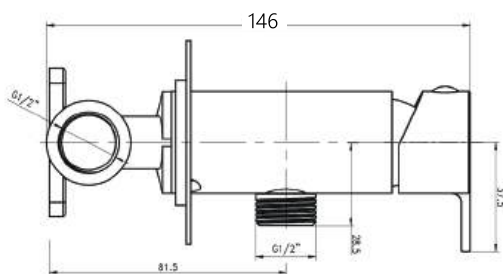

**Evo
2155297C**

**Evo
7121297C-35L(F)**

Space
1209288C/CW

Space White Chrome
3118288C-B02CW

Flat
GA90085SMD02/MB/MW

Space White Chrome
7515288C-35L(F)CW

Bidet
GA042601C/MB/MW

Bidet Evo
GA012201C