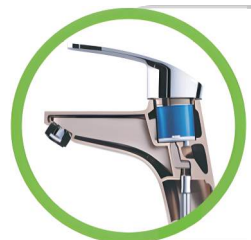

ЕВРОПЕЙСКИЕ СТАНДАРТЫ КАЧЕСТВА

Все изделия соответствуют стандартам ГОСТ, для использования на территории РФ и странах ЕАЭС.