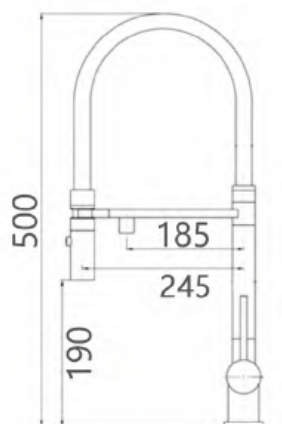

СХЕМЫ ТОВАРОВ

**NEOSTEEL
3188611SSB/
MB/MBB/MGB**