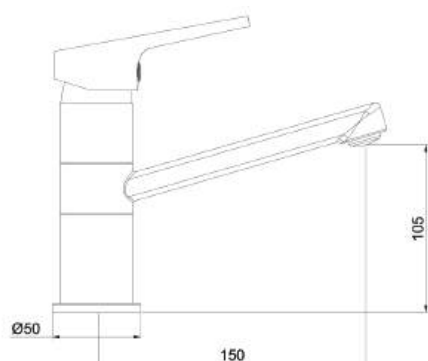

Flat
6225520C