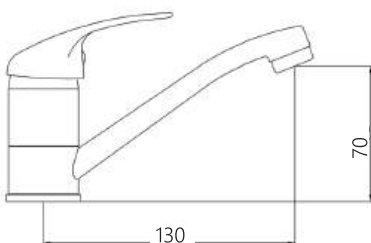

СХЕМЫ ТОВАРОВ

Basic
3210257C-G0110