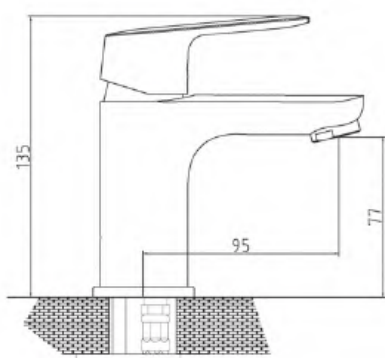

СХЕМЫ ТОВАРОВ

Flat
6230520C

Flat
7250520C-35F

Delta