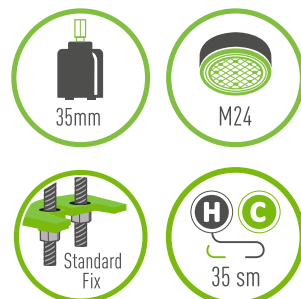

Standard Fix — комплект крепежа на штифты с гайками

Base 3205258C-B01

СМЕСИТЕЛЬ ДЛЯ КУХНИ
С ВЫСОКИМ ИЗЛИВОМ

- Картридж Gross Aqua, 35 мм
- Аэратор Eco Flow, M24
- Гибкая подводка G1/2" x 35 см

Standard Fix — комплект крепежа на штифты с гайками