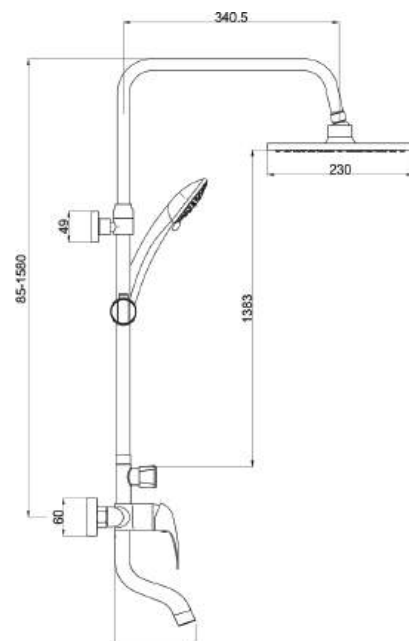

Base
GA9006SMD011