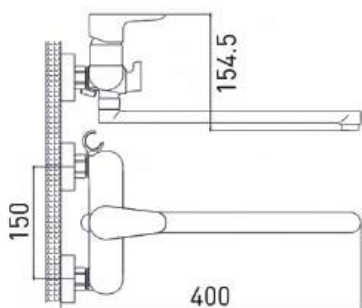

**Evo
2155297C**

**Evo
7121297C-35L(F)**

Space
1209288C/CW

Space White Chrome
3118288C-B02CW

Flat
GA90085SMD02/MB/MW

Space White Chrome
7515288C-35L(F)CW

Bidet
GA042601C/MB/MW

Bidet Evo
GA012201C