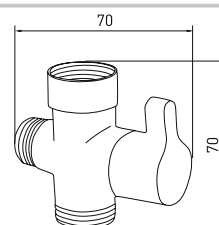

M24 x 1

CS0205

АЭРАТОР Eco Flow, M22

- Латунный корпус
- Аэратор из ABS-полимера
- Уплотнительная прокладка

M22 x 1

KS0201

ЛАТУННЫЙ ДИВЕРТОР

- Латунный корпус
- Соединение G3/4 x G1/2 x G3/4
- Картридж с керамическими пластинами, 22 мм
- Угол поворота 90°