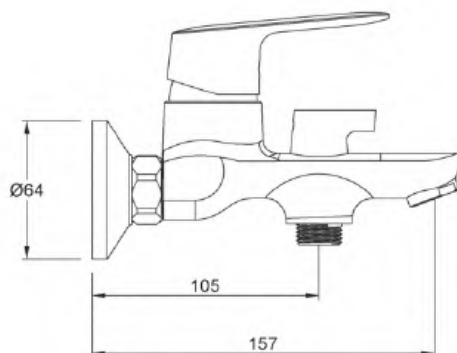

Flat
2250520C