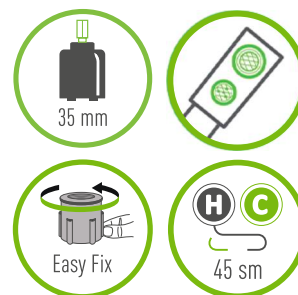

Easy Fix — монтаж при помощи гайки
из ABS-пластика без инструментов

Neosteel 3140609SS

СМЕСИТЕЛЬ ДЛЯ КУХНИ С ВЫДВИЖНЫМ ИЗЛИВОМ

- Картридж Gross Aqua, 35 мм
- Двухрежимная насадка
- Функциональный вытяжной излив
- Гибкая подводка G1/2" x 60 см
- Вытяжной шланг G 1/2" x 175 см

Easy Fix — монтаж при помощи гайки
из ABS-пластика без инструментов

Neosteel GA3121609SS

СМЕСИТЕЛЬ ДЛЯ КУХНИ
С ПОДКЛЮЧЕНИЕМ К ФИЛЬТРУ ВОДЫ

- Картридж Gross Aqua, 35 мм
- 2 независимых канала подачи водопроводной
и фильтрованной воды
- Гибкая подводка G1/2" x 45 см

Easy Fix — монтаж при помощи гайки
из ABS-пластика без инструментов

Neosteel
3241609SSG

Neosteel
3241609SSB

СМЕСИТЕЛЬ ДЛЯ КУХНИ С ГИБКИМ ИЗЛИВОМ

- Картридж Gross Aqua, 35 мм
- Двухрежимная насадка с кнопкой STOP
- Усиленный гибкий излив с покрытием Soft Touch
- Гибкая подводка G1/2" × 45 см