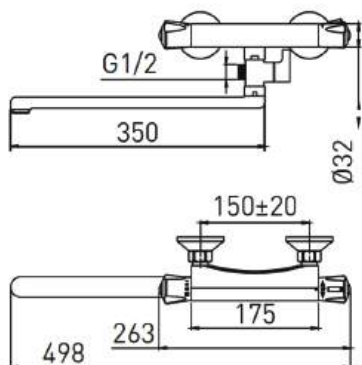

**Evo
2155297C**

**Evo
7121297C-35L(F)**

Space
1209288C/CW

Space White Chrome
3118288C-B02CW

Flat
GA90085SMD02/MB/MW

Space White Chrome
7515288C-35L(F)CW

Bidet
GA042601C/MB/MW

Bidet Evo
GA012201C