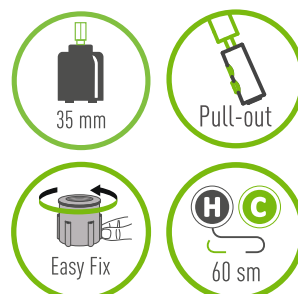

Easy Fix — монтаж при помощи гайки
из ABS-пластика без инструментов

Neosteel 3140609SS

СМЕСИТЕЛЬ ДЛЯ КУХНИ С ВЫДВИЖНЫМ ИЗЛИВОМ

- Картридж Gross Aqua, 35 мм
- Двухрежимная насадка
- Функциональный вытяжной излив
- Гибкая подводка G1/2" x 60 см
- Вытяжной шланг G 1/2" x 175 см

Easy Fix — монтаж при помощи гайки
из ABS-пластика без инструментов

Neosteel GA3121609SS

СМЕСИТЕЛЬ ДЛЯ КУХНИ
С ПОДКЛЮЧЕНИЕМ К ФИЛЬТРУ ВОДЫ

- Картридж Gross Aqua, 35 мм
- 2 независимых канала подачи водопроводной
и фильтрованной воды
- Гибкая подводка G1/2" x 45 см