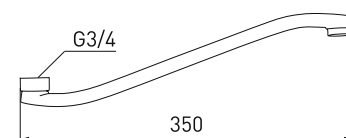

GS0226

ИЗЛИВ ДЛЯ ВАННЫ L

- Излив из нержавеющей стали
- Латунные втулка и накидная гайка
- Соединение G3/4
- Аэратор Eco Flow, M24

GS0227

ИЗЛИВ ДЛЯ ВАННЫ S

- Излив из нержавеющей стали
- Латунные втулка и накидная гайка
- Соединение G3/4
- Аэратор Eco Flow, M24