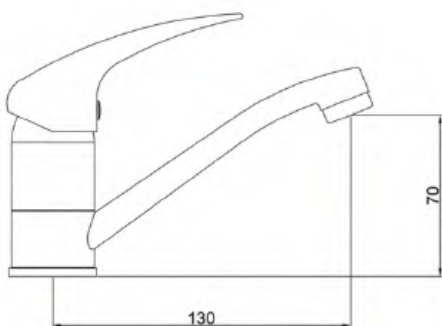

СХЕМЫ ТОВАРОВ

Basic
3210257C-G0109