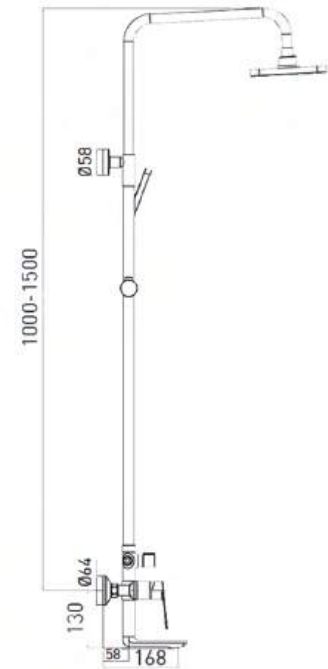

**Neoclassic
2155898C**

**Dyno
GA9009SMD07C/MB/MW**