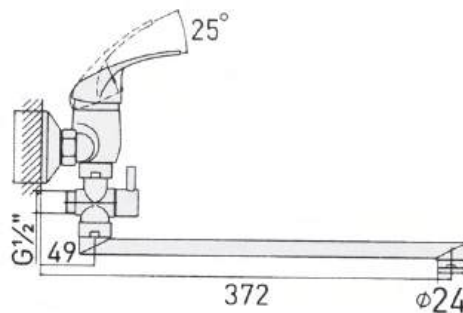

Mini
7210213-35F

Mini
3210213C-G0110

Basic
GA9005SMD01

Basic
Ga90051

Basic
GA9005SMD

ТОРГОВОЕ ОБОРУДОВАНИЕ

СТЕНД ПОД ДУШЕВЫЕ СИСТЕМЫ

Размер: 2300 × 800 × 470 мм
Вмещает 3 душевые системы или 6 гарнитуров для душа.