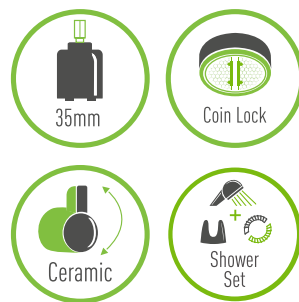

СМЕСИТЕЛЬ ДЛЯ ВАННЫ С КОРОТКИМ ИЗЛИВОМ

- Картридж Gross Aqua, 35 мм
- Аэратор Coin Lock, M24
- Встроенный дивертор с керамическими пластинами
- Аксессуары в комплекте: лейка для душа с легкой очисткой форсунок, 1 режим, усиленный шланг для душа, 1,5 м, настенный держатель для лейки