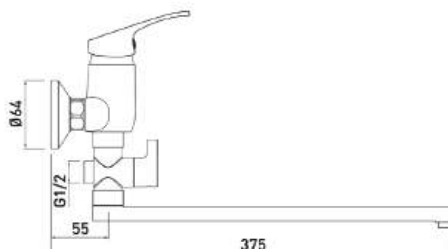

Base
7237258C-35L(F)