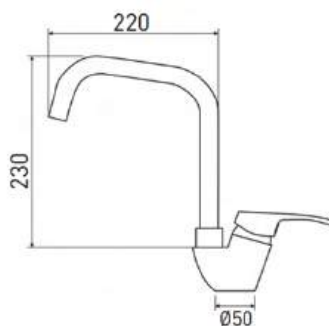

Optima
3505511C-G016