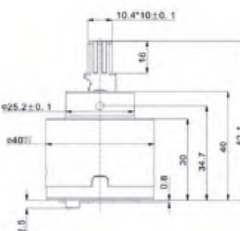

F04362-KRY

КРАН-БУКСЫ GROSS AQUA 24 см

- Диаметр 24 мм, 20 шлицов
- Угол поворота — 180°
- Максимальное рабочее давление — 10.0 бар
- 500 000 гарантированных циклов
- Пропускная способность — 28.0 л/мин (при давлении 3 бар)

AS0602

НАБОР ЭКСЦЕНТРИКОВ GROSS AQUA G1/2×G3/4

- S-образные эксцентрики из нержавеющей стали
- Декоративные отражатели из нержавеющей стали
- Соединение G3/4 x G1/2
- Уплотнительные прокладки с фильтром

F0218

КАРТРИДЖ GROSS AQUA 40 мм

- Пропускная способность — 24.0 л/мин (при давлении 3 бар)
- Максимальное рабочее давление — 10.0 бар
- 500 000 гарантированных циклов

F0217

КАРТРИДЖ GROSS AQUA 35 мм

- Пропускная способность — 19.5 л/мин (при давлении 3 бар)
- Максимальное рабочее давление — 10.0 бар
- 500 000 гарантированных циклов

R0101

НАБОР УПЛОТНИТЕЛЬНЫХ ПРОКЛАДОК

- Прокладка втулки гайки для излива R0114 - 2 шт.
- Прокладка втулки излива 35F R0111 - 2 шт.
- Прокладка втулки гайки для излива корпуса T3205 R0113 - 1 шт.
- Прокладка втулки излива A02 R0112 - 2 шт.
- Прокладка втулки излива A02 R0115 - 2 шт.