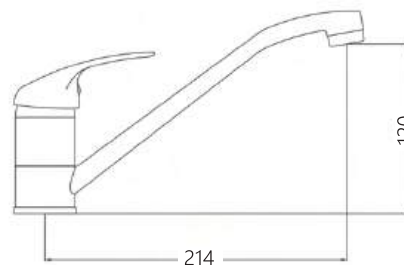

Mini
7210213-35F

Mini
3210213C-G0110

Basic
GA9005SMD01

Basic
Ga90051

Basic
GA9005SMD

ТОРГОВОЕ ОБОРУДОВАНИЕ

СТЕНД ПОД ДУШЕВЫЕ СИСТЕМЫ

Размер: 2300 × 800 × 470 мм
Вмещает 3 душевые системы или 6 гарнитуров для душа.