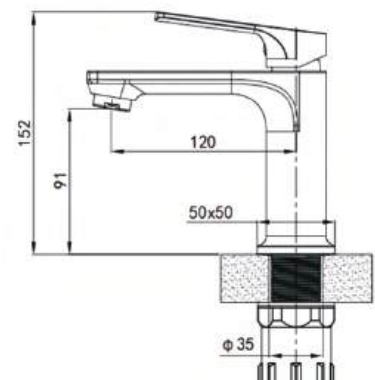

Prado
6820828C