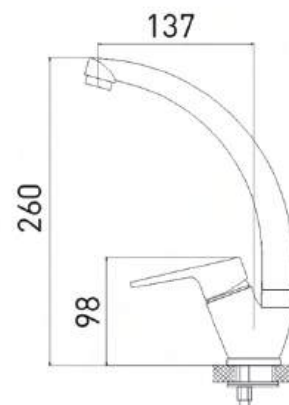

Delta
3210268C-G0115

Delta
3205268C-A02