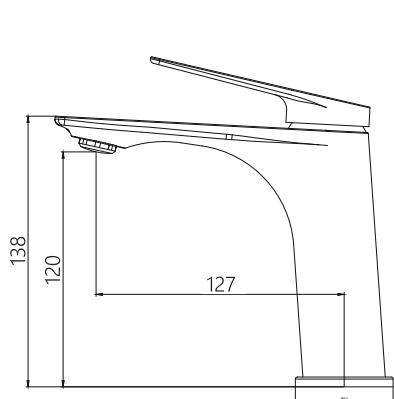

СХЕМЫ ТОВАРОВ

**Nero
6348745C**