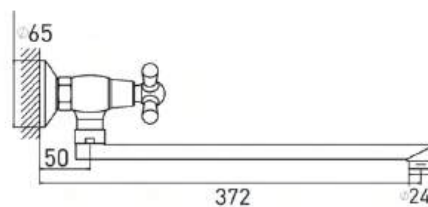

**Retro
7016083C-35L(F) - H**