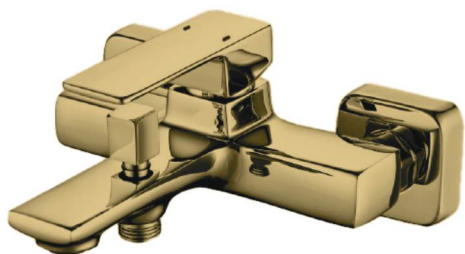

Edge

Отражение в каждой грани

Edge
2510880MB

SOFT
touch

СМЕСИТЕЛЬ ДЛЯ ВАННЫ И ДУША С ДЛИННЫМ ИЗЛИВОМ

НОВИНКА

- Картридж Gross Aqua, 30 мм
- Аэратор Safe Lock, M24, ключ для аэратора
- Эксцентрики из нержавеющей стали в комплекте
- Аксессуары в комплекте: усиленный шланг для душа, лейка с легкой очисткой форсунок, 1 режим настенный держатель для лейки

30 mm

Safe Lock
M24

Easy
Clean

Shower
Set