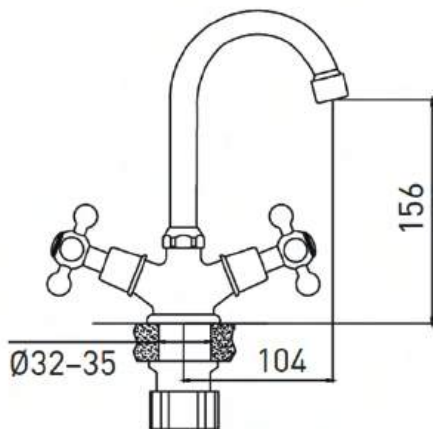

Yota
6088039C -B06