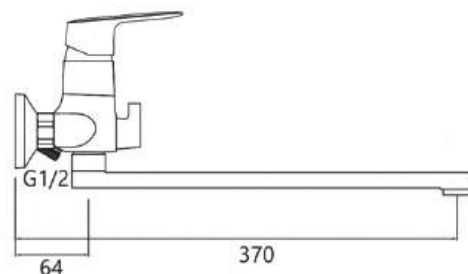

Thermofix Basic
7980116C-35F

Thermofix Basic
5980116C

Space White Chrome
2515288CW

СХЕМЫ ТОВАРОВ

Flat
6230520C

Flat
2250520C

Flat
7250520C-35F

Flat
6225520C