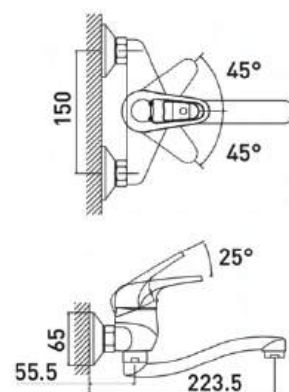

Optima
4548511-20S