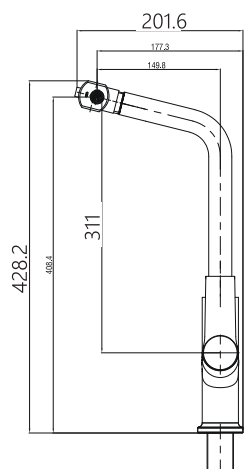

Level
2890990C

Level
7590990C-35F

Prado
6820828C

СХЕМЫ ТОВАРОВ

**Nero
6348745C**

**Nero
3148745C**

**Nero
2225745C**

**Rock
6488995C/MB**