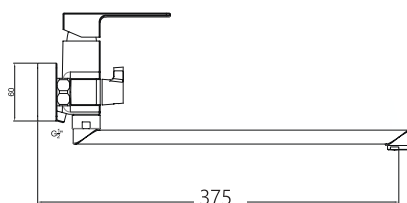

СХЕМЫ ТОВАРОВ

Edge
6210880C/MB/GM

Edge
2515880C