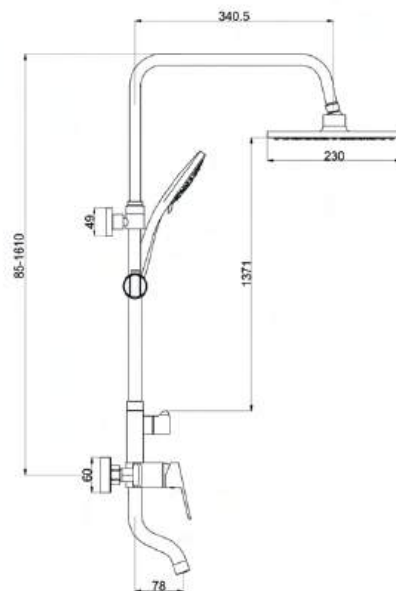

**Evo
2155297C**

**Evo
7121297C-35L(F)**

Space
1209288C/CW

Space White Chrome
3118288C-B02CW

Flat
GA90085SMD02/MB/MW

Space White Chrome
7515288C-35L(F)CW

Bidet
GA042601C/MB/MW

Bidet Evo
GA012201C