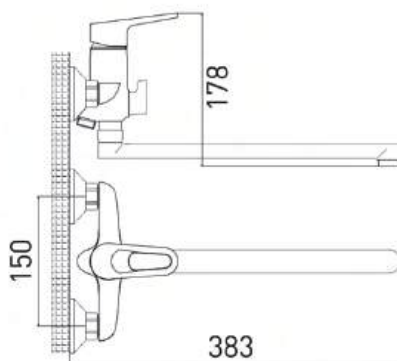

СХЕМЫ ТОВАРОВ

Flat
6230520C

Flat
7250520C-35F

Delta