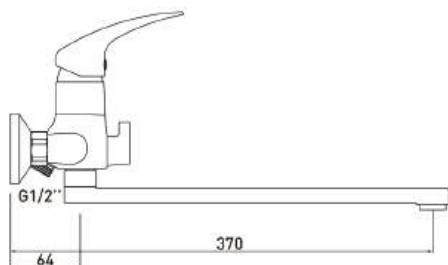

СХЕМЫ ТОВАРОВ

Basic
3210257C-G0110