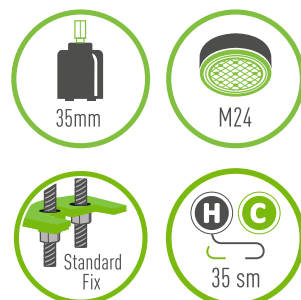

Универсальные смесители коллекции Base на каждый день.

Увеличенный слой никель-хромового покрытия Chrome Plus придает смесителю неизменный блеск в течение всего срока эксплуатации. Картридж с гарантией 500 000 циклов открывания-закрывания обеспечивает стабильную работу смесителя при перепадах давления. Аэратор Eco Flow экономит воду до 50% и создает мягкий и насыщенный воздухом поток воды. Гибкая подводка имеет универсальное соединение G 1/2" - не придется покупать дополнительные переходники. Standart Fix - комплект крепления на штифты для быстрой установки.

Base 3205258C-B015

СМЕСИТЕЛЬ ДЛЯ КУХНИ С ГИБКИМ ИЗЛИВОМ

- Картридж Gross Aqua, 35 мм
- Усиленный гибкий излив
- Душевая насадка, 2 режима подачи воды: моно-струя, душевая струя
- Гибкая подводка G1/2" x 35 см

Standard Fix — комплект крепежа на штифты с гайками

Base 3205258C-B01

СМЕСИТЕЛЬ ДЛЯ КУХНИ
С ВЫСОКИМ ИЗЛИВОМ

- Картридж Gross Aqua, 35 мм
- Аэратор Eco Flow, M24
- Гибкая подводка G1/2" x 35 см

Standard Fix — комплект крепежа на штифты с гайками

Base 3210258C-G0110

СМЕСИТЕЛЬ С ПОВОРОТНЫМ ИЗЛИВОМ

- Картридж Gross Aqua, 35 мм
- Аэратор Eco Flow, M24
- Гибкая подводка G1/2" x 35 см

Standard Fix — комплект крепежа на штифты с гайками