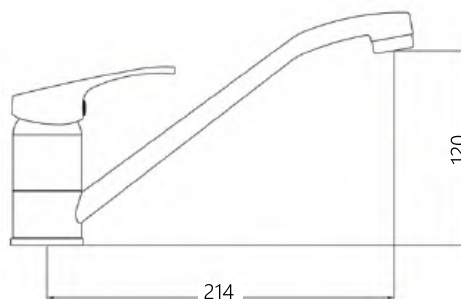

Base
3210258C-G0110