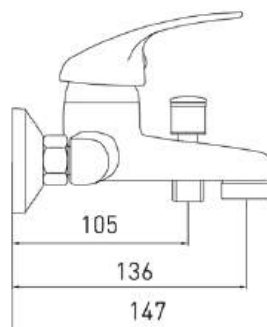

СХЕМЫ ТОВАРОВ

Basic
3210257C-G0110