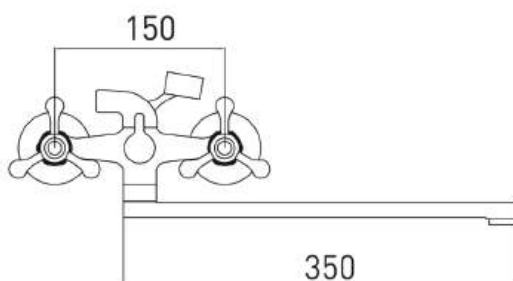

СХЕМЫ ТОВАРОВ

**Optima
6546511C**

**Optima
3509511C-G0145**

**Professional
4575509C-20S**

**Retro
7016083C-35L(F) - H**