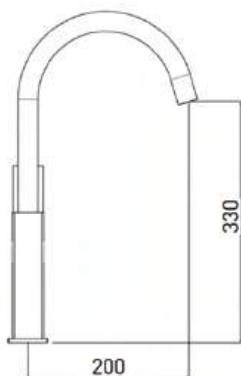

**Neoclassic
3125898C**