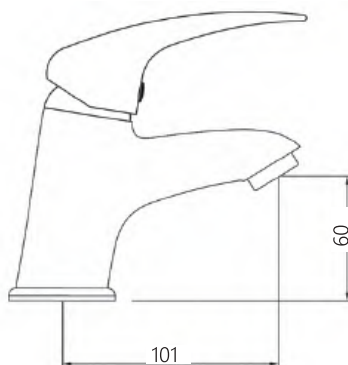

Basic
6226257C