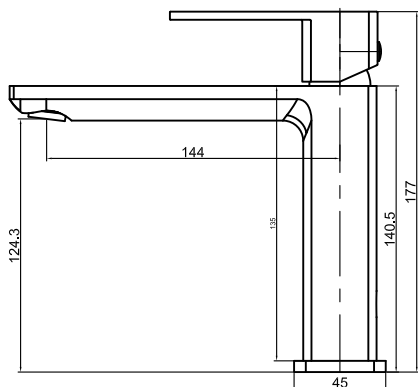

**Rock
6488995C/MB**