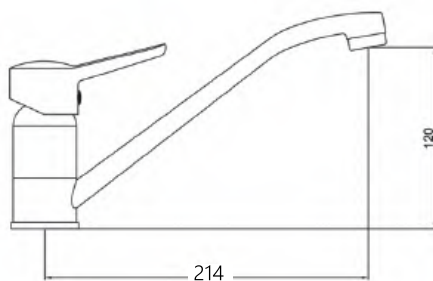

Alfa
3210313C-G0110