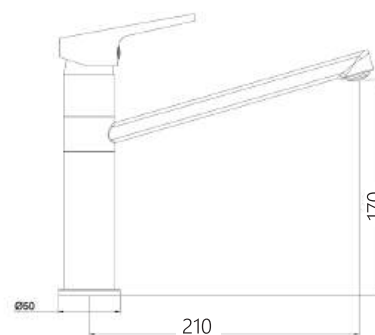

СХЕМЫ ТОВАРОВ

Flat
6230520C

Flat
7250520C-35F

Flat
6225520C

Delta