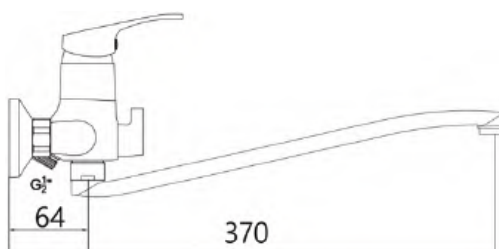

Base
7211258C-35S