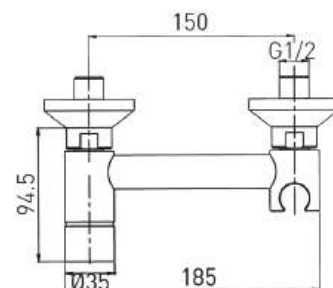

**Evo
2155297C**

**Evo
7121297C-35L(F)**

Space
1209288C/CW

Space White Chrome
3118288C-B02CW

Flat
GA90085SMD02/MB/MW

Space White Chrome
7515288C-35L(F)CW

Bidet
GA042601C/MB/MW

Bidet Evo
GA012201C