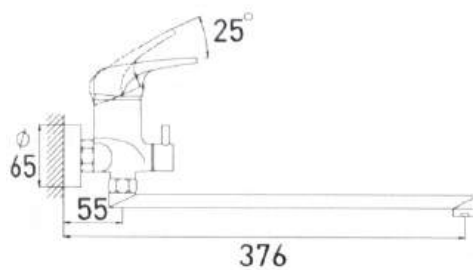

Optima
7518511C-35F