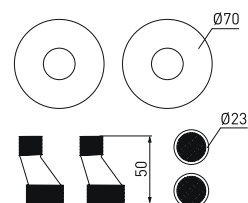

F04362-KRY

КРАН-БУКСЫ GROSS AQUA 24 см

- Диаметр 24 мм, 20 шлицов
- Угол поворота — 180°
- Максимальное рабочее давление — 10.0 бар
- 500 000 гарантированных циклов
- Пропускная способность — 28.0 л/мин (при давлении 3 бар)

AS0602

НАБОР ЭКСЦЕНТРИКОВ GROSS AQUA G1/2×G3/4

- S-образные эксцентрики из нержавеющей стали
- Декоративные отражатели из нержавеющей стали
- Соединение G3/4 x G1/2
- Уплотнительные прокладки с фильтром

F0218

КАРТРИДЖ GROSS AQUA 40 мм

- Пропускная способность — 24.0 л/мин (при давлении 3 бар)
- Максимальное рабочее давление — 10.0 бар
- 500 000 гарантированных циклов

F0217

КАРТРИДЖ GROSS AQUA 35 мм

- Пропускная способность — 19.5 л/мин (при давлении 3 бар)
- Максимальное рабочее давление — 10.0 бар
- 500 000 гарантированных циклов

R0101

НАБОР УПЛОТНИТЕЛЬНЫХ ПРОКЛАДОК

- Прокладка втулки гайки для излива R0114 - 2 шт.
- Прокладка втулки излива 35F R0111 - 2 шт.
- Прокладка втулки гайки для излива корпуса T3205 R0113 - 1 шт.
- Прокладка втулки излива A02 R0112 - 2 шт.
- Прокладка втулки излива A02 R0115 - 2 шт.