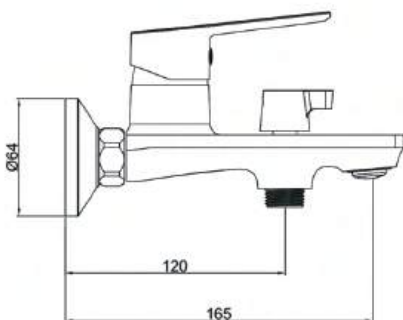

**Dyno
3242285C-B02
MB/MW**

**Dyno
6248285C/MB/MW**

**Dyno
6844285C/MB/MW**

**Dyno
2105285C/MB/MW**

**Dyno
3210285-G0115**

**Dyno
3210285-G0114**

СХЕМЫ ТОВАРОВ

Edge
6210880C/MB/GM