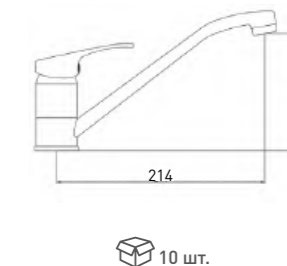

СМЕСИТЕЛЬ ДЛЯ КУХНИ С ПОВОРОТНЫМ ИЗЛИВОМ

- Картридж Gross Aqua, 35 мм
- Аэратор Eco Flow, M24
- Гибкая подводка G1/2" x 35 см

Standard Fix — комплект крепежа на штифты с гайками

Base
GA9006SMD011