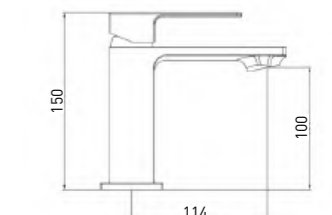

Edge 6210880C

СМЕСИТЕЛЬ ДЛЯ УМЫВАЛЬНИКА С ВЫСОКИМ ИЗЛИВОМ

- Картридж Gross Aqua, 30 мм
- Аэратор Safe Lock, M24
- В комплекте ключ для ухода за аэратором
- Гибкая подводка G1/2" x 45 см

Easy Fix — быстрый и легкий монтаж без помощи инструментов

10 шт.