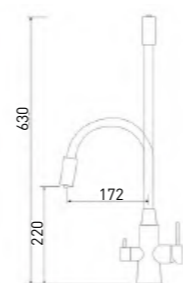

Easy Fix — быстрый и легкий монтаж без помощи инструментов

10 шт.

Neosteel  
3241609SSB

Neosteel  
3241609SSG

10 шт.

СМЕСИТЕЛЬ ДЛЯ КУХНИ С ГИБКИМ ИЗЛИВОМ

- Картридж Gross Aqua, 35 мм
- Двухрежимная душевая насадка с кнопкой STOP
- Усиленный гибкий шланг с покрытием Soft Touch
- Гибкая подводка G1/2" x 45 см