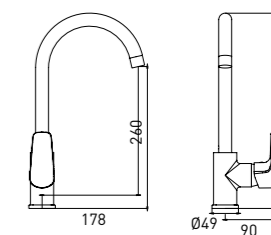

Easy Fix — быстрый и легкий монтаж без помощи инструментов

10 шт.

Evo  
6245297C

СМЕСИТЕЛЬ ДЛЯ УМЫВАЛЬНИКА ВЫСОКИЙ

- Картридж Gross Aqua, 35 мм
- Аэратор Coin Lock, M24
- Гибкая подводка G1/2" × 45 см, с латунными удлинителями