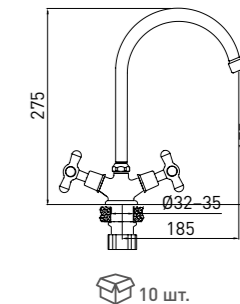

Professional

Специальное назначение

СМЕСИТЕЛЬ ХИРУРГИЧЕСКИЙ НАСТЕННЫЙ

- Картридж Gross Aqua, 40 мм
- Аэратор Eco Flow, M24
- Ручка смесителя для локтевого управления

СМЕСИТЕЛЬ ХИРУРГИЧЕСКИЙ МОНОЛИТНЫЙ

- Картридж Gross Aqua, 40 мм
- Аэратор Eco Flow, M24
- Гибкая подводка G1/2" x 45 см
- Ручка смесителя для локтевого управления

Quick Fix — в комплект с креплением на штифты входит монтажный ключ

СМЕСИТЕЛЬ ДЛЯ УМЫВАЛЬНИКА С ПОВОРОТНЫМ ИЗЛИВОМ

- Картридж Gross Aqua, 40 мм
- Аэратор Eco Flow, M24
- Гибкая подводка G1/2" x 45 см
- Ручка смесителя для локтевого управления

Easy Fix — быстрый и легкий монтаж без помощи инструментов

СМЕСИТЕЛЬ ДЛЯ ХОЛОДНОЙ ВОДЫ С ВЫСОКИМ ИЗЛИВОМ

- Кран-буксы с керамическими пластинами, 24 мм
- Аэратор Eco Flow, M22
- Гибкая подводка G1/2" x 45 см

Easy Fix — быстрый и легкий монтаж без помощи инструментов

Retro

Традиционный дизайн

СМЕСИТЕЛЬ ДЛЯ ВАННЫ И ДУША С ДЛИННЫМ ИЗЛИВОМ

- Кран-буксы с керамическими пластинами, 24 мм
- Аэратор Eco Flow, M24
- Термовставки в ручках смесителя Safe Touch
- Боковой держатель лейки на корпусе
- Аксессуары в комплекте: лейка для душа с легкой очисткой форсунок, 1 режим, усиленный шланг для душа, 1,5 м, настенный держатель для лейки

Safe Touch — ручки смесителя не нагреваются

СМЕСИТЕЛЬ ДЛЯ КУХНИ С ВЫСОКИМ ИЗЛИВОМ

- Кран-буксы с керамическими пластинами, 24 мм
- Аэратор Eco Flow, M22
- Гибкая подводка G1/2" x 45 см

Easy Clean — легкая очистка форсунок из мягкого силикона