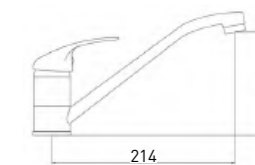

3 шт.

1. **ДУШЕВАЯ СИСТЕМА СО СМЕСИТЕЛЕМ С ИЗЛИВОМ** **НОВИНКА**
2. Латунный смеситель с изливом
   - Трехпозиционный дивертор с керамическими пластинами
   - Телескопическая штанга из нержавеющей стали, 850-1580 мм
   - Душевой диск, 230 мм
   - Лейка для душа с легкой очисткой форсунок, 5 режимов
   - Регулируемый держатель для лейки с кнопкой
   - Усиленный шланг для душа, 1,5 м
3. **Easy Clean** — легкая очистка форсунок из мягкого силикона

4 шт.

1. **ДУШЕВАЯ СИСТЕМА С ФИКСИРОВАННОЙ ВЫСОТОЙ ШТАНГИ**
2. Латунный дивертор с керамическими пластинами
   - Дивертор с керамическими пластинами
   - Душевая штанга из нержавеющей стали, 980 мм
   - Душевой диск, 230 мм
   - Лейка для душа с легкой очисткой форсунок, 5 режимов
   - Держатель для лейки
   - Усиленный шланг для душа, 1,5 м
   - Соединительный шланг, 0,6 м

Easy Fix — система быстрого крепежа на стену
Easy Clean — легкая очистка форсунок из мягкого силикона

Mini

Максимум преимуществ

СМЕСИТЕЛЬ ДЛЯ ВАННЫ С ДЛИННЫМ ИЗЛИВОМ

- Картридж Gross Aqua, 35 мм
- Аэратор Eco Flow, M24
- Латунный дивертор с керамическими пластинами
- Аксессуары в комплекте: лейка для душа с легкой очисткой форсунок, 1 режим, усиленный шланг для душа, 1,5 м, настенный держатель для лейки

8 шт.

СМЕСИТЕЛЬ ДЛЯ КУХНИ С ПОВОРОТНЫМ ИЗЛИВОМ

- Картридж Gross Aqua, 35 мм
- Аэратор Eco Flow, M24
- Гибкая подводка G1/2" x 35 см

10 шт.

Standard Fix — комплект крепежа на штифты с гайками

СМЕСИТЕЛЬ ДЛЯ УМЫВАЛЬНИКА С ПОВОРОТНЫМ ИЗЛИВОМ

- Картридж Gross Aqua, 35 мм
- Аэратор Eco Flow, M24
- Гибкая подводка G1/2" x 35 см

10 шт.

Standard Fix — комплект крепежа на штифты с гайками