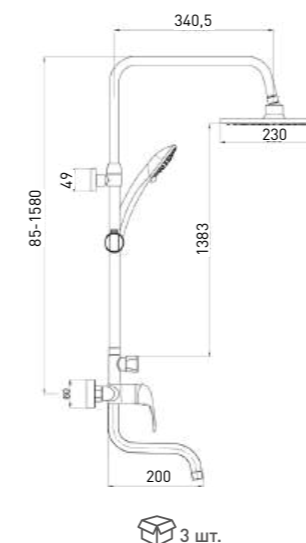

Base  
3210258C-G0110

СМЕСИТЕЛЬ ДЛЯ КУХНИ С ПОВОРОТНЫМ ИЗЛИВОМ

- Картридж Gross Aqua, 35 мм
- Аэратор Eco Flow, M24
- Гибкая подводка G1/2" x 35 см

Standard Fix — комплект крепежа на штифты с гайками

Base  
GA9006SMD011