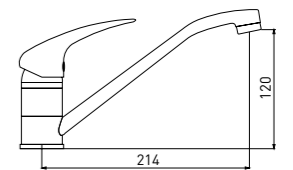

Basic

Утонченный вкус

СМЕСИТЕЛЬ ДЛЯ ВАННЫ С ДЛИННЫМ ИЗЛИВОМ

- Картридж Gross Aqua, 35 мм
- Аэратор Eco Flow, M24
- Встроенный дивертор с керамическими пластинами
- Аксессуары в комплекте: лейка для душа с легкой очисткой форсунок, 1 режим, усиленный шланг для душа, 1,5 м, настенный держатель для лейки

8 шт.

СМЕСИТЕЛЬ ДЛЯ ВАННЫ И ДУША С КОРОТКИМ ИЗЛИВОМ

- Картридж Gross Aqua, 35 мм
- Аэратор Eco Flow, M24
- Помповый дивертор
- Аксессуары в комплекте: лейка для душа с легкой очисткой форсунок, 1 режим, усиленный шланг для душа, 1,5 м, настенный держатель для лейки

8 шт.

СМЕСИТЕЛЬ ДЛЯ УМЫВАЛЬНИКА С ПОВОРОТНЫМ ИЗЛИВОМ

- Картридж Gross Aqua, 35 мм
- Аэратор Eco Flow, M24
- Гибкая подводка G1/2" x 35 см

Standard Fix — комплект крепежа на штифты с гайками

8 шт.

СМЕСИТЕЛЬ ДЛЯ КУХНИ С ПОВОРОТНЫМ ИЗЛИВОМ

- Картридж Gross Aqua, 35 мм
- Аэратор Eco Flow, M24
- Гибкая подводка G1/2" x 35 см

Standard Fix — комплект крепежа на штифты с гайками

10 шт.

СМЕСИТЕЛЬ ДЛЯ УМЫВАЛЬНИКА С ВЫСОКИМ ИЗЛИВОМ

- Картридж Gross Aqua, 35 мм
- Аэратор Eco Flow, M24
- Гибкая подводка G1/2" x 35 см

Standard Fix — комплект крепежа на штифты с гайками

10 шт.

СМЕСИТЕЛЬ ДЛЯ УМЫВАЛЬНИКА МОНОЛИТНЫЙ

- Картридж Gross Aqua, 35 мм
- Аэратор Eco Flow, M24
- Гибкая подводка G1/2" x 35 см

Standard Fix — комплект крепежа на штифты с гайками

10 шт.