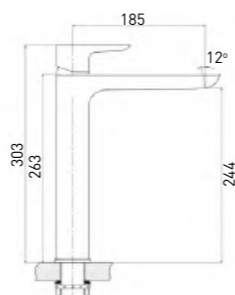

СМЕСИТЕЛЬ ДЛЯ УМЫВАЛЬНИКА ВЫСОКИЙ

- Картридж Gross Aqua, 35 мм
- Аэратор Coin Lock, M24
- Гибкая подводка G1/2" × 45 см

Strong Fix — крепежный набор повышенной надежности. Состоит из латунной монтажной гайки и фиксирующего обода, жестко фиксирует смеситель к поверхности.

10 шт.

ЛЕЙКА ДЛЯ ДУША

- Высокопрочный ABS-пластик
- 3 режима потока воды

Push — кнопка для переключения режимов
Easy Clean — легкая очистка форсунок лейки

СТОЙКА ДЛЯ ДУША **НОВИНКА**

- Душевая штанга из нержавеющей стали, 770 мм
- Габаритная полка для принадлежностей
- Регулируемый держатель для лейки
- Крепеж в комплекте

Ecolife

Свежий вкус

СМЕСИТЕЛЬ ДЛЯ КУХНИ С ПОДКЛЮЧЕНИЕМ К ФИЛЬТРУ ВОДЫ

- Картридж Gross Aqua, 35 мм
- Аэратор Eco Flow, M24
- Аэратор для фильтрованной воды, M18
- Гибкая подводка G1/2" × 45 см
- Соединительный шланг с переходником к системе фильтрации воды

Easy Fix — быстрый и легкий монтаж без помощи инструментов

Представляем коллекцию смесителей для кухни с подключением к фильтру воды Ecolife. Облегчает работу на кухне: высота излива позволяет набрать воду в высокую ёмкость или помыть овощи без разбрызгивания воды, угол поворота излива 180° обеспечивает больший охват рабочей зоны.

Большая ручка - подача и смешивание горячей и холодной водопроводной воды. Малая ручка — подача фильтрованной воды по отдельному каналу.