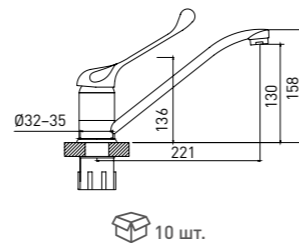

СМЕСИТЕЛЬ ДЛЯ УМЫВАЛЬНИКА С ПОВОРОТНЫМ ИЗЛИВОМ

- Картридж Gross Aqua, 40 мм
- Аэратор Eco Flow, M24
- Гибкая подводка G1/2" x 45 см
- Ручка смесителя для локтевого управления

Easy Fix — быстрый и легкий монтаж без помощи инструментов

Professional
0225148C

СМЕСИТЕЛЬ ДЛЯ ХОЛОДНОЙ ВОДЫ С ВЫСОКИМ ИЗЛИВОМ

- Кран-буксы с керамическими пластинами, 24 мм
- Аэратор Eco Flow, M22
- Гибкая подводка G1/2" x 45 см

Easy Fix — быстрый и легкий монтаж без помощи инструментов