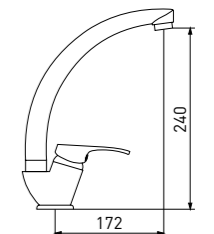

## СМЕСИТЕЛЬ ДЛЯ УМЫВАЛЬНИКА С ВЫСОКИМ ИЗЛИВОМ

- Картридж Gross Aqua, 35 мм
- Аэратор Eco Flow, M24
- Гибкая подводка G1/2" x 35 см

Standard Fix — комплект крепежа на штифты с гайками

10 шт.

Basic  
6226257C