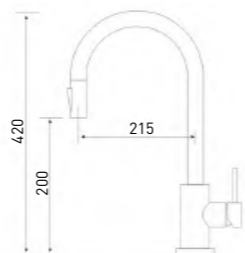

Neosteel

Экологичные смесители из нержавеющей стали 304

НОВИНКА

Нержавеющая сталь 304 обладает отличной коррозионной стойкостью, она не подвержена ржавчине или разрушению под воздействием окружающей среды. Это позволяет смесителям из нержавеющей стали сохранять свой блеск и качество на протяжении многих лет, а значит уменьшает необходимость в постоянной замене. Этот материал обладает устойчивостью к различным химическим веществам, не выделяет вредных или токсичных веществ, что позволяет сохранить экологическую чистоту воды.

Сталь 304 является полностью перерабатываемым материалом, может быть повторно использована при утилизации. Это снижает количество отходов и помогает уменьшить негативное влияние на окружающую среду. Все эти факторы делают коллекцию Neosteel экологически чистым выбором!

СМЕСИТЕЛЬ ДЛЯ КУХНИ С ВЫСОКИМ ИЗЛИВОМ

- Картридж Gross Aqua, 35 мм
- Аэратор Eco Flow, M24
- Гибкая подводка G1/2" x 45 см

Easy Fix — быстрый и легкий монтаж без помощи инструментов

10 шт.

СМЕСИТЕЛЬ ДЛЯ КУХНИ С ВЫТЯЖНЫМ ИЗЛИВОМ

- Картридж Gross Aqua, 35 мм
- Двухрежимная душевая насадка
- Функциональный выдвижной излив
- Гибкая подводка G1/2" x 60 см
- Вытяжной шланг G 1/2" x 150 см

Easy Fix — быстрый и легкий монтаж без помощи инструментов

10 шт.

SOFT touch

СМЕСИТЕЛЬ ДЛЯ КУХНИ С ПОДКЛЮЧЕНИЕМ К ФИЛЬТРУ ВОДЫ С ГИБКИМ ИЗЛИВОМ

- Картридж Gross Aqua, 35 мм
- Усиленный гибкий излив с покрытием Soft Touch
- Аэратор Filter Plus, M24
- Гибкая подводка G1/2" x 60 см

Easy Fix — быстрый и легкий монтаж без помощи инструментов

10 шт.

10 шт.

СМЕСИТЕЛЬ ДЛЯ КУХНИ С ГИБКИМ ИЗЛИВОМ

- Картридж Gross Aqua, 35 мм
- Двухрежимная душевая насадка с кнопкой STOP
- Усиленный гибкий шланг с покрытием Soft Touch
- Гибкая подводка G1/2" x 45 см