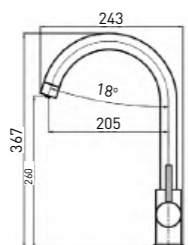

Cold Start — подача холодной воды, при рукоятке в вертикальном положении

Easy Fix — быстрый и легкий монтаж без помощи инструментов

8 шт.

Everyday Plus  
3255609C

5 шт.

Смеситель для кухни Everyday с картриджами нового типа с функцией Cold Start.