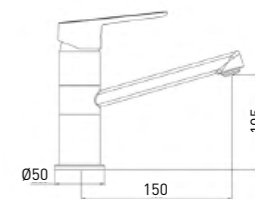

**Dyno**  
3210285C-G0114

СМЕСИТЕЛЬ ДЛЯ УМЫВАЛЬНИКА С ПОВОРОТНЫМ ИЗЛИВОМ

- Картридж Gross Aqua, 35 мм
- Аэратор Eco Flow, M24
- Гибкая подводка G1/2" × 45 см

Quick Fix — в комплект с креплением на штифты входит монтажный ключ