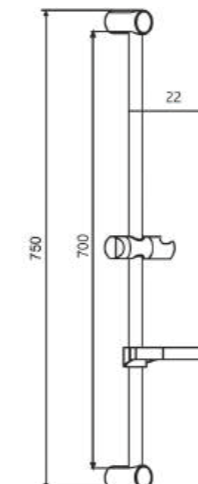

Воздушная струя

Дождевая струя + массажная струя

Дождевая струя + воздушная струя

32 шт.

Optima GA109

10 шт.

СТОЙКА ДЛЯ ДУША **НОВИНКА**

- Душевая штанга из нержавеющей стали 770 мм
- Мыльница
- Регулируемый по высоте держатель для лейки