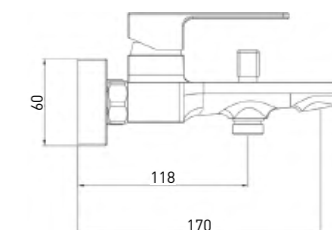

Edge

Отражение в каждой грани

НОВИНКА

Коллекция смесителей с зеркальной хромированной поверхностью Edge имеет строгие геометрические формы и плавные переходы в своем дизайне. Разная высота смесителей в коллекции дает пространство для выбора оптимальной модели для раковины. Смесители оснащены аэратором Safe Lock, установленный в изливе смесителя без посадочного кольца. Это обеспечивает безопасную и легкую эксплуатацию смесителя. В комплекте смесителя для ванны входит лейка в премиальном дизайне, усиленный шланг длиной 1,5 метра и держатель лейки на стену. Это обеспечивает удобство при использовании ванны и позволяет наслаждаться комфортом и функциональностью смесителя.

ЛЕЙКА ДЛЯ ДУША

- Высокопрочный ABS-пластик
- 1 режим потока воды: дождевая струя

Easy Clean — легкая очистка форсунок лейки

Edge GA9019

ДУШЕВАЯ СИСТЕМА

- Штанга из нержавеющей стали, 950 мм
- Душевой диск, 200 мм, 1 режим
- Лейка для душа с легкой очисткой форсунок, 1 режим
- Регулируемый держатель для лейки с кнопкой
- Полка
- Усиленный шланг для душа, 1,5 м
- Усиленный соединительный шланг, 0,6 м

Easy Fix — Душевая система поставляется в собранном виде. Достаточно установить на стену и зафиксировать душевые аксессуары.

СТОЙКА ДЛЯ ДУША

- Душевая штанга из нержавеющей стали, 700 мм
- Регулируемый по высоте и углу наклона держатель для лейки

Edge 2800880C-35F

СМЕСИТЕЛЬ ДЛЯ ВАННЫ И ДУША С ДЛИННЫМ ИЗЛИВОМ

- Картридж Gross Aqua, 30 мм
- Аэратор Eco Flow, M24
- Встроенный в корпус дивертор с керамическими пластинами
- Аксессуары в комплекте: усиленный шланг для душа, лейка для душа с легкой очисткой форсунок, настенный держатель для лейки

8 шт.

Edge 2510880C

СМЕСИТЕЛЬ ДЛЯ ВАННЫ И ДУША С ДЛИННЫМ ИЗЛИВОМ