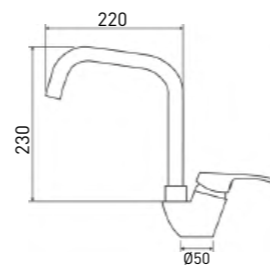

СМЕСИТЕЛЬ ДЛЯ УМЫВАЛЬНИКА С ПОВОРОТНЫМ ИЗЛИВОМ

- Картридж Gross Aqua, 40 мм
- Аэратор Eco Flow, M24
- Гибкая подводка G1/2" x 45 см

Easy Fix — быстрый и легкий монтаж без помощи инструментов, входит монтажный ключ

10 шт.

СМЕСИТЕЛЬ ДЛЯ КУХНИ С ПОВОРОТНЫМ ИЗЛИВОМ

- Картридж Gross Aqua, 40 мм
- Аэратор Eco Flow, M24
- Гибкая подводка G1/2" x 45 см

Easy Fix — быстрый и легкий монтаж без помощи инструментов

10 шт.

СМЕСИТЕЛЬ ДЛЯ КУХНИ С ВЫСОКИМ ИЗЛИВОМ **НОВИНКА**

- Картридж Gross Aqua, 40 мм
- Аэратор Eco Flow, M24
- Гибкая подводка G1/2" x 45 см

Quick Fix Plus — в комплект с креплением на штифты входит монтажный ключ и пластина жесткости

10 шт.

ЛЕЙКА ДЛЯ ДУША

- Высококачественный ABS-пластик
- 1 режим потока воды

Easy Clean — легкая очистка форсунок из мягкого силикона

50 шт.

ЛЕЙКА ДЛЯ ДУША

- Высококачественный ABS-пластик
- 5 режимов потока воды

Easy Clean — легкая очистка форсунок из мягкого силикона

32 шт.

10 шт.

СТОЙКА ДЛЯ ДУША **НОВИНКА**

- Душевая штанга из нержавеющей стали 770 мм
- Мыльница
- Регулируемый по высоте держатель для лейки