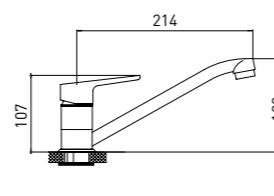

10 шт.

Delta  
3210268C-G0110

СМЕСИТЕЛЬ ДЛЯ КУХНИ

- Картридж Gross Aqua, 35 мм
- Аэратор Eco Flow, M24
- Гибкая подводка G1/2" x 35 см

Easy Fix — быстрый и легкий монтаж без помощи инструментов

10 шт.