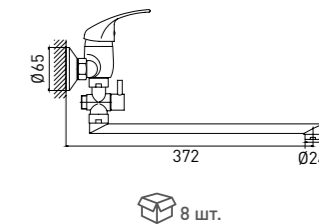

# Mini

Максимум преимуществ

Mini  
7210213-35F

СМЕСИТЕЛЬ ДЛЯ ВАННЫ С ДЛИННЫМ ИЗЛИВОМ

- Картридж Gross Aqua, 35 мм
- Аэратор Eco Flow, M24
- Латунный дивертор с керамическими пластинами
- Аксессуары в комплекте: лейка для душа с легкой очисткой форсунок, 1 режим, усиленный шланг для душа, 1,5 м, настенный держатель для лейки