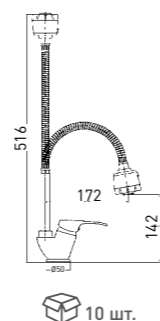

Base
3205258C-B01

СМЕСИТЕЛЬ ДЛЯ КУХНИ С ВЫСОКИМ ИЗЛИВОМ

- Картридж Gross Aqua, 35 мм
- Аэратор Eco Flow, M24
- Гибкая подводка G1/2" x 35 см

Standard Fix — комплект крепежа на штифты с гайками