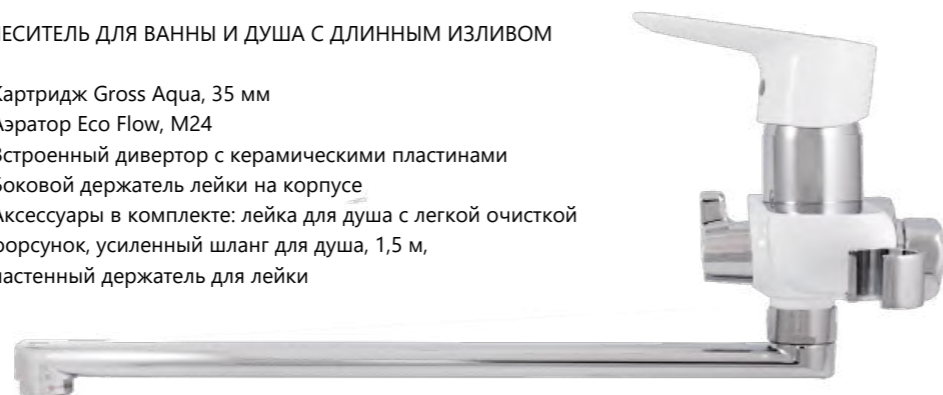

Easy Fix — быстрый и легкий монтаж без помощи инструментов

**Space**  
**7121297C-35L(F)**

**Space White Chrome**  
**7515288C-35L(F)CW**

8 шт.

**СМЕСИТЕЛЬ ДЛЯ ВАННЫ И ДУША С ДЛИННЫМ ИЗЛИВОМ**

- Картридж Gross Aqua, 35 мм
- Аэратор Eco Flow, M24
- Встроенный дивертор с керамическими пластинами
- Боковой держатель лейки на корпусе
- Аксессуары в комплекте: лейка для душа с легкой очисткой форсунок, усиленный шланг для душа, 1,5 м, настенный держатель для лейки