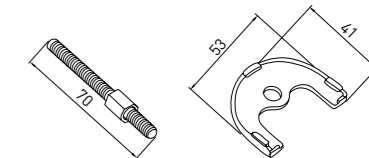

AS0302

КРЕПЕЖ К СМЕСИТЕЛЮ НА 2 ОТВЕРСТИЯ M6

- Металлический штифт
- Латунные гайки, M6
- Металлическая пластина
- Крепежная прокладка с бортиками