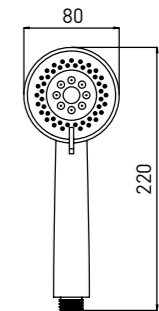

Воздушная струя

Дождевая струя + массажная струя

Дождевая струя + воздушная струя

32 шт.

Optima GA109

10 шт.

СТОЙКА ДЛЯ ДУША **НОВИНКА**

- Душевая штанга из нержавеющей стали 770 мм
- Мыльница
- Регулируемый по высоте держатель для лейки