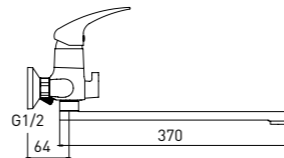

## СМЕСИТЕЛЬ ДЛЯ ВАННЫ С ДЛИННЫМ ИЗЛИВОМ

- Картридж Gross Aqua, 35 мм
- Аэратор Eco Flow, M24
- Встроенный дивертор с керамическими пластинами
- Аксессуары в комплекте: лейка для душа с легкой очисткой форсунок, 1 режим, усиленный шланг для душа, 1,5 м, настенный держатель для лейки