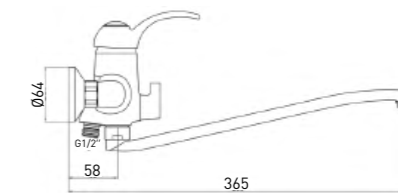

СМЕСИТЕЛЬ ДЛЯ ВАННЫ С ДЛИННЫМ ИЗЛИВОМ

- Картридж Gross Aqua, 40 мм
- Аэратор Eco Flow, M24
- Встроенный в корпус дивертор с керамическими пластинами
- Аксессуары в комплекте: лейка для душа с легкой очисткой форсунок, 5 режимов, усиленный шланг для душа, 1,5 м, настенный держатель для лейки