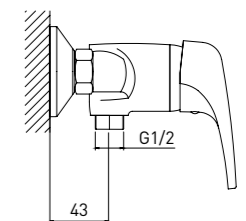

ЛЕЙКА ДЛЯ ДУША **НОВИНКА**

- Высокопрочный ABS-пластик
- 1 режим потока воды

Easy Clean — легкая очистка форсунок лейки

СМЕСИТЕЛЬ ДЛЯ УМЫВАЛЬНИКА С ПОВОРОТНЫМ ИЗЛИВОМ

- Картридж Gross Aqua, 35 мм
- Аэратор Eco Flow, M24
- Гибкая подводка G1/2" x 45 см

Easy Fix — быстрый и легкий монтаж без помощи инструментов

СМЕСИТЕЛЬ ДЛЯ КУХНИ С ПОВОРОТНЫМ ИЗЛИВОМ

- Картридж Gross Aqua, 35 мм
- Аэратор Eco Flow, M24
- Гибкая подводка G1/2" x 45 см

Easy Fix — быстрый и легкий монтаж без помощи инструментов

Optima

Оптимальный выбор

СМЕСИТЕЛЬ ДЛЯ ВАННЫ И ДУША С ДЛИННЫМ ИЗЛИВОМ

- Картридж Gross Aqua, 40 мм
- Аэратор Eco Flow, M24
- Встроенный в корпус дивертор с керамическими пластинами
- Аксессуары в комплекте: лейка для душа с легкой очисткой форсунок, 1 режим, усиленный шланг для душа, 1,5 м, настенный держатель для лейки

СМЕСИТЕЛЬ ДЛЯ ДУШЕВОЙ КАБИНЫ

- Картридж Gross Aqua, 40 мм
- Аксессуары в комплекте: лейка для душа с легкой очисткой форсунок, 1 режим, усиленный шланг для душа, 1,5 м, настенный держатель для лейки

8 шт.

СМЕСИТЕЛЬ ДЛЯ УМЫВАЛЬНИКА МОНОЛИТНЫЙ

- Картридж Gross Aqua, 40 мм
- Аэратор Eco Flow, M24
- Гибкая подводка G1/2" x 45 см

Quick Fix — в комплект с креплением на штифты входит монтажный ключ

СМЕСИТЕЛЬ ДЛЯ КУХНИ НАСТЕННЫЙ

- Картридж Gross Aqua, 40 мм
- Аэратор Eco Flow, M24