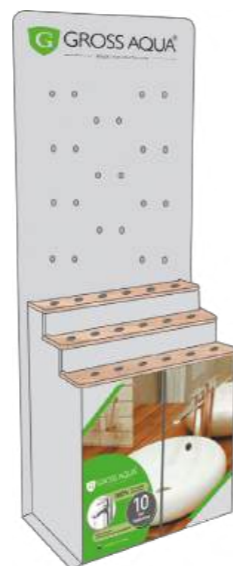

СТЕНД ПОД СМЕСИТЕЛИ

Размер: 2300 × 850 × 470 мм
Вмещает 29 смесителей: 11 настенных и 18 настольных.