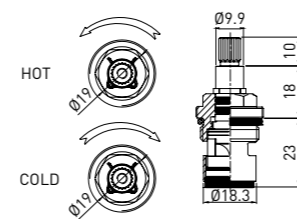

## КРАН-БУКСЫ GROSS AQUA 24 см

- Диаметр 24 мм, 20 шлицов
- Угол поворота — 180°
- Максимальное рабочее давление — 10.0 бар
- 500 000 гарантированных циклов
- Пропускная способность — 28.0 л/мин (при давлении 3 бар)