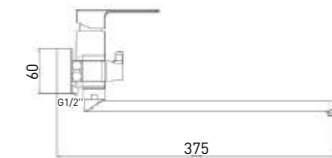

Edge 2800880C-35F

СМЕСИТЕЛЬ ДЛЯ ВАННЫ И ДУША С ДЛИННЫМ ИЗЛИВОМ

- Картридж Gross Aqua, 30 мм
- Аэратор Eco Flow, M24
- Встроенный в корпус дивертор с керамическими пластинами
- Аксессуары в комплекте: усиленный шланг для душа, лейка для душа с легкой очисткой форсунок, настенный держатель для лейки

8 шт.