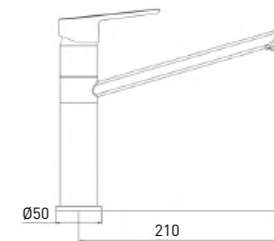

10 шт.

**Dyno**  
3210285C-G0115

СМЕСИТЕЛЬ ДЛЯ КУХНИ С ПОВОРОТНЫМ ИЗЛИВОМ

- Картридж Gross Aqua, 35 мм
- Аэратор Eco Flow, M24
- Гибкая подводка G1/2" × 45 см

Quick Fix — в комплект с креплением на штифты входит монтажный ключ