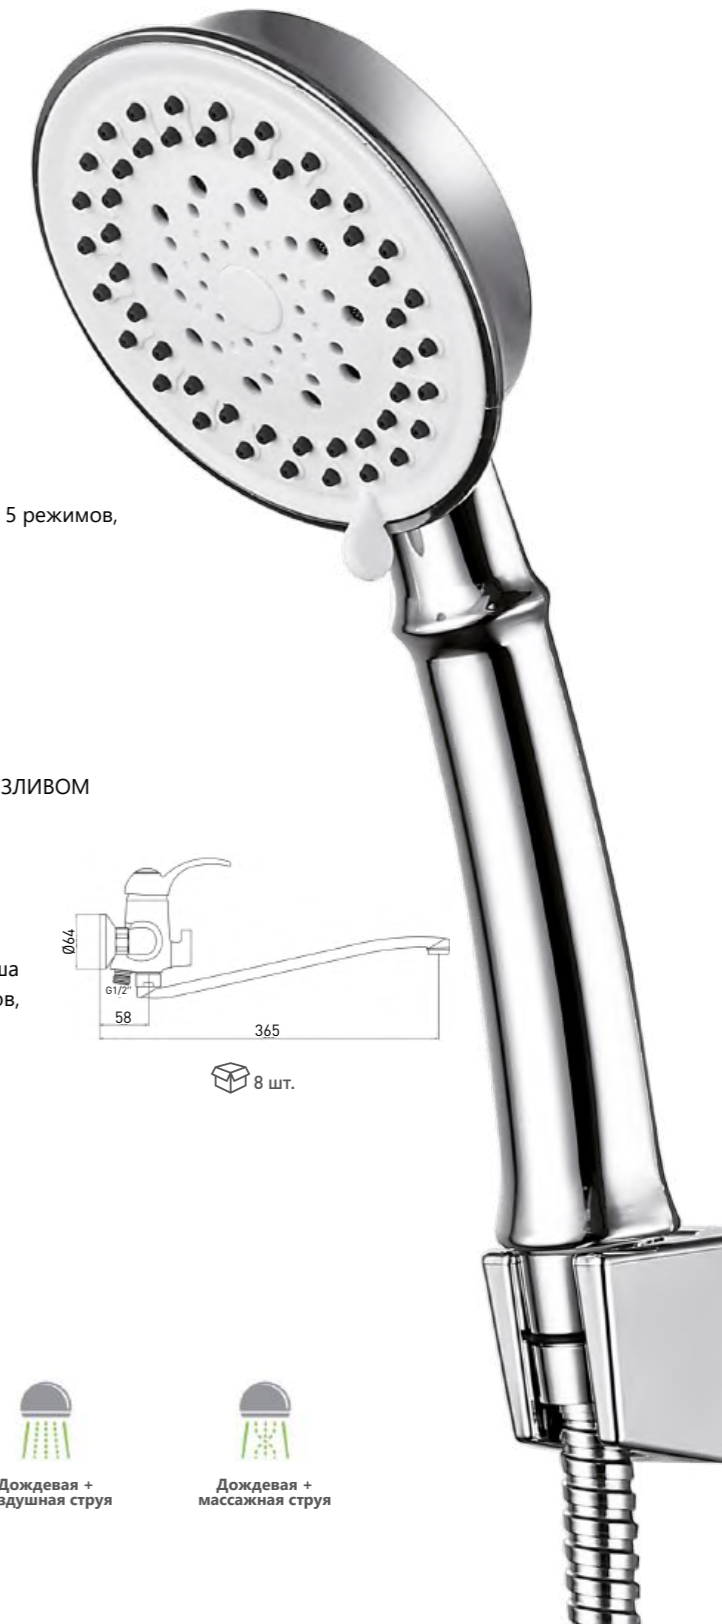

НОВИНКА

Коллекция смесителей Provance — сочетание традиционного дизайна и современных функциональных возможностей. Каждый смеситель имеет русскоязычную индикацию температуры воды для удобства всей семьи. Особенностью смесителей Provance является пяти режимная лейка, позволяющая выбрать подходящий режим струи. Коллекция создана для тех, кто ценит комфорт, качество и стиль в ванной комнате.

СМЕСИТЕЛЬ ДЛЯ УМЫВАЛЬНИКА

- Картридж Gross Aqua, 40 мм
- Аэратор Eco Flow, M24
- Гибкая подводка G1/2" × 45 см

Quick Fix — в комплект с креплением на штифты входит монтажный ключ

СМЕСИТЕЛЬ ДЛЯ КУХНИ

- Картридж Gross Aqua, 40 мм
- Аэратор Eco Flow, M24
- Гибкая подводка G1/2" × 45 см

Easy Fix — быстрый и легкий монтаж без помощи инструментов

10 шт.

10 шт.

СМЕСИТЕЛЬ ДЛЯ ВАННЫ С КОРОТКИМ ИЗЛИВОМ

- Картридж Gross Aqua, 40 мм
- Аэратор Eco Flow, M24
- Помповый дивертор с режимом фиксации
- Аксессуары в комплекте: лейка для душа с легкой очисткой форсунок, 5 режимов, усиленный шланг для душа, 1,5 м, настенный держатель для лейки

8 шт.

СМЕСИТЕЛЬ ДЛЯ ВАННЫ С ДЛИННЫМ ИЗЛИВОМ

- Картридж Gross Aqua, 40 мм
- Аэратор Eco Flow, M24
- Встроенный в корпус дивертор с керамическими пластинами
- Аксессуары в комплекте: лейка для душа с легкой очисткой форсунок, 5 режимов, усиленный шланг для душа, 1,5 м, настенный держатель для лейки

8 шт.