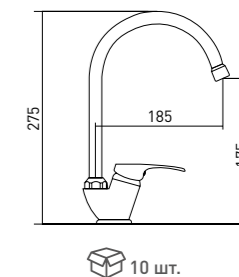

Base

Базовые ценности

СМЕСИТЕЛЬ ДЛЯ ВАННЫ С ДЛИННЫМ ИЗЛИВОМ

НОВИНКА

- Картридж Gross Aqua, 35 мм
- Аэратор Eco Flow, M24
- Встроенный дивертор с керамическими пластинами
- Аксессуары в комплекте: лейка для душа с легкой очисткой форсунок, 1 режим, усиленный шланг для душа, 1,5 м, настенный держатель для лейки

СМЕСИТЕЛЬ ДЛЯ ВАННЫ С ДЛИННЫМ ИЗЛИВОМ

- Картридж Gross Aqua, 35 мм
- Аэратор Eco Flow, M24
- Латунный дивертор с керамическими пластинами
- Аксессуары в комплекте: лейка для душа с легкой очисткой форсунок, 1 режим, усиленный шланг для душа, 1,5 м, настенный держатель для лейки

СМЕСИТЕЛЬ ДЛЯ УМЫВАЛЬНИКА С ПОВОРОТНЫМ ИЗЛИВОМ

- Картридж Gross Aqua, 35 мм
- Аэратор Eco Flow, M24
- Гибкая подводка G1/2" x 35 см

Standard Fix — комплект крепежа на штифты с гайками

СМЕСИТЕЛЬ ДЛЯ КУХНИ С ГИБКИМ ИЗЛИВОМ

НОВИНКА

- Картридж Gross Aqua, 35 мм
- Усиленный гибкий излив
- Душевая насадка, 2 режима подачи воды: моно-струя, душевая струя
- Гибкая подводка G1/2" x 35 см

Standard Fix — комплект крепежа на штифты с гайками

СМЕСИТЕЛЬ ДЛЯ КУХНИ С ВЫСОКИМ ИЗЛИВОМ

- Картридж Gross Aqua, 35 мм
- Аэратор Eco Flow, M24
- Гибкая подводка G1/2" x 35 см

Standard Fix — комплект крепежа на штифты с гайками

СМЕСИТЕЛЬ ДЛЯ КУХНИ С ПОВОРОТНЫМ ИЗЛИВОМ

- Картридж Gross Aqua, 35 мм
- Аэратор Eco Flow, M24
- Гибкая подводка G1/2" x 35 см

Standard Fix — комплект крепежа на штифты с гайками

ДУШЕВАЯ СИСТЕМА СО СМЕСИТЕЛЕМ С ИЗЛИВОМ

НОВИНКА

- Латунный смеситель с изливом
- Трехпозиционный дивертор с керамическими пластинами
- Телескопическая штанга из нержавеющей стали, 850-1580 мм
- Душевой диск, 230 мм
- Лейка для душа с легкой очисткой форсунок, 5 режимов
- Регулируемый держатель для лейки с кнопкой
- Усиленный шланг для душа, 1,5 м

Easy Clean — легкая очистка форсунок из мягкого силикона