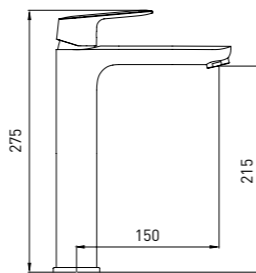

СМЕСИТЕЛЬ ДЛЯ УМЫВАЛЬНИКА ВЫСОКИЙ

- Картридж Gross Aqua, 35 мм
- Аэратор Eco Flow, M24
- Гибкая подводка G1/2" x 45 см

Easy Fix — быстрый и легкий монтаж без помощи инструментов

10 шт.