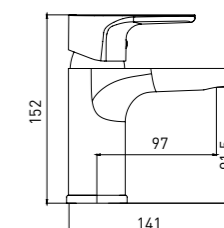

GROSS AQUA

Коллекции смесителей

Представляем основные серии продуктов, которые отражают последние тенденции в дизайне и функциональности, включающие в себя инновационные решения, которые удовлетворят самые высокие требования. Мы предлагаем широкий выбор смесителей и душевых систем с различными функциями, включая точную регулировку температуры, подключение к фильтру для воды, выдвижные изливы и многое другое.

Evo Эволюция формы

СМЕСИТЕЛЬ ДЛЯ КУХНИ С ВЫСОКИМ ИЗЛИВОМ

- Картридж Gross Aqua, 35 мм
- Аэратор Safe Lock, M18,5
- В комплекте ключ для ухода за аэратором
- Гибкая подводка G1/2" × 45 см

Easy Fix — быстрый и легкий монтаж без помощи инструментов

10 шт.

СМЕСИТЕЛЬ ДЛЯ УМЫВАЛЬНИКА ВЫСОКИЙ

- Картридж Gross Aqua, 35 мм
- Аэратор Coin Lock, M24
- Гибкая подводка G1/2" × 45 см, с латунными удлинителями

Strong Fix — крепежный набор повышенной надежности. Состоит из латунной монтажной гайки и фиксирующего обода, жестко фиксирует смеситель к поверхности.

10 шт.

СМЕСИТЕЛЬ ДЛЯ УМЫВАЛЬНИКА МОНОЛИТНЫЙ

- Картридж Gross Aqua, 35 мм
- Аэратор поворотный Neoperl SSR, M24
- Гибкая подводка G1/2" × 45 см

Easy Fix — быстрый и легкий монтаж без помощи инструментов

10 шт.