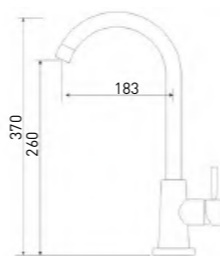

Neosteel

Экологичные смесители из нержавеющей стали 304

НОВИНКА

Нержавеющая сталь 304 обладает отличной коррозионной стойкостью, она не подвержена ржавчине или разрушению под воздействием окружающей среды. Это позволяет смесителям из нержавеющей стали сохранять свой блеск и качество на протяжении многих лет, а значит уменьшает необходимость в постоянной замене. Этот материал обладает устойчивостью к различным химическим веществам, не выделяет вредных или токсичных веществ, что позволяет сохранить экологическую чистоту воды.

Сталь 304 является полностью перерабатываемым материалом, может быть повторно использована при утилизации. Это снижает количество отходов и помогает уменьшить негативное влияние на окружающую среду. Все эти факторы делают коллекцию Neosteel экологически чистым выбором!

СМЕСИТЕЛЬ ДЛЯ КУХНИ С ВЫСОКИМ ИЗЛИВОМ

- Картридж Gross Aqua, 35 мм
- Аэратор Eco Flow, M24
- Гибкая подводка G1/2" x 45 см

Easy Fix — быстрый и легкий монтаж без помощи инструментов

10 шт.

СМЕСИТЕЛЬ ДЛЯ КУХНИ С ВЫТЯЖНЫМ ИЗЛИВОМ

- Картридж Gross Aqua, 35 мм
- Двухрежимная душевая насадка
- Функциональный выдвижной излив
- Гибкая подводка G1/2" x 60 см
- Вытяжной шланг G 1/2" x 150 см

Easy Fix — быстрый и легкий монтаж без помощи инструментов

10 шт.

SOFT touch

СМЕСИТЕЛЬ ДЛЯ КУХНИ С ПОДКЛЮЧЕНИЕМ К ФИЛЬТРУ ВОДЫ С ГИБКИМ ИЗЛИВОМ

- Картридж Gross Aqua, 35 мм
- Усиленный гибкий излив с покрытием Soft Touch
- Аэратор Filter Plus, M24
- Гибкая подводка G1/2" x 60 см

Easy Fix — быстрый и легкий монтаж без помощи инструментов

10 шт.

10 шт.

СМЕСИТЕЛЬ ДЛЯ КУХНИ С ГИБКИМ ИЗЛИВОМ

- Картридж Gross Aqua, 35 мм
- Двухрежимная душевая насадка с кнопкой STOP
- Усиленный гибкий шланг с покрытием Soft Touch
- Гибкая подводка G1/2" x 45 см