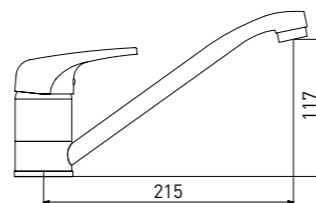

СМЕСИТЕЛЬ ДЛЯ УМЫВАЛЬНИКА С ПОВОРОТНЫМ ИЗЛИВОМ

- Картридж Gross Aqua, 40 мм
- Аэратор Eco Flow, M24
- Гибкая подводка G1/2" x 45 см

Easy Fix — быстрый и легкий монтаж без помощи инструментов, входит монтажный ключ

10 шт.

СМЕСИТЕЛЬ ДЛЯ КУХНИ С ПОВОРОТНЫМ ИЗЛИВОМ

- Картридж Gross Aqua, 40 мм
- Аэратор Eco Flow, M24
- Гибкая подводка G1/2" x 45 см

Easy Fix — быстрый и легкий монтаж без помощи инструментов

10 шт.

СМЕСИТЕЛЬ ДЛЯ КУХНИ С ВЫСОКИМ ИЗЛИВОМ **НОВИНКА**

- Картридж Gross Aqua, 40 мм
- Аэратор Eco Flow, M24
- Гибкая подводка G1/2" x 45 см

Quick Fix Plus — в комплект с креплением на штифты входит монтажный ключ и пластина жесткости

10 шт.

ЛЕЙКА ДЛЯ ДУША

- Высококачественный ABS-пластик
- 1 режим потока воды

Easy Clean — легкая очистка форсунок из мягкого силикона

50 шт.

ЛЕЙКА ДЛЯ ДУША

- Высококачественный ABS-пластик
- 5 режимов потока воды

Easy Clean — легкая очистка форсунок из мягкого силикона

32 шт.

10 шт.

СТОЙКА ДЛЯ ДУША **НОВИНКА**

- Душевая штанга из нержавеющей стали 770 мм
- Мыльница
- Регулируемый по высоте держатель для лейки