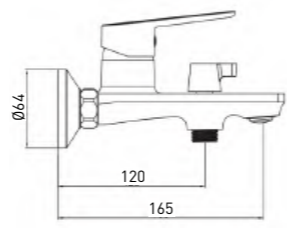

Easy Fix — быстрый и легкий монтаж без помощи инструментов

**Dyno**  
2105285C

**Dyno Matt Black**  
2105285MB

**Dyno Matt White**  
2105285MW

8 шт.

СМЕСИТЕЛЬ ДЛЯ ВАННЫ С КОРОТКИМ ИЗЛИВОМ

- Картридж Gross Aqua, 35 мм
- Аэратор Safe Lock, M24
- В комплекте ключ для ухода за аэратором
- Встроенный в корпус дивертор с керамическими пластинами
- Аксессуары в комплекте: лейка для душа с легкой очисткой форсунок, усиленный шланг для душа, настенный держатель для лейки