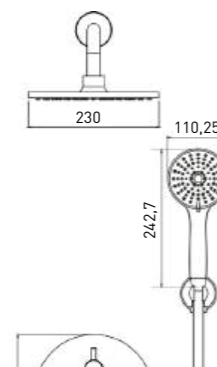

5 шт.

ВСТРАИВАЕМАЯ ДУШЕВАЯ СИСТЕМА С ИЗЛИВОМ

- Встроенный в стену латунный корпус с картриджем Gross Aqua, 35 мм
- Аэратор Safe Lock, M24
- Трехпозиционный дивертор с керамическими пластинами
- Аксессуары в комплекте: верхняя душевая лейка, 230 мм, лейка для душа с легкой очисткой форсунок, 5 режимов, усиленный шланг для душа, 1,5 м