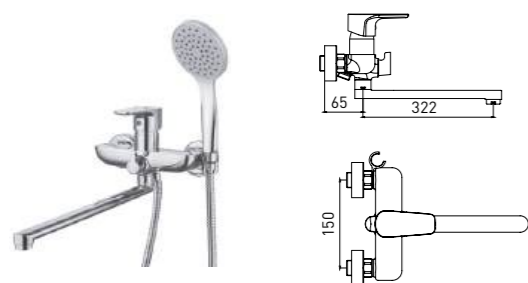

Evo
7121297C-35L(F)

8 шт.

СМЕСИТЕЛЬ ДЛЯ ВАННЫ И ДУША С ДЛИННЫМ ИЗЛИВОМ

- Картридж Gross Aqua, 35 мм
- Аэратор Eco Flow, M24
- Встроенный дивертор с керамическими пластинами
- Боковой держатель лейки на корпусе
- Аксессуары в комплекте: лейка для душа с легкой очисткой форсунок, усиленный шланг для душа, 1,5 м, настенный держатель для лейки