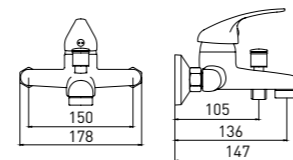

Basic

Утонченный вкус

СМЕСИТЕЛЬ ДЛЯ ВАННЫ С ДЛИННЫМ ИЗЛИВОМ

- Картридж Gross Aqua, 35 мм
- Аэратор Eco Flow, M24
- Встроенный дивертор с керамическими пластинами
- Аксессуары в комплекте: лейка для душа с легкой очисткой форсунок, 1 режим, усиленный шланг для душа, 1,5 м, настенный держатель для лейки

8 шт.

СМЕСИТЕЛЬ ДЛЯ ВАННЫ И ДУША С КОРОТКИМ ИЗЛИВОМ

- Картридж Gross Aqua, 35 мм
- Аэратор Eco Flow, M24
- Помповый дивертор
- Аксессуары в комплекте: лейка для душа с легкой очисткой форсунок, 1 режим, усиленный шланг для душа, 1,5 м, настенный держатель для лейки

8 шт.

СМЕСИТЕЛЬ ДЛЯ УМЫВАЛЬНИКА С ПОВОРОТНЫМ ИЗЛИВОМ

- Картридж Gross Aqua, 35 мм
- Аэратор Eco Flow, M24
- Гибкая подводка G1/2" x 35 см

Standard Fix — комплект крепежа на штифты с гайками

8 шт.

СМЕСИТЕЛЬ ДЛЯ КУХНИ С ПОВОРОТНЫМ ИЗЛИВОМ

- Картридж Gross Aqua, 35 мм
- Аэратор Eco Flow, M24
- Гибкая подводка G1/2" x 35 см

Standard Fix — комплект крепежа на штифты с гайками

10 шт.

СМЕСИТЕЛЬ ДЛЯ УМЫВАЛЬНИКА С ВЫСОКИМ ИЗЛИВОМ

- Картридж Gross Aqua, 35 мм
- Аэратор Eco Flow, M24
- Гибкая подводка G1/2" x 35 см

Standard Fix — комплект крепежа на штифты с гайками

10 шт.

СМЕСИТЕЛЬ ДЛЯ УМЫВАЛЬНИКА МОНОЛИТНЫЙ

- Картридж Gross Aqua, 35 мм
- Аэратор Eco Flow, M24
- Гибкая подводка G1/2" x 35 см

Standard Fix — комплект крепежа на штифты с гайками

10 шт.