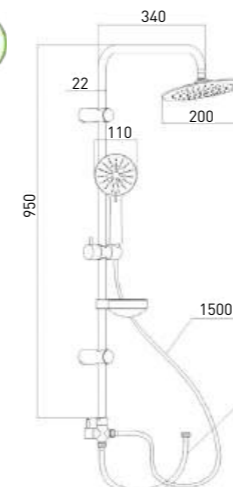

5 шт.

ДУШЕВАЯ СИСТЕМА

- Душевая штанга из нержавеющей стали, 950 мм
- Латунный дивертор с керамическими пластинами
- Верхняя душевая лейка, 230 мм
- Лейка для душа с легкой очисткой форсунок, 5 режимов
- Держатель для лейки с регулировкой высоты и угла наклона
- Полка
- Усиленный шланг для душа, 1,5 м
- Усиленный соединительный шланг, 0,6 м