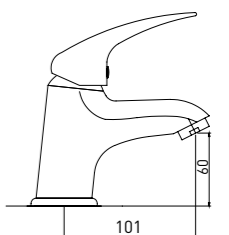

Basic

Утонченный вкус

СМЕСИТЕЛЬ ДЛЯ ВАННЫ С ДЛИННЫМ ИЗЛИВОМ

- Картридж Gross Aqua, 35 мм
- Аэратор Eco Flow, M24
- Встроенный дивертор с керамическими пластинами
- Аксессуары в комплекте: лейка для душа с легкой очисткой форсунок, 1 режим, усиленный шланг для душа, 1,5 м, настенный держатель для лейки

8 шт.

СМЕСИТЕЛЬ ДЛЯ ВАННЫ И ДУША С КОРОТКИМ ИЗЛИВОМ

- Картридж Gross Aqua, 35 мм
- Аэратор Eco Flow, M24
- Помповый дивертор
- Аксессуары в комплекте: лейка для душа с легкой очисткой форсунок, 1 режим, усиленный шланг для душа, 1,5 м, настенный держатель для лейки

8 шт.

СМЕСИТЕЛЬ ДЛЯ УМЫВАЛЬНИКА С ПОВОРОТНЫМ ИЗЛИВОМ

- Картридж Gross Aqua, 35 мм
- Аэратор Eco Flow, M24
- Гибкая подводка G1/2" x 35 см

Standard Fix — комплект крепежа на штифты с гайками

8 шт.

СМЕСИТЕЛЬ ДЛЯ КУХНИ С ПОВОРОТНЫМ ИЗЛИВОМ

- Картридж Gross Aqua, 35 мм
- Аэратор Eco Flow, M24
- Гибкая подводка G1/2" x 35 см

Standard Fix — комплект крепежа на штифты с гайками

10 шт.

СМЕСИТЕЛЬ ДЛЯ УМЫВАЛЬНИКА С ВЫСОКИМ ИЗЛИВОМ

- Картридж Gross Aqua, 35 мм
- Аэратор Eco Flow, M24
- Гибкая подводка G1/2" x 35 см

Standard Fix — комплект крепежа на штифты с гайками

10 шт.

СМЕСИТЕЛЬ ДЛЯ УМЫВАЛЬНИКА МОНОЛИТНЫЙ

- Картридж Gross Aqua, 35 мм
- Аэратор Eco Flow, M24
- Гибкая подводка G1/2" x 35 см

Standard Fix — комплект крепежа на штифты с гайками

10 шт.