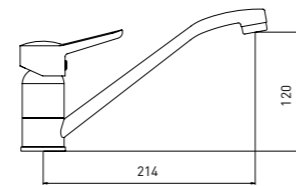

СМЕСИТЕЛЬ ДЛЯ КУХНИ С ПОВОРОТНЫМ ИЗЛИВОМ

- Картридж Gross Aqua, 35 мм
- Аэратор Eco Flow, M24
- Гибкая подводка G1/2" x 45 см

Easy Fix — быстрый и легкий монтаж без помощи инструментов

10 шт.