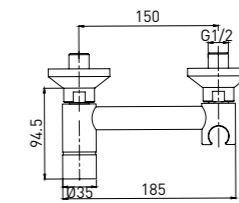

Extra

Экстрафункциональный

НОВИНКА

СМЕСИТЕЛЬ ДЛЯ КУХНИ С ВЫДВИЖНЫМ ИЗЛИВОМ

- Картридж Gross Aqua, 40 мм
- Функциональный выдвижной излив
- Двухрежимная душевая насадка
- Гибкая подводка G1/2" × 45 см

Easy Fix — быстрый и легкий монтаж без помощи инструментов

Bidet

Важная деталь комфорта

10 шт.

СМЕСИТЕЛЬ С ГИГАНТСКИМ ДУШЕМ ВСТРАИВАЕМЫЙ

- Картридж Gross Aqua, 25 мм
- Съемный внешний корпус из латуни
- Внутренний корпус с защитными колпачками
- Гигиеническая лейка из ABS пластика, 1 режим, Easy Clean
- Шланг для душа усиленный, 1,2 м

Easy Clean — легкая очистка форсунок лейки
Twist Free — защита шланга от скручивания

10 шт.

СМЕСИТЕЛЬ С ГИГАНТСКИМ ДУШЕМ НАСТЕННЫЙ

- Картридж Gross Aqua, 25 мм
- Гигиеническая лейка из ABS пластика, 1 режим, Easy Clean
- Шланг для душа усиленный, 1,2 м

Easy Clean — легкая очистка форсунок лейки
Twist Free — защита шланга от скручивания