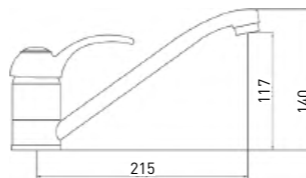

Provance

Шик и блеск традиций

НОВИНКА

Коллекция смесителей Provance — сочетание традиционного дизайна и современных функциональных возможностей. Каждый смеситель имеет русскоязычную индикацию температуры воды для удобства всей семьи. Особенностью смесителей Provance является пяти режимная лейка, позволяющая выбрать подходящий режим струи. Коллекция создана для тех, кто ценит комфорт, качество и стиль в ванной комнате.

СМЕСИТЕЛЬ ДЛЯ УМЫВАЛЬНИКА

- Картридж Gross Aqua, 40 мм
- Аэратор Eco Flow, M24
- Гибкая подводка G1/2" × 45 см

Quick Fix — в комплект с креплением на штифты входит монтажный ключ

СМЕСИТЕЛЬ ДЛЯ КУХНИ

- Картридж Gross Aqua, 40 мм
- Аэратор Eco Flow, M24
- Гибкая подводка G1/2" × 45 см

Easy Fix — быстрый и легкий монтаж без помощи инструментов

10 шт.

10 шт.

СМЕСИТЕЛЬ ДЛЯ ВАННЫ С КОРОТКИМ ИЗЛИВОМ

- Картридж Gross Aqua, 40 мм
- Аэратор Eco Flow, M24
- Помповый дивертор с режимом фиксации
- Аксессуары в комплекте: лейка для душа с легкой очисткой форсунок, 5 режимов, усиленный шланг для душа, 1,5 м, настенный держатель для лейки

8 шт.

СМЕСИТЕЛЬ ДЛЯ ВАННЫ С ДЛИННЫМ ИЗЛИВОМ

- Картридж Gross Aqua, 40 мм
- Аэратор Eco Flow, M24
- Встроенный в корпус дивертор с керамическими пластинами
- Аксессуары в комплекте: лейка для душа с легкой очисткой форсунок, 5 режимов, усиленный шланг для душа, 1,5 м, настенный держатель для лейки

8 шт.