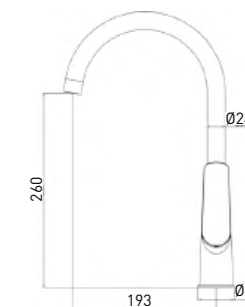

Scandi

Достаточный минимализм

НОВИНКА

Scandi — это коллекция в минималистичном дизайне и легким наклоном смесителя для раковины. Плоский корпус создает изысканный вид, а минималистичный дизайн не перегружает пространство. Коллекция Scandi также отражает скандинавский дизайн, который известен своей простотой, чистотой и функциональностью. Выбирая смеситель из коллекции Scandi, получаете стиль, функциональность и качество.

СМЕСИТЕЛЬ ДЛЯ ВАННЫ С КОРОТКИМ ИЗЛИВОМ

- Картридж Gross Aqua, 30 мм
- Аэратор Safe Lock, M24
- В комплекте ключ для ухода за аэратором
- Встроенный в корпус дивертор с керамическими пластинами
- Аксессуары в комплекте: лейка для душа с легкой очисткой форсунок, 1 режим, усиленный шланг для душа, 1,5 м

8 шт.

СМЕСИТЕЛЬ ДЛЯ УМЫВАЛЬНИКА

- Картридж Gross Aqua, 35 мм
- Аэратор Safe Lock, M24
- В комплекте ключ для ухода за аэратором
- Гибкая подводка G1/2" × 45 см

Easy Fix — быстрый и легкий монтаж без помощи инструментов

10 шт.

СМЕСИТЕЛЬ ДЛЯ УМЫВАЛЬНИКА ВЫСОКИЙ

- Картридж Gross Aqua, 35 мм
- Аэратор Safe Lock, M24
- В комплекте ключ для ухода за аэратором
- Гибкая подводка G1/2" × 45 см с переходником

Easy Fix — быстрый и легкий монтаж без помощи инструментов

10 шт.

СМЕСИТЕЛЬ ДЛЯ КУХНИ

- Картридж Gross Aqua Cold Start, 30 мм
- Аэратор Safe Lock, M18,5
- В комплекте ключ для ухода за аэратором
- Гибкая подводка G1/2" × 45 см

Cold Start — подача холодной воды, при рукоятке в вертикальном положении
Easy Fix — быстрый и легкий монтаж без помощи инструментов

10 шт.