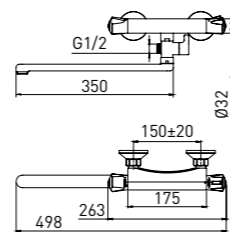

Thermofix

Максимум комфорта

СМЕСИТЕЛЬ ДЛЯ ВАННЫ И ДУША С ТЕРМОСТАТОМ

- Термостатический картридж
- Аэратор Eco Flow, M24
- Латунный керамический дивертор
- Аксессуары в комплекте: лейка для душа с легкой очисткой форсунок, 1 режим, усиленный шланг для душа, 1,5 м, настенный держатель для лейки

8 шт.

СМЕСИТЕЛЬ ДЛЯ ДУША С ТЕРМОСТАТОМ

- Термостатический картридж
- Аксессуары в комплекте: лейка для душа с легкой очисткой форсунок, 1 режим, усиленный шланг для душа, 1,5 м, настенный держатель для лейки

8 шт.

ColorFlex

Гибкий подход

НОВИНКА

НОВИНКА

10 шт.

СМЕСИТЕЛЬ ДЛЯ КУХНИ С ГИБКИМ ИЗЛИВОМ

- Картридж Gross Aqua, 35 мм
- Усиленный гибкий шланг с покрытием Soft Touch
- Аэратор Eco Flow, M22
- Гибкая подводка G1/2" × 45 см

Easy Fix — быстрый и легкий монтаж без помощи инструментов