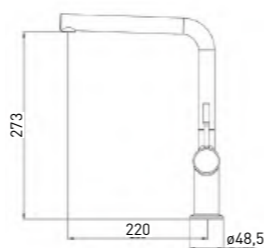

Everyday Plus

НОВИНКА

Каждый день в плюсе

СМЕСИТЕЛЬ ДЛЯ КУХНИ С ВЫСОКИМ ИЗЛИВОМ

- Картридж Gross Aqua Cold Start, 30 мм
- Аэратор Safe Lock, M16,5
- В комплекте ключ для ухода за аэратором Safe Lock
- Гибкая подводка G1/2" x 60 см

Cold Start — подача холодной воды, при рукоятке в вертикальном положении

Easy Fix — быстрый и легкий монтаж без помощи инструментов

8 шт.

5 шт.

Смеситель для кухни Everyday с картриджами нового типа с функцией Cold Start.

Благодаря этой функции, смеситель начинает подачу только холодной воды, когда рукоятка находится в вертикальном положении. Это позволяет сэкономить энергию и снизить расход горячей воды, так как она не будет использоваться, пока не будет необходима.

Картриджи нового типа позволяют установить смеситель для кухни вплотную к стене, что экономит место и обеспечивает точное регулирование потока воды и температуры.

СМЕСИТЕЛЬ ДЛЯ КУХНИ С ПОДКЛЮЧЕНИЕМ К ФИЛЬТРУ ВОДЫ

- Картридж Gross Aqua Plus, 35 мм
- Аэратор с каналом для фильтрованной воды Filter Plus, M24
- Гибкая подводка G1/2" x 45 см

Easy Fix — быстрый и легкий монтаж без помощи инструментов

Neoclassic

НОВИНКА

Классика нового времени

Смеситель для кухни Neoclassic с мини картриджем имеет компактные размеры и экономит пространство на кухне. Широкая элегантная поверхность ручки удобна в повседневном использовании. Картриджи обеспечивают надежное и плавное регулирование потока воды и температуры.

Смеситель Neoclassic, подходит для стильных и современных интерьеров, добавляя элегантность и функциональность.

8 шт.

СМЕСИТЕЛЬ ДЛЯ КУХНИ С ВЫСОКИМ ИЗЛИВОМ

- Картридж Gross Aqua, 26 мм
- Аэратор Safe Lock, M18,5
- В комплекте ключ для ухода за аэратором
- Гибкая подводка G1/2" x 60 см

Easy Fix — быстрый и легкий монтаж без помощи инструментов