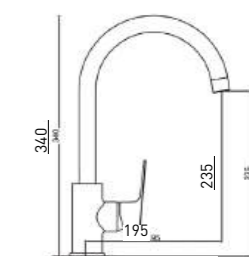

10 шт.

**Dyno**  
3242285C-B02

**Dyno Matt Black**  
3242285MB-B02

**Dyno Matt White**  
3242285MW-B02

8 шт.

СМЕСИТЕЛЬ ДЛЯ КУХНИ С ВЫСОКИМ ИЗЛИВОМ

- Картридж Gross Aqua, 35 мм
- Аэратор Safe Lock, M18,5
- В комплекте ключ для ухода за аэратором
- Гибкая подводка G1/2" × 45 см