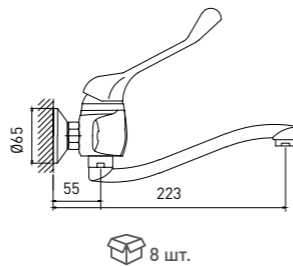

Professional
6546509C

СМЕСИТЕЛЬ ХИРУРГИЧЕСКИЙ МОНОЛИТНЫЙ

- Картридж Gross Aqua, 40 мм
- Аэратор Eco Flow, M24
- Гибкая подводка G1/2" x 45 см
- Ручка смесителя для локтевого управления

Quick Fix — в комплект с креплением на штифты входит монтажный ключ