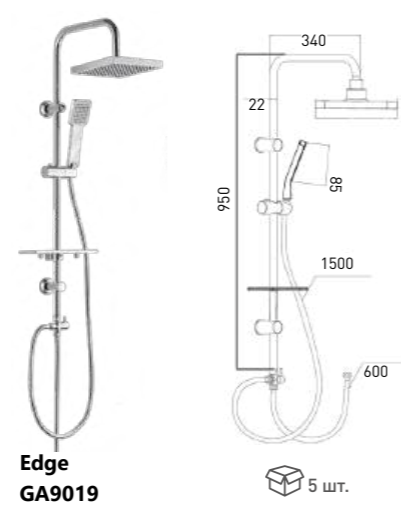

Edge GA9019

ДУШЕВАЯ СИСТЕМА

- Штанга из нержавеющей стали, 950 мм
- Душевой диск, 200 мм, 1 режим
- Лейка для душа с легкой очисткой форсунок, 1 режим
- Регулируемый держатель для лейки с кнопкой
- Полка
- Усиленный шланг для душа, 1,5 м
- Усиленный соединительный шланг, 0,6 м

Easy Fix — Душевая система поставляется в собранном виде. Достаточно установить на стену и зафиксировать душевые аксессуары.

СТОЙКА ДЛЯ ДУША

- Душевая штанга из нержавеющей стали, 700 мм
- Регулируемый по высоте и углу наклона держатель для лейки

Edge 2800880C-35F

СМЕСИТЕЛЬ ДЛЯ ВАННЫ И ДУША С ДЛИННЫМ ИЗЛИВОМ

- Картридж Gross Aqua, 30 мм
- Аэратор Eco Flow, M24
- Встроенный в корпус дивертор с керамическими пластинами
- Аксессуары в комплекте: усиленный шланг для душа, лейка для душа с легкой очисткой форсунок, настенный держатель для лейки

8 шт.

Edge 2510880C

СМЕСИТЕЛЬ ДЛЯ ВАННЫ И ДУША С ДЛИННЫМ ИЗЛИВОМ

- Картридж Gross Aqua, 30 мм
- Аэратор Safe Lock, M24
- Помповый дивертор с режимом фиксации
- Аксессуары в комплекте: усиленный шланг для душа, лейка для душа с легкой очисткой форсунок, настенный держатель для лейки

8 шт.

Edge 6210880C

СМЕСИТЕЛЬ ДЛЯ УМЫВАЛЬНИКА С ВЫСОКИМ ИЗЛИВОМ

- Картридж Gross Aqua, 30 мм
- Аэратор Safe Lock, M24
- В комплекте ключ для ухода за аэратором
- Гибкая подводка G1/2" x 45 см

Easy Fix — быстрый и легкий монтаж без помощи инструментов

10 шт.

Edge 6125880C

СМЕСИТЕЛЬ ДЛЯ УМЫВАЛЬНИКА С ВЫСОКИМ ИЗЛИВОМ

- Картридж Gross Aqua 35 мм
- Аэратор Safe Lock, M24
- В комплекте ключ для ухода за аэратором
- Гибкая подводка G1/2" x 45 см

Easy Fix — быстрый и легкий монтаж без помощи инструментов

10 шт.