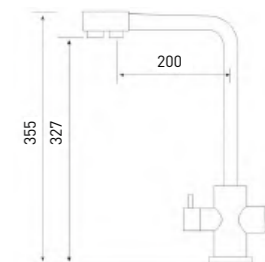

СМЕСИТЕЛЬ ДЛЯ КУХНИ С ПОДКЛЮЧЕНИЕМ К ФИЛЬТРУ ВОДЫ

- Картридж Gross Aqua, 35 мм
- 2 независимых канала подачи водопроводной и фильтрованной воды
- Гибкая подводка G1/2" x 45 см

Easy Fix — быстрый и легкий монтаж без помощи инструментов

10 шт.

Смеситель для кухни Neosteel GA3121609SS обладает возможностью подключения к фильтру для воды.

Это позволяет улучшить качество воды, удаляя из нее примеси и загрязнения. Подключение смесителя к фильтру обеспечивает доступ к чистой и безопасной воде. Это не только удобно, но и способствует сохранению здоровья.