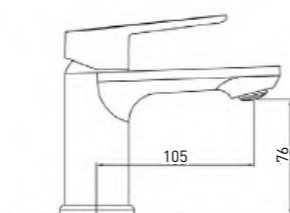

Easy Fix — быстрый и легкий монтаж без помощи инструментов

**Dyno  
6248285C**

**Dyno Matt Black  
6248285MB**

**Dyno Matt White  
6248285MW**

10 шт.

**СМЕСИТЕЛЬ ДЛЯ УМЫВАЛЬНИКА**

- Картридж Gross Aqua, 35 мм
- Аэратор Safe Lock, M24
- В комплекте ключ для ухода за аэратором
- Гибкая подводка G1/2" x 45 см