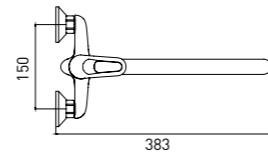

# Delta

Стремление к комфорту

Delta  
7244268C-35L(F)

СМЕСИТЕЛЬ ДЛЯ ВАННЫ И ДУША С ДЛИННЫМ ИЗЛИВОМ

- Картридж Gross Aqua, 35 мм
- Аэратор Eco Flow, M24
- Встроенный в корпус дивертор с керамическими пластинами
- Аксессуары в комплекте: лейка для душа с легкой очисткой форсунок, 1 режим, усиленный шланг для душа, 1,5 м, настенный держатель для лейки