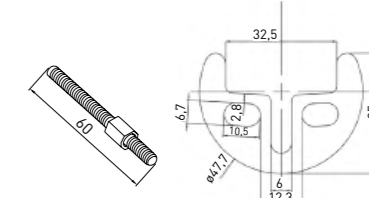

## КРЕПЕЖ К СМЕСИТЕЛЮ НА 2 ОТВЕРСТИЯ M6

- Металлический штифт
- Латунные гайки, M6
- Металлическая пластина
- Крепежная прокладка с бортиками