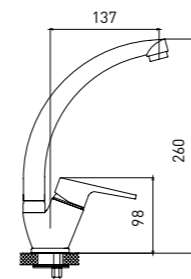

10 шт.

Delta  
3210268C-G0109

СМЕСИТЕЛЬ ДЛЯ УМЫВАЛЬНИКА С ПОВОРОТНЫМ ИЗЛИВОМ

- Картридж Gross Aqua, 35 мм
- Аэратор Eco Flow, M24
- Гибкая подводка G1/2" x 35 см

Easy Fix — быстрый и легкий монтаж без помощи инструментов