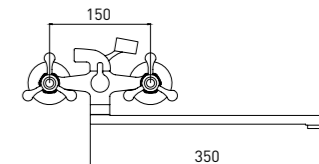

# Yota

Доступное качество

Yota  
7088039C-35L(F)

СМЕСИТЕЛЬ ДЛЯ ВАННЫ И ДУША С ДЛИННЫМ ИЗЛИВОМ

- Кран-буксы с керамическими пластинами, 24 мм
- Аэратор Eco Flow, M24
- Указатели горячей и холодной воды на русском языке
- Встроенный дивертор с керамическими пластинами
- Аксессуары в комплекте: лейка для душа с легкой очисткой форсунок, 1 режим, усиленный шланг для душа, 1,5 м, настенный держатель для лейки