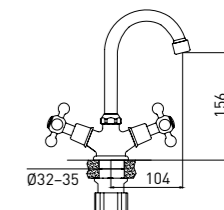

СМЕСИТЕЛЬ ДЛЯ УМЫВАЛЬНИКА С ПОВОРОТНЫМ ИЗЛИВОМ

- Кран-буксы с керамическими пластинами, 24 мм
- Аэратор Eco Flow, M22
- Указатели горячей и холодной воды на русском языке
- Гибкая подводка G1/2" x 35 см

Easy Fix — быстрый и легкий монтаж без помощи инструментов, входит монтажный ключ

10 шт.