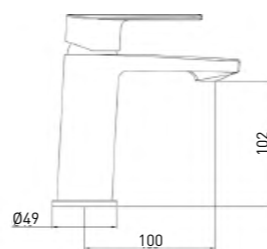

### СМЕСИТЕЛЬ ДЛЯ УМЫВАЛЬНИКА

- Картридж Gross Aqua, 35 мм
- Аэратор Safe Lock, M24
- В комплекте ключ для ухода за аэратором
- Гибкая подводка G1/2" × 45 см

Easy Fix — быстрый и легкий монтаж без помощи инструментов