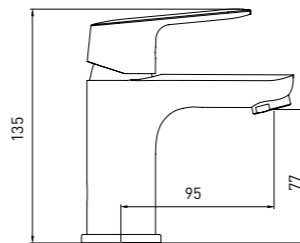

## СМЕСИТЕЛЬ ДЛЯ УМЫВАЛЬНИКА

- Картридж Gross Aqua, 35 мм
- Аэратор Eco Flow, M24
- Гибкая подводка G1/2" x 45 см

Quick Fix — в комплект с креплением на штифты входит монтажный ключ.

10 шт.

Flat  
6230520C