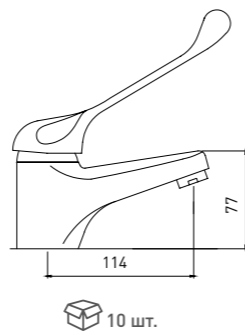

СМЕСИТЕЛЬ ХИРУРГИЧЕСКИЙ МОНОЛИТНЫЙ

- Картридж Gross Aqua, 40 мм
- Аэратор Eco Flow, M24
- Гибкая подводка G1/2" x 45 см
- Ручка смесителя для локтевого управления

Quick Fix — в комплект с креплением на штифты входит монтажный ключ