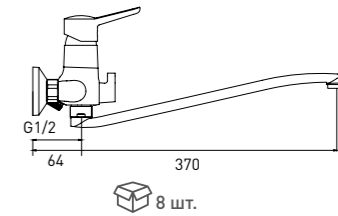

# Alfa

Современная классика

Alfa  
7211313C-35S

СМЕСИТЕЛЬ ДЛЯ ВАННЫ И ДУША С ДЛИННЫМ ИЗЛИВОМ

- Картридж Gross Aqua, 35 мм
- Аэратор Eco Flow, M24
- Встроенный в корпус дивертор с керамическими пластинами
- Аксессуары в комплекте: лейка для душа с легкой очисткой форсунок, 1 режим, усиленный шланг для душа, 1,5 м, настенный держатель для лейки