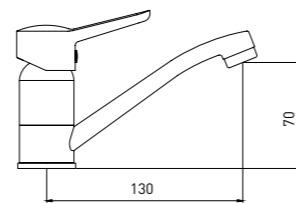

СМЕСИТЕЛЬ ДЛЯ УМЫВАЛЬНИКА С ПОВОРОТНЫМ ИЗЛИВОМ

- Картридж Gross Aqua, 35 мм
- Аэратор Eco Flow, M24
- Гибкая подводка G1/2" x 45 см

Easy Fix — быстрый и легкий монтаж без помощи инструментов

10 шт.