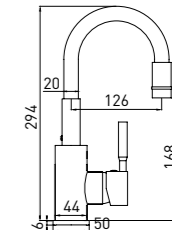

НОВИНКА

НОВИНКА

10 шт.