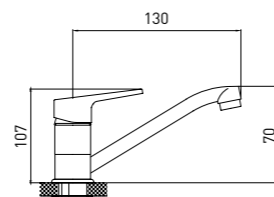

10 шт.

Delta  
3210268C-G0109

СМЕСИТЕЛЬ ДЛЯ УМЫВАЛЬНИКА С ПОВОРОТНЫМ ИЗЛИВОМ

- Картридж Gross Aqua, 35 мм
- Аэратор Eco Flow, M24
- Гибкая подводка G1/2" x 35 см

Easy Fix — быстрый и легкий монтаж без помощи инструментов