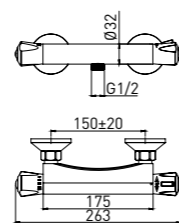

Thermofix

Максимум комфорта

СМЕСИТЕЛЬ ДЛЯ ВАННЫ И ДУША С ТЕРМОСТАТОМ

- Термостатический картридж
- Аэратор Eco Flow, M24
- Латунный керамический дивертор
- Аксессуары в комплекте: лейка для душа с легкой очисткой форсунок, 1 режим, усиленный шланг для душа, 1,5 м, настенный держатель для лейки

8 шт.

СМЕСИТЕЛЬ ДЛЯ ДУША С ТЕРМОСТАТОМ

- Термостатический картридж
- Аксессуары в комплекте: лейка для душа с легкой очисткой форсунок, 1 режим, усиленный шланг для душа, 1,5 м, настенный держатель для лейки

8 шт.

ColorFlex

Гибкий подход

НОВИНКА

НОВИНКА

10 шт.

СМЕСИТЕЛЬ ДЛЯ КУХНИ С ГИБКИМ ИЗЛИВОМ

- Картридж Gross Aqua, 35 мм
- Усиленный гибкий шланг с покрытием Soft Touch
- Аэратор Eco Flow, M22
- Гибкая подводка G1/2" × 45 см

Easy Fix — быстрый и легкий монтаж без помощи инструментов