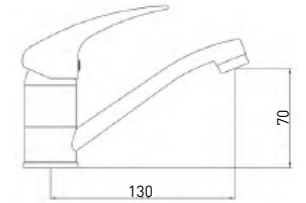

## СМЕСИТЕЛЬ ДЛЯ УМЫВАЛЬНИКА С ПОВОРОТНЫМ ИЗЛИВОМ

- Картридж Gross Aqua, 35 мм
- Аэратор Eco Flow, M24
- Гибкая подводка G1/2" x 35 см

Standard Fix — комплект крепежа на штифты с гайками

8 шт.

Basic  
3210257C-G0110