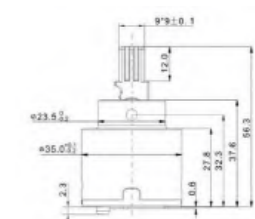

R0101

НАБОР УПЛОТНИТЕЛЬНЫХ ПРОКЛАДОК

- Прокладка втулки гайки для излива R0114 - 2 шт.
- Прокладка втулки излива 35F R0111 - 2 шт.
- Прокладка втулки гайки для излива корпуса T3205 R0113 - 1 шт.
- Прокладка втулки излива A02 R0112 - 2 шт.
- Прокладка втулки излива A02 R0115 - 2 шт.