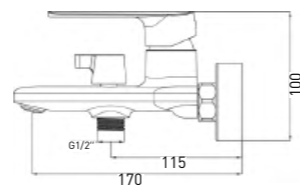

Scandi

Достаточный минимализм

НОВИНКА

Scandi — это коллекция в минималистичном дизайне и легким наклоном смесителя для раковины. Плоский корпус создает изысканный вид, а минималистичный дизайн не перегружает пространство. Коллекция Scandi также отражает скандинавский дизайн, который известен своей простотой, чистотой и функциональностью. Выбирая смеситель из коллекции Scandi, получаете стиль, функциональность и качество.

СМЕСИТЕЛЬ ДЛЯ ВАННЫ С КОРОТКИМ ИЗЛИВОМ

- Картридж Gross Aqua, 30 мм
- Аэратор Safe Lock, M24
- В комплекте ключ для ухода за аэратором
- Встроенный в корпус дивертор с керамическими пластинами
- Аксессуары в комплекте: лейка для душа с легкой очисткой форсунок, 1 режим, усиленный шланг для душа, 1,5 м

8 шт.

СМЕСИТЕЛЬ ДЛЯ УМЫВАЛЬНИКА

- Картридж Gross Aqua, 35 мм
- Аэратор Safe Lock, M24
- В комплекте ключ для ухода за аэратором
- Гибкая подводка G1/2" × 45 см

Easy Fix — быстрый и легкий монтаж без помощи инструментов

10 шт.

СМЕСИТЕЛЬ ДЛЯ УМЫВАЛЬНИКА ВЫСОКИЙ

- Картридж Gross Aqua, 35 мм
- Аэратор Safe Lock, M24
- В комплекте ключ для ухода за аэратором
- Гибкая подводка G1/2" × 45 см с переходником

Easy Fix — быстрый и легкий монтаж без помощи инструментов

10 шт.

СМЕСИТЕЛЬ ДЛЯ КУХНИ

- Картридж Gross Aqua Cold Start, 30 мм
- Аэратор Safe Lock, M18,5
- В комплекте ключ для ухода за аэратором
- Гибкая подводка G1/2" × 45 см

Cold Start — подача холодной воды, при рукоятке в вертикальном положении
Easy Fix — быстрый и легкий монтаж без помощи инструментов

10 шт.