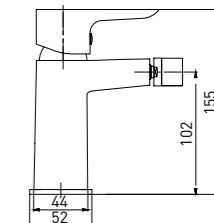

10 шт.

СМЕСИТЕЛЬ ДЛЯ БИДЕ МОНОЛИТНЫЙ

- Картридж Gross Aqua, 35 мм
- Аэратор Eco Flow, M22
- Гибкая подводка G1/2" × 45 см

Quick Fix — в комплект с креплением на штифты входит монтажный ключ