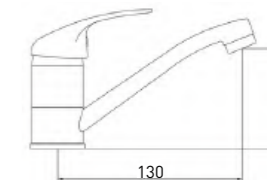

10 шт.

Standard Fix — комплект крепежа на штифты с гайками