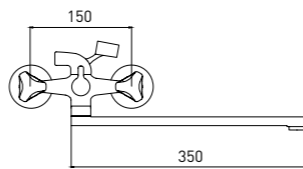

# Astra

Новые традиции

Astra  
7088045C-35F

СМЕСИТЕЛЬ ДЛЯ ВАННЫ И ДУША С ДЛИННЫМ ИЗЛИВОМ

- Кран-буксы с керамическими пластинами, 24 мм
- Аэратор Eco Flow, M24
- Встроенный дивертор с керамическими пластинами
- Аксессуары в комплекте: лейка для душа с легкой очисткой форсунок, 1 режим, усиленный шланг для душа, 1,5 м, настенный держатель для лейки