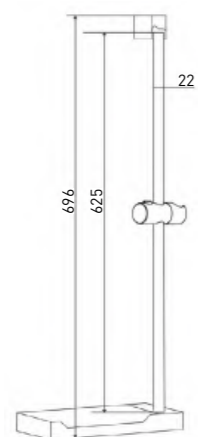

СМЕСИТЕЛЬ ДЛЯ УМЫВАЛЬНИКА ВЫСОКИЙ

- Картридж Gross Aqua, 35 мм
- Аэратор Coin Lock, M24
- Гибкая подводка G1/2" × 45 см

Strong Fix — крепежный набор повышенной надежности. Состоит из латунной монтажной гайки и фиксирующего обода, жестко фиксирует смеситель к поверхности.

ЛЕЙКА ДЛЯ ДУША

- Высокопрочный ABS-пластик
- 3 режима потока воды

Push — кнопка для переключения режимов
Easy Clean — легкая очистка форсунок лейки

10 шт.

СТОЙКА ДЛЯ ДУША **НОВИНКА**

- Душевая штанга из нержавеющей стали, 770 мм
- Габаритная полка для принадлежностей
- Регулируемый держатель для лейки
- Крепеж в комплекте

Ecolife

Свежий вкус

СМЕСИТЕЛЬ ДЛЯ КУХНИ С ПОДКЛЮЧЕНИЕМ К ФИЛЬТРУ ВОДЫ

- Картридж Gross Aqua, 35 мм
- Аэратор Eco Flow, M24
- Аэратор для фильтрованной воды, M18
- Гибкая подводка G1/2" × 45 см
- Соединительный шланг с переходником к системе фильтрации воды

Easy Fix — быстрый и легкий монтаж без помощи инструментов

Представляем коллекцию смесителей для кухни с подключением к фильтру воды Ecolife. Облегчает работу на кухне: высота излива позволяет набрать воду в высокую ёмкость или помыть овощи без разбрызгивания воды, угол поворота излива 180° обеспечивает больший охват рабочей зоны.

Большая ручка - подача и смешивание горячей и холодной водопроводной воды. Малая ручка — подача фильтрованной воды по отдельному каналу.