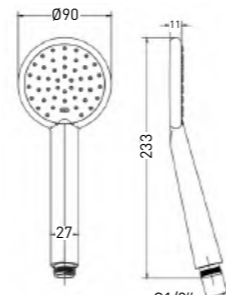

ЛЕЙКА ДЛЯ ДУША **НОВИНКА**

- Высокопрочный ABS-пластик
- 1 режим потока воды

Easy Clean — легкая очистка форсунок лейки

50 шт.

СМЕСИТЕЛЬ ДЛЯ УМЫВАЛЬНИКА С ПОВОРОТНЫМ ИЗЛИВОМ

- Картридж Gross Aqua, 35 мм
- Аэратор Eco Flow, M24
- Гибкая подводка G1/2" x 45 см

Easy Fix — быстрый и легкий монтаж без помощи инструментов

СМЕСИТЕЛЬ ДЛЯ КУХНИ С ПОВОРОТНЫМ ИЗЛИВОМ

- Картридж Gross Aqua, 35 мм
- Аэратор Eco Flow, M24
- Гибкая подводка G1/2" x 45 см

Easy Fix — быстрый и легкий монтаж без помощи инструментов

Optima

Оптимальный выбор

СМЕСИТЕЛЬ ДЛЯ ВАННЫ И ДУША С ДЛИННЫМ ИЗЛИВОМ

- Картридж Gross Aqua, 40 мм
- Аэратор Eco Flow, M24
- Встроенный в корпус дивертор с керамическими пластинами
- Аксессуары в комплекте: лейка для душа с легкой очисткой форсунок, 1 режим, усиленный шланг для душа, 1,5 м, настенный держатель для лейки

СМЕСИТЕЛЬ ДЛЯ ДУШЕВОЙ КАБИНЫ

- Картридж Gross Aqua, 40 мм
- Аксессуары в комплекте: лейка для душа с легкой очисткой форсунок, 1 режим, усиленный шланг для душа, 1,5 м, настенный держатель для лейки

СМЕСИТЕЛЬ ДЛЯ УМЫВАЛЬНИКА МОНОЛИТНЫЙ

- Картридж Gross Aqua, 40 мм
- Аэратор Eco Flow, M24
- Гибкая подводка G1/2" x 45 см

Quick Fix — в комплект с креплением на штифты входит монтажный ключ

СМЕСИТЕЛЬ ДЛЯ КУХНИ НАСТЕННЫЙ

- Картридж Gross Aqua, 40 мм
- Аэратор Eco Flow, M24