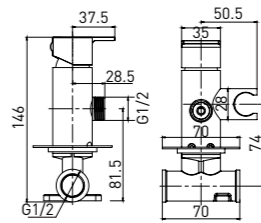

# Bidet

Важная деталь комфорта

Bidet Evo  
GA042602C

Bidet Evo  
GA042602MW

Bidet Evo  
GA012202MB

10 шт.

СМЕСИТЕЛЬ С ГИГАНТСКИМ ДУШЕМ ВСТРАИВАЕМЫЙ

- Картридж Gross Aqua, 25 мм
- Съемный внешний корпус из латуни
- Внутренний корпус с защитными колпачками
- Гигиеническая лейка из ABS пластика, 1 режим, Easy Clean
- Шланг для душа усиленный, 1,2 м