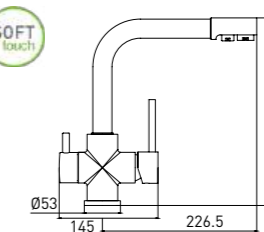

СМЕСИТЕЛЬ ДЛЯ УМЫВАЛЬНИКА ВЫСОКИЙ

- Картридж Gross Aqua, 35 мм
- Аэратор Coin Lock, M24
- Гибкая подводка G1/2" × 45 см

Strong Fix — крепежный набор повышенной надежности. Состоит из латунной монтажной гайки и фиксирующего обода, жестко фиксирует смеситель к поверхности.

ЛЕЙКА ДЛЯ ДУША

- Высокопрочный ABS-пластик
- 3 режима потока воды

Push — кнопка для переключения режимов
Easy Clean — легкая очистка форсунок лейки

СТОЙКА ДЛЯ ДУША **НОВИНКА**

- Душевая штанга из нержавеющей стали, 770 мм
- Габаритная полка для принадлежностей
- Регулируемый держатель для лейки
- Крепеж в комплекте

Ecolife

Свежий вкус

8 шт.

СМЕСИТЕЛЬ ДЛЯ КУХНИ С ПОДКЛЮЧЕНИЕМ К ФИЛЬТРУ ВОДЫ

- Картридж Gross Aqua, 35 мм
- Аэратор Eco Flow, M24
- Аэратор для фильтрованной воды, M18
- Гибкая подводка G1/2" × 45 см
- Соединительный шланг с переходником к системе фильтрации воды

Easy Fix — быстрый и легкий монтаж без помощи инструментов

Представляем коллекцию смесителей для кухни с подключением к фильтру воды Ecolife. Облегчает работу на кухне: высота излива позволяет набрать воду в высокую ёмкость или помыть овощи без разбрызгивания воды, угол поворота излива 180° обеспечивает больший охват рабочей зоны.

Большая ручка - подача и смешивание горячей и холодной водопроводной воды. Малая ручка — подача фильтрованной воды по отдельному каналу.