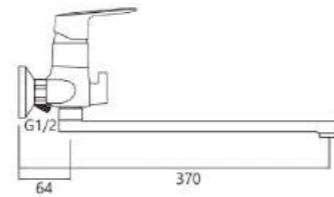

СМЕСИТЕЛЬ ДЛЯ ВАННЫ И ДУША С ДЛИННЫМ ИЗЛИВОМ

- Картридж Gross Aqua, 35 мм
- Аэратор Eco Flow, M24
- Встроенный дивертор с керамическими пластинами
- Аксессуары в комплекте: лейка для душа с легкой очисткой форсунок, 1 режим, усиленный шланг для душа, 1,5 м, настенный держатель для лейки

8 шт.