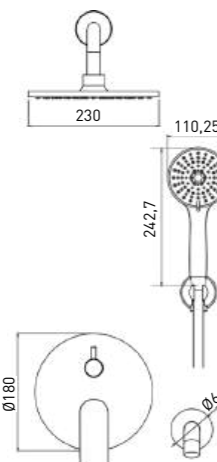

Delta Стремление к комфорту

5 шт.

ВСТРАИВАЕМЫЙ СМЕСИТЕЛЬ ДЛЯ РАКОВИНЫ

- Встроенный в стену латунный корпус с картриджем Gross Aqua, 35 мм
- Аэратор Safe Lock, M24
- В комплекте ключ для ухода за аэратором

ВСТРАИВАЕМАЯ ДУШЕВАЯ СИСТЕМА

- Встроенный в стену латунный корпус с картриджем Gross Aqua, 35 мм
- Двухпозиционный дивертор с керамическими пластинами
- Аксессуары в комплекте: верхняя душевая лейка, 230 мм, лейка для душа с легкой очисткой форсунок, 5 режимов, усиленный шланг для душа, 1,5 м

В коллекции встраиваемых смесителей и душевых систем Scandi экономит пространство в ванной: все трубы и крепления скрыты в стене, что придает ванной комнате более аккуратный и минималистичный вид. Эстетика, удобство использования, простота установки и легкое поддержание гигиены.

5 шт.

ВСТРАИВАЕМАЯ ДУШЕВАЯ СИСТЕМА С ИЗЛИВОМ

- Встроенный в стену латунный корпус с картриджем Gross Aqua, 35 мм
- Аэратор Safe Lock, M24
- Трехпозиционный дивертор с керамическими пластинами
- Аксессуары в комплекте: верхняя душевая лейка, 230 мм, лейка для душа с легкой очисткой форсунок, 5 режимов, усиленный шланг для душа, 1,5 м

5 шт.

32 шт.

ЛЕЙКА ДЛЯ ДУША

- Высокопрочный ABS-пластик
- 5 режимов потока воды

Easy Clean — легкая очистка форсунок лейки

5 шт.

ДУШЕВАЯ СИСТЕМА

- Душевая штанга из нержавеющей стали, 950 мм
- Латунный дивертор с керамическими пластинами
- Верхняя душевая лейка, 230 мм
- Лейка для душа с легкой очисткой форсунок, 5 режимов
- Держатель для лейки с регулировкой высоты и угла наклона
- Полка
- Усиленный шланг для душа, 1,5 м
- Усиленный соединительный шланг, 0,6 м