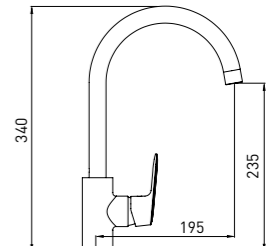

СМЕСИТЕЛЬ ДЛЯ КУХНИ С ВЫСОКИМ ИЗЛИВОМ

- Картридж Gross Aqua Eco с прямым подключением к гибкой подводке, 35 мм
- Аэратор Safe Lock, M18,5
- В комплекте ключ для ухода за аэратором
- Гибкая подводка G1/2" x 45 см

Easy Fix — быстрый и легкий монтаж без помощи инструментов

10 шт.