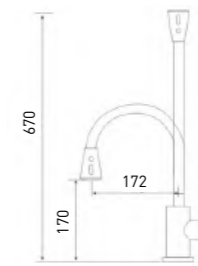

Easy Fix — быстрый и легкий монтаж без помощи инструментов

10 шт.

Neosteel  
3241609SSB

Neosteel  
3241609SSG

10 шт.

СМЕСИТЕЛЬ ДЛЯ КУХНИ С ГИБКИМ ИЗЛИВОМ

- Картридж Gross Aqua, 35 мм
- Двухрежимная душевая насадка с кнопкой STOP
- Усиленный гибкий шланг с покрытием Soft Touch
- Гибкая подводка G1/2" x 45 см