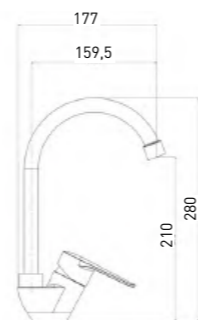

10 шт.

Extra Plus

ЭКСТРАФУНКЦИОНАЛЬНЫЙ

НОВИНКА

Смеситель с вытяжным изливом Extra Plus с функцией подачи фильтрованной воды оснащен встроенным фильтром, который удаляет примеси, вредные вещества и запахи из воды. Функциональный выдвижной излив с аэратором обеспечивает увеличенный охват и облегчает повседневную работу на кухне, а также подходит для установки на мойку с двумя чашами.

Смеситель оснащен Eco картриджем Gross Aqua, который обеспечивает подачу холодной воды в закрытом положении, в открытом — плавное регулирование водопроводной воды. Современный, экстрафункциональный и элегантный дизайн легко впишется в интерьер.