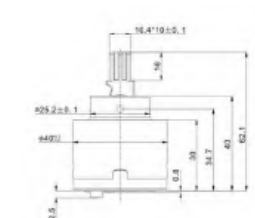

F0217

КАРТРИДЖ GROSS AQUA 35 мм

- Пропускная способность — 19.5 л/мин (при давлении 3 бар)
- Максимальное рабочее давление — 10.0 бар
- 500 000 гарантированных циклов