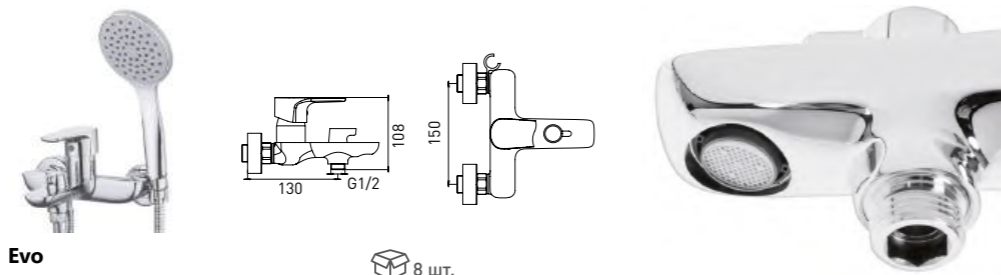

Strong Fix — крепежный набор повышенной надежности. Состоит из латунной монтажной гайки и фиксирующего обода, жестко фиксирует смеситель к поверхности.

10 шт.

Evo  
6241297C

СМЕСИТЕЛЬ ДЛЯ УМЫВАЛЬНИКА МОНОЛИТНЫЙ

- Картридж Gross Aqua, 35 мм
- Аэратор поворотный Neoperl SSR, M24
- Гибкая подводка G1/2" × 45 см

Easy Fix — быстрый и легкий монтаж без помощи инструментов

10 шт.

**Evo**  
**2155297C**

8 шт.

СМЕСИТЕЛЬ ДЛЯ ВАННЫ И ДУША С КОРОТКИМ ИЗЛИВОМ