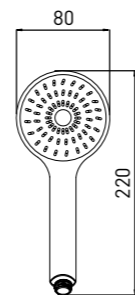

СМЕСИТЕЛЬ ДЛЯ УМЫВАЛЬНИКА С ПОВОРОТНЫМ ИЗЛИВОМ

- Картридж Gross Aqua, 40 мм
- Аэратор Eco Flow, M24
- Гибкая подводка G1/2" x 45 см

Easy Fix — быстрый и легкий монтаж без помощи инструментов, входит монтажный ключ

10 шт.

СМЕСИТЕЛЬ ДЛЯ КУХНИ С ПОВОРОТНЫМ ИЗЛИВОМ

- Картридж Gross Aqua, 40 мм
- Аэратор Eco Flow, M24
- Гибкая подводка G1/2" x 45 см

Easy Fix — быстрый и легкий монтаж без помощи инструментов

10 шт.

СМЕСИТЕЛЬ ДЛЯ КУХНИ С ВЫСОКИМ ИЗЛИВОМ **НОВИНКА**

- Картридж Gross Aqua, 40 мм
- Аэратор Eco Flow, M24
- Гибкая подводка G1/2" x 45 см

Quick Fix Plus — в комплект с креплением на штифты входит монтажный ключ и пластина жесткости

10 шт.

ЛЕЙКА ДЛЯ ДУША

- Высококачественный ABS-пластик
- 1 режим потока воды

Easy Clean — легкая очистка форсунок из мягкого силикона

50 шт.

ЛЕЙКА ДЛЯ ДУША

- Высококачественный ABS-пластик
- 5 режимов потока воды

Easy Clean — легкая очистка форсунок из мягкого силикона

32 шт.

10 шт.

СТОЙКА ДЛЯ ДУША **НОВИНКА**

- Душевая штанга из нержавеющей стали 770 мм
- Мыльница
- Регулируемый по высоте держатель для лейки