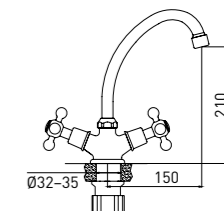

Astra

Новые традиции

СМЕСИТЕЛЬ ДЛЯ ВАННЫ И ДУША С ДЛИННЫМ ИЗЛИВОМ

- Кран-буксы с керамическими пластинами, 24 мм
- Аэратор Eco Flow, M24
- Встроенный дивертор с керамическими пластинами
- Аксессуары в комплекте: лейка для душа с легкой очисткой форсунок, 1 режим, усиленный шланг для душа, 1,5 м, настенный держатель для лейки

8 шт.

СМЕСИТЕЛЬ ДЛЯ КУХНИ С ВЫСОКИМ ИЗЛИВОМ

- Кран-буксы с керамическими пластинами, 24 мм
- Аэратор Eco Flow, M22
- Гибкая подводка G1/2" x 35 см

Standard Fix — комплект крепежа на штифты

10 шт.

Yota

Доступное качество

СМЕСИТЕЛЬ ДЛЯ ВАННЫ И ДУША С ДЛИННЫМ ИЗЛИВОМ

- Кран-буксы с керамическими пластинами, 24 мм
- Аэратор Eco Flow, M24
- Указатели горячей и холодной воды на русском языке
- Встроенный дивертор с керамическими пластинами
- Аксессуары в комплекте: лейка для душа с легкой очисткой форсунок, 1 режим, усиленный шланг для душа, 1,5 м, настенный держатель для лейки

8 шт.

СМЕСИТЕЛЬ ДЛЯ УМЫВАЛЬНИКА С ПОВОРОТНЫМ ИЗЛИВОМ

- Кран-буксы с керамическими пластинами, 24 мм
- Аэратор Eco Flow, M22
- Указатели горячей и холодной воды на русском языке
- Гибкая подводка G1/2" x 35 см

Easy Fix — быстрый и легкий монтаж без помощи инструментов, входит монтажный ключ

10 шт.

СМЕСИТЕЛЬ ДЛЯ КУХНИ С ПОВОРОТНЫМ ИЗЛИВОМ

- Кран-буксы с керамическими пластинами, 24 мм
- Аэратор Eco Flow, M22
- Указатели горячей и холодной воды на русском языке
- Гибкая подводка G1/2" x 35 см

Easy Fix — быстрый и легкий монтаж без помощи инструментов, входит монтажный ключ

10 шт.