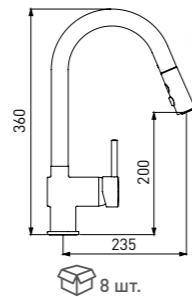

# Extra

Экстрафункциональный

НОВИНКА

Extra  
3140609C

Extra  
3140609MB

Extra  
3140609MW

СМЕСИТЕЛЬ ДЛЯ КУХНИ С ВЫДВИЖНЫМ ИЗЛИВОМ

- Картридж Gross Aqua, 40 мм
- Функциональный выдвижной излив
- Двухрежимная душевая насадка
- Гибкая подводка G1/2" × 45 см