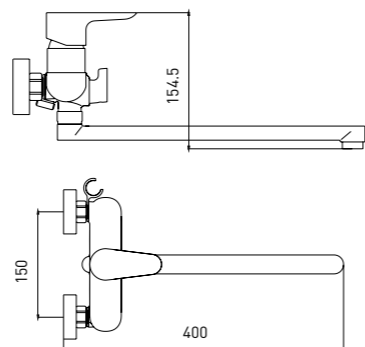

Easy Fix — быстрый и легкий монтаж без помощи инструментов

**Space**  
**7121297C-35L(F)**

**Space White Chrome**  
**7515288C-35L(F)CW**

8 шт.

**СМЕСИТЕЛЬ ДЛЯ ВАННЫ И ДУША С ДЛИННЫМ ИЗЛИВОМ**

- Картридж Gross Aqua, 35 мм
- Аэратор Eco Flow, M24
- Встроенный дивертор с керамическими пластинами
- Боковой держатель лейки на корпусе
- Аксессуары в комплекте: лейка для душа с легкой очисткой форсунок, усиленный шланг для душа, 1,5 м, настенный держатель для лейки