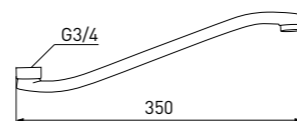

F04362-KRY