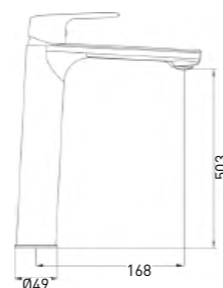

### СМЕСИТЕЛЬ ДЛЯ УМЫВАЛЬНИКА ВЫСОКИЙ

- Картридж Gross Aqua, 35 мм
- Аэратор Safe Lock, M24
- В комплекте ключ для ухода за аэратором
- Гибкая подводка G1/2" × 45 см с переходником

Easy Fix — быстрый и легкий монтаж без помощи инструментов