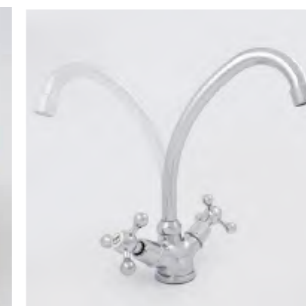

Astra

Новые традиции

СМЕСИТЕЛЬ ДЛЯ ВАННЫ И ДУША С ДЛИННЫМ ИЗЛИВОМ

- Кран-буксы с керамическими пластинами, 24 мм
- Аэратор Eco Flow, M24
- Встроенный дивертор с керамическими пластинами
- Аксессуары в комплекте: лейка для душа с легкой очисткой форсунок, 1 режим, усиленный шланг для душа, 1,5 м, настенный держатель для лейки

8 шт.

СМЕСИТЕЛЬ ДЛЯ КУХНИ С ВЫСОКИМ ИЗЛИВОМ

- Кран-буксы с керамическими пластинами, 24 мм
- Аэратор Eco Flow, M22
- Гибкая подводка G1/2" x 35 см

Standard Fix — комплект крепежа на штифты

10 шт.

Yota

Доступное качество

СМЕСИТЕЛЬ ДЛЯ ВАННЫ И ДУША С ДЛИННЫМ ИЗЛИВОМ

- Кран-буксы с керамическими пластинами, 24 мм
- Аэратор Eco Flow, M24
- Указатели горячей и холодной воды на русском языке
- Встроенный дивертор с керамическими пластинами
- Аксессуары в комплекте: лейка для душа с легкой очисткой форсунок, 1 режим, усиленный шланг для душа, 1,5 м, настенный держатель для лейки

8 шт.

СМЕСИТЕЛЬ ДЛЯ УМЫВАЛЬНИКА С ПОВОРОТНЫМ ИЗЛИВОМ

- Кран-буксы с керамическими пластинами, 24 мм
- Аэратор Eco Flow, M22
- Указатели горячей и холодной воды на русском языке
- Гибкая подводка G1/2" x 35 см

Easy Fix — быстрый и легкий монтаж без помощи инструментов, входит монтажный ключ

10 шт.

СМЕСИТЕЛЬ ДЛЯ КУХНИ С ПОВОРОТНЫМ ИЗЛИВОМ

- Кран-буксы с керамическими пластинами, 24 мм
- Аэратор Eco Flow, M22
- Указатели горячей и холодной воды на русском языке
- Гибкая подводка G1/2" x 35 см

Easy Fix — быстрый и легкий монтаж без помощи инструментов, входит монтажный ключ

10 шт.