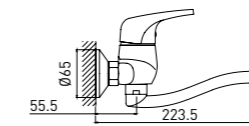

10 шт.

СМЕСИТЕЛЬ ДЛЯ КУХНИ НАСТЕННЫЙ

- Картридж Gross Aqua, 40 мм
- Аэратор Eco Flow, M24