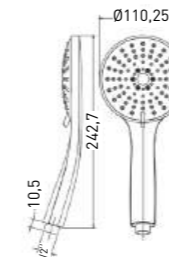

Delta Стремление к комфорту

5 шт.

ВСТРАИВАЕМЫЙ СМЕСИТЕЛЬ ДЛЯ РАКОВИНЫ

- Встроенный в стену латунный корпус с картриджем Gross Aqua, 35 мм
- Аэратор Safe Lock, M24
- В комплекте ключ для ухода за аэратором

ВСТРАИВАЕМАЯ ДУШЕВАЯ СИСТЕМА

- Встроенный в стену латунный корпус с картриджем Gross Aqua, 35 мм
- Двухпозиционный дивертор с керамическими пластинами
- Аксессуары в комплекте: верхняя душевая лейка, 230 мм, лейка для душа с легкой очисткой форсунок, 5 режимов, усиленный шланг для душа, 1,5 м

В коллекции встраиваемых смесителей и душевых систем Scandi экономит пространство в ванной: все трубы и крепления скрыты в стене, что придает ванной комнате более аккуратный и минималистичный вид. Эстетика, удобство использования, простота установки и легкое поддержание гигиены.

5 шт.

ВСТРАИВАЕМАЯ ДУШЕВАЯ СИСТЕМА С ИЗЛИВОМ

- Встроенный в стену латунный корпус с картриджем Gross Aqua, 35 мм
- Аэратор Safe Lock, M24
- Трехпозиционный дивертор с керамическими пластинами
- Аксессуары в комплекте: верхняя душевая лейка, 230 мм, лейка для душа с легкой очисткой форсунок, 5 режимов, усиленный шланг для душа, 1,5 м

5 шт.

32 шт.

ЛЕЙКА ДЛЯ ДУША

- Высокопрочный ABS-пластик
- 5 режимов потока воды

Easy Clean — легкая очистка форсунок лейки

5 шт.

ДУШЕВАЯ СИСТЕМА

- Душевая штанга из нержавеющей стали, 950 мм
- Латунный дивертор с керамическими пластинами
- Верхняя душевая лейка, 230 мм
- Лейка для душа с легкой очисткой форсунок, 5 режимов
- Держатель для лейки с регулировкой высоты и угла наклона
- Полка
- Усиленный шланг для душа, 1,5 м
- Усиленный соединительный шланг, 0,6 м