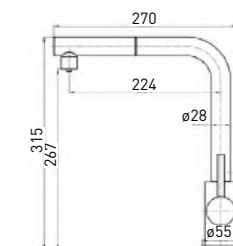

EcoChrome

ЭКОЛОГИЧНЫЙ ВО ВСЕМ

НОВИНКА

Полимерные смесители коллекции EcoChrome с никель-хромовым покрытием обладают высокой прочностью и долговечностью. Они устойчивы к ударам, царапинам и другим механическим повреждениям, защищены от коррозии и образования ржавчины.

Материал является перерабатываемым, в его составе не содержатся вредные вещества, они безопасны для использования, не нагреваются сильно при контакте с горячей водой, предотвращая возможные ожоги. Такие смесители легко поддерживаются в чистоте, для удаления загрязнений достаточно протереть поверхность мягкой тканью или губкой с мылом. Блестящие хромовые или матовые поверхности Soft Touch коллекции EcoChrome позволяют подобрать смеситель в любой интерьер кухни.

10 шт.

СМЕСИТЕЛЬ ДЛЯ КУХНИ С ВЫСОКИМ ИЗЛИВОМ

- Картридж Gross Aqua, 35 мм
- Аэратор Eco Flow, M20
- Гибкая подводка G1/2" × 40 см

Easy Fix — быстрый и легкий монтаж без помощи инструментов

СМЕСИТЕЛЬ ДЛЯ КУХНИ С ПОВОРОТНЫМ ИЗЛИВОМ

- Картридж Gross Aqua, 35 мм
- Аэратор Eco Flow, M22
- Гибкая подводка G1/2" × 40 см

Standard Fix — комплект крепежа на штифты

10 шт.

Extra Plus

ЭКСТРАФУНКЦИОНАЛЬНЫЙ

НОВИНКА

Смеситель с вытяжным изливом Extra Plus с функцией подачи фильтрованной воды оснащен встроенным фильтром, который удаляет примеси, вредные вещества и запахи из воды. Функциональный выдвижной излив с аэратором обеспечивает увеличенный охват и облегчает повседневную работу на кухне, а также подходит для установки на мойку с двумя чашами.

Смеситель оснащен Eco картриджем Gross Aqua, который обеспечивает подачу холодной воды в закрытом положении, в открытом — плавное регулирование водопроводной воды. Современный, экстрафункциональный и элегантный дизайн легко впишется в интерьер.