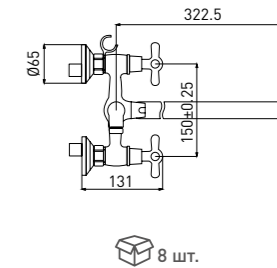

Retro
6015083C-B01

СМЕСИТЕЛЬ ДЛЯ КУХНИ С ВЫСОКИМ ИЗЛИВОМ

- Кран-буксы с керамическими пластинами, 24 мм
- Аэратор Eco Flow, M22
- Гибкая подводка G1/2" x 45 см

Easy Clean — легкая очистка форсунок из мягкого силикона