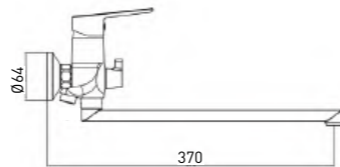

8 шт.

СМЕСИТЕЛЬ ДЛЯ ВАННЫ С ДЛИННЫМ ИЗЛИВОМ

- Картридж Gross Aqua, 35 мм
- Аэратор Eco Flow, M24
- Встроенный в корпус дивертор с керамическими пластинами
- Аксессуары в комплекте: лейка для душа с легкой очисткой форсунок, усиленный шланг для душа, настенный держатель для лейки