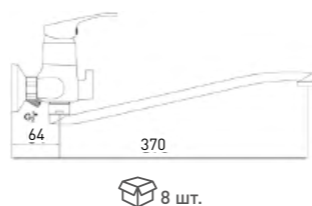

# Base

Базовые ценности

Base  
7211258C-355

СМЕСИТЕЛЬ ДЛЯ ВАННЫ С ДЛИННЫМ ИЗЛИВОМ

**НОВИНКА**

- Картридж Gross Aqua, 35 мм
- Аэратор Eco Flow, M24
- Встроенный дивертор с керамическими пластинами
- Аксессуары в комплекте: лейка для душа с легкой очисткой форсунок, 1 режим, усиленный шланг для душа, 1,5 м, настенный держатель для лейки