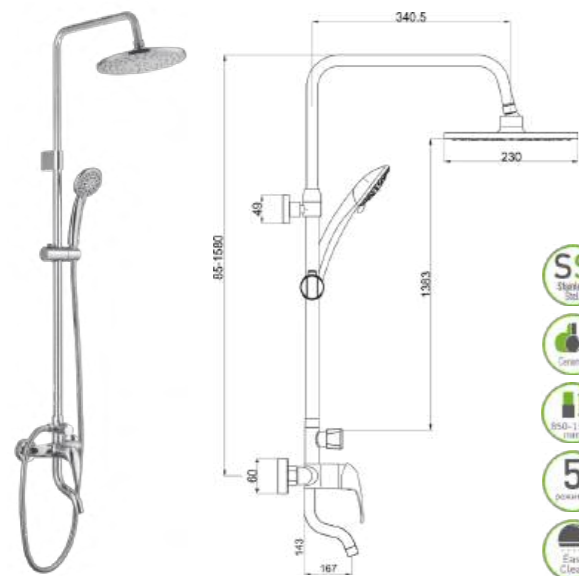

Basic
GA9005SMD01

3 шт.

1. **ДУШЕВАЯ СИСТЕМА СО СМЕСИТЕЛЕМ С ИЗЛИВОМ** **НОВИНКА**
2. Латунный смеситель с изливом
   - Трехпозиционный дивертор с керамическими пластинами
   - Телескопическая штанга из нержавеющей стали, 850-1580 мм
   - Душевой диск, 230 мм
   - Лейка для душа с легкой очисткой форсунок, 5 режимов
   - Регулируемый держатель для лейки с кнопкой
   - Усиленный шланг для душа, 1,5 м
3. **Easy Clean** — легкая очистка форсунок из мягкого силикона