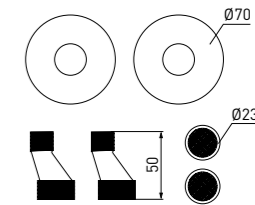

F0218

КАРТРИДЖ GROSS AQUA 40 мм

- Пропускная способность — 24.0 л/мин (при давлении 3 бар)
- Максимальное рабочее давление — 10.0 бар
- 500 000 гарантированных циклов