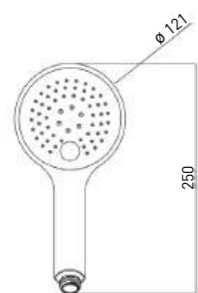

СМЕСИТЕЛЬ ДЛЯ УМЫВАЛЬНИКА ВЫСОКИЙ

- Картридж Gross Aqua, 35 мм
- Аэратор Coin Lock, M24
- Гибкая подводка G1/2" × 45 см

Strong Fix — крепежный набор повышенной надежности. Состоит из латунной монтажной гайки и фиксирующего обода, жестко фиксирует смеситель к поверхности.

32 шт.

ЛЕЙКА ДЛЯ ДУША

- Высокопрочный ABS-пластик
- 3 режима потока воды

Push — кнопка для переключения режимов
Easy Clean — легкая очистка форсунок лейки

СТОЙКА ДЛЯ ДУША **НОВИНКА**

- Душевая штанга из нержавеющей стали, 770 мм
- Габаритная полка для принадлежностей
- Регулируемый держатель для лейки
- Крепеж в комплекте

Ecolife

Свежий вкус

СМЕСИТЕЛЬ ДЛЯ КУХНИ С ПОДКЛЮЧЕНИЕМ К ФИЛЬТРУ ВОДЫ

- Картридж Gross Aqua, 35 мм
- Аэратор Eco Flow, M24
- Аэратор для фильтрованной воды, M18
- Гибкая подводка G1/2" × 45 см
- Соединительный шланг с переходником к системе фильтрации воды

Easy Fix — быстрый и легкий монтаж без помощи инструментов

Представляем коллекцию смесителей для кухни с подключением к фильтру воды Ecolife. Облегчает работу на кухне: высота излива позволяет набрать воду в высокую ёмкость или помыть овощи без разбрызгивания воды, угол поворота излива 180° обеспечивает больший охват рабочей зоны.

Большая ручка - подача и смешивание горячей и холодной водопроводной воды. Малая ручка — подача фильтрованной воды по отдельному каналу.