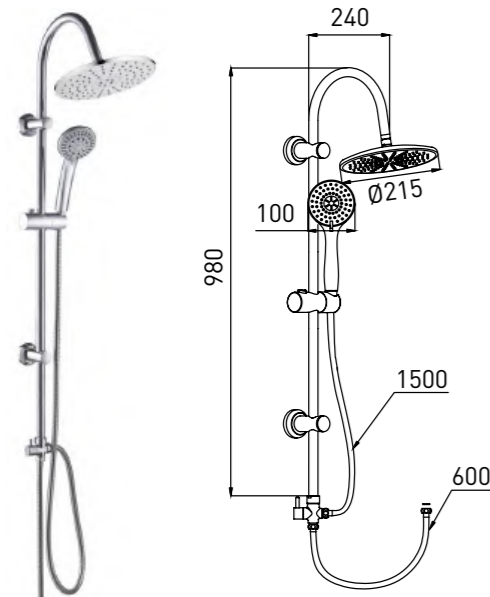

Basic
GA90051

4 шт.

1. **ДУШЕВАЯ СИСТЕМА С ФИКСИРОВАННОЙ ВЫСОТОЙ ШТАНГИ**
2. Латунный дивертор с керамическими пластинами
   - Дивертор с керамическими пластинами
   - Душевая штанга из нержавеющей стали, 980 мм
   - Душевой диск, 230 мм
   - Лейка для душа с легкой очисткой форсунок, 5 режимов
   - Держатель для лейки
   - Усиленный шланг для душа, 1,5 м
   - Соединительный шланг, 0,6 м

Easy Fix — система быстрого крепежа на стену
Easy Clean — легкая очистка форсунок из мягкого силикона

Mini

Максимум преимуществ

СМЕСИТЕЛЬ ДЛЯ ВАННЫ С ДЛИННЫМ ИЗЛИВОМ

- Картридж Gross Aqua, 35 мм
- Аэратор Eco Flow, M24
- Латунный дивертор с керамическими пластинами
- Аксессуары в комплекте: лейка для душа с легкой очисткой форсунок, 1 режим, усиленный шланг для душа, 1,5 м, настенный держатель для лейки

8 шт.

СМЕСИТЕЛЬ ДЛЯ КУХНИ С ПОВОРОТНЫМ ИЗЛИВОМ

- Картридж Gross Aqua, 35 мм
- Аэратор Eco Flow, M24
- Гибкая подводка G1/2" x 35 см

10 шт.

Standard Fix — комплект крепежа на штифты с гайками

СМЕСИТЕЛЬ ДЛЯ УМЫВАЛЬНИКА С ПОВОРОТНЫМ ИЗЛИВОМ

- Картридж Gross Aqua, 35 мм
- Аэратор Eco Flow, M24
- Гибкая подводка G1/2" x 35 см

10 шт.

Standard Fix — комплект крепежа на штифты с гайками