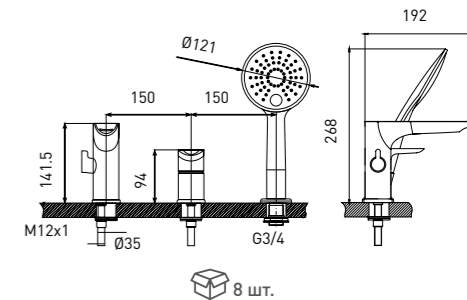

8 шт.

СМЕСИТЕЛЬ ДЛЯ ВАННЫ И ДУША С ДЛИННЫМ ИЗЛИВОМ

- Картридж Gross Aqua, 35 мм
- Аэратор Eco Flow, M24
- Встроенный дивертор с керамическими пластинами
- Боковой держатель лейки на корпусе
- Аксессуары в комплекте: лейка для душа с легкой очисткой форсунок, усиленный шланг для душа, 1,5 м, настенный держатель для лейки

8 шт.

СМЕСИТЕЛЬ ДЛЯ ВАННЫ И ДУША С КОРОТКИМ ИЗЛИВОМ

- Картридж Gross Aqua, 35 мм
- Аэратор Coin Lock, M24
- Встроенный дивертор с керамическими пластинами
- Боковой держатель лейки на корпусе
- Аксессуары в комплекте: лейка для душа с легкой очисткой форсунок, усиленный шланг для душа, 1,5 м, настенный держатель для лейки

СМЕСИТЕЛЬ НА БОРТ ВАННЫ НА 3 ОТВЕРСТИЯ

- Картридж Gross Aqua, 35 мм
- Аэратор Coin Lock, M24
- Встроенный в излив дивертор с керамическими пластинами
- Набор соединительных шлангов гибкой подводки
- Усиленный шланг для душа, 2 м
- Лейка для душа с кнопкой переключения Push, 3 режима
- Настенный держатель для лейки

8 шт.

10 шт.

СМЕСИТЕЛЬ ДЛЯ БИДЕ МОНОЛИТНЫЙ

- Картридж Gross Aqua, 35 мм
- Аэратор Eco Flow, M22
- Гибкая подводка G1/2" × 45 см

Quick Fix — в комплект с креплением на штифты входит монтажный ключ