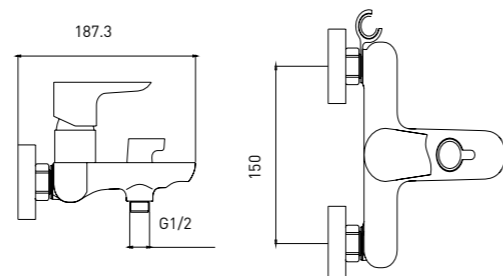

8 шт.

СМЕСИТЕЛЬ ДЛЯ ВАННЫ И ДУША С ДЛИННЫМ ИЗЛИВОМ

- Картридж Gross Aqua, 35 мм
- Аэратор Eco Flow, M24
- Встроенный дивертор с керамическими пластинами
- Боковой держатель лейки на корпусе
- Аксессуары в комплекте: лейка для душа с легкой очисткой форсунок, усиленный шланг для душа, 1,5 м, настенный держатель для лейки

8 шт.

СМЕСИТЕЛЬ ДЛЯ ВАННЫ И ДУША С КОРОТКИМ ИЗЛИВОМ

- Картридж Gross Aqua, 35 мм
- Аэратор Coin Lock, M24
- Встроенный дивертор с керамическими пластинами
- Боковой держатель лейки на корпусе
- Аксессуары в комплекте: лейка для душа с легкой очисткой форсунок, усиленный шланг для душа, 1,5 м, настенный держатель для лейки

СМЕСИТЕЛЬ НА БОРТ ВАННЫ НА 3 ОТВЕРСТИЯ

- Картридж Gross Aqua, 35 мм
- Аэратор Coin Lock, M24
- Встроенный в излив дивертор с керамическими пластинами
- Набор соединительных шлангов гибкой подводки
- Усиленный шланг для душа, 2 м
- Лейка для душа с кнопкой переключения Push, 3 режима
- Настенный держатель для лейки

8 шт.

10 шт.

СМЕСИТЕЛЬ ДЛЯ БИДЕ МОНОЛИТНЫЙ

- Картридж Gross Aqua, 35 мм
- Аэратор Eco Flow, M22
- Гибкая подводка G1/2" × 45 см

Quick Fix — в комплект с креплением на штифты входит монтажный ключ