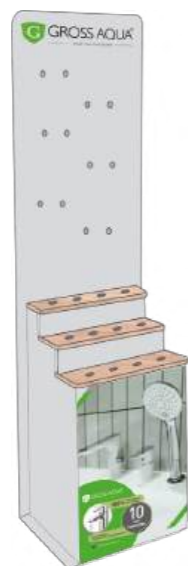

МИНИ-СТЕНД ПОД СМЕСИТЕЛИ

Размер: 2000 × 550 × 460 мм
Вмещает 18 смесителей: 6 настенных и 12 настольных.