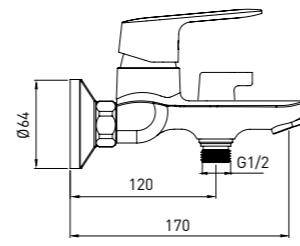

## СМЕСИТЕЛЬ ДЛЯ ВАННЫ С КОРОТКИМ ИЗЛИВОМ

- Картридж Gross Aqua, 35 мм
- Аэратор Eco Flow, M24
- Встроенный дивертор с керамическими пластинами
- Аксессуары в комплекте: лейка для душа с легкой очисткой форсунок, 1 режим, усиленный шланг для душа, 1,5 м, настенный держатель для лейки