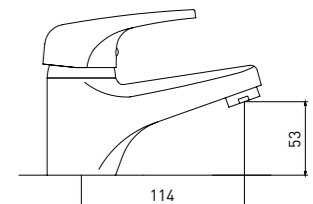

8 шт.

Optima  
6546511C

СМЕСИТЕЛЬ ДЛЯ УМЫВАЛЬНИКА МОНОЛИТНЫЙ

- Картридж Gross Aqua, 40 мм
- Аэратор Eco Flow, M24
- Гибкая подводка G1/2" x 45 см

Quick Fix — в комплект с креплением на штифты входит монтажный ключ