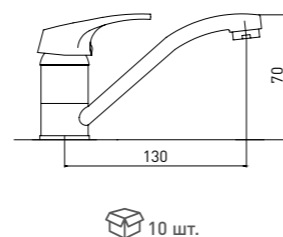

СМЕСИТЕЛЬ ДЛЯ УМЫВАЛЬНИКА С ПОВОРОТНЫМ ИЗЛИВОМ

- Картридж Gross Aqua, 35 мм
- Аэратор Eco Flow, M24
- Гибкая подводка G1/2" x 35 см

Standard Fix — комплект крепежа на штифты с гайками

Base
3205258C-B015

СМЕСИТЕЛЬ ДЛЯ КУХНИ С ГИБКИМ ИЗЛИВОМ

НОВИНКА

- Картридж Gross Aqua, 35 мм
- Усиленный гибкий излив
- Душевая насадка, 2 режима подачи воды: моно-струя, душевая струя
- Гибкая подводка G1/2" x 35 см

Standard Fix — комплект крепежа на штифты с гайками