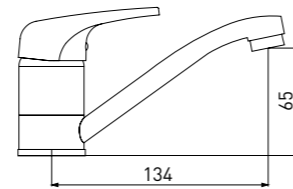

СМЕСИТЕЛЬ ДЛЯ УМЫВАЛЬНИКА С ПОВОРОТНЫМ ИЗЛИВОМ

- Картридж Gross Aqua, 40 мм
- Аэратор Eco Flow, M24
- Гибкая подводка G1/2" x 45 см

Easy Fix — быстрый и легкий монтаж без помощи инструментов, входит монтажный ключ

10 шт.

СМЕСИТЕЛЬ ДЛЯ КУХНИ С ПОВОРОТНЫМ ИЗЛИВОМ

- Картридж Gross Aqua, 40 мм
- Аэратор Eco Flow, M24
- Гибкая подводка G1/2" x 45 см

Easy Fix — быстрый и легкий монтаж без помощи инструментов

10 шт.

СМЕСИТЕЛЬ ДЛЯ КУХНИ С ВЫСОКИМ ИЗЛИВОМ **НОВИНКА**

- Картридж Gross Aqua, 40 мм
- Аэратор Eco Flow, M24
- Гибкая подводка G1/2" x 45 см

Quick Fix Plus — в комплект с креплением на штифты входит монтажный ключ и пластина жесткости

10 шт.

ЛЕЙКА ДЛЯ ДУША

- Высококачественный ABS-пластик
- 1 режим потока воды

Easy Clean — легкая очистка форсунок из мягкого силикона

50 шт.

ЛЕЙКА ДЛЯ ДУША

- Высококачественный ABS-пластик
- 5 режимов потока воды

Easy Clean — легкая очистка форсунок из мягкого силикона

32 шт.

10 шт.

СТОЙКА ДЛЯ ДУША **НОВИНКА**

- Душевая штанга из нержавеющей стали 770 мм
- Мыльница
- Регулируемый по высоте держатель для лейки