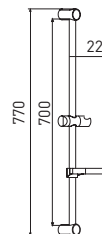

Easy Clean — легкая очистка форсунок из мягкого силикона

10 шт.

Optima GA108

Стойка для душа с мыльницей

- душевая штанга из нержавеющей стали, 770 мм
- регулируемый по высоте и углу наклона держатель лейки
- мыльница