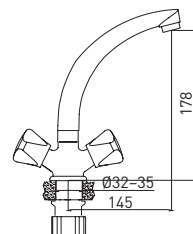

Смеситель для кухни с поворотным изливом

- кран-буксы с керамическими пластинами 24 мм
- аэратор **Eco Flow, M24**
- термовставки в ручках смесителя **Safe Touch**
- гибкая подводка G1/2" × 45 см

Safe Touch — ручки смесителя не нагреваются

Easy Fix — быстрый и легкий монтаж без помощи инструментов