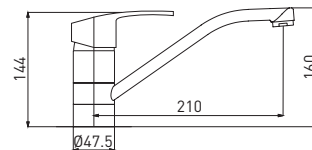

Смеситель для кухни с поворотным изливом

- картридж Citec 40 мм
- аэратор Eco Flow, M24
- гибкая подводка G1/2"× 45 см

Quick Fix Plus — в комплект с креплением на штифты входит монтажный ключ и пластина жесткости

10 шт.