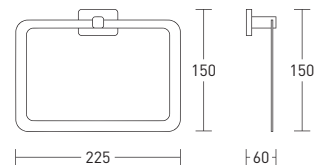

Держатель для туалетной бумаги с полкой

- цинк/ нержавеющая сталь
- долговечное покрытие **Chrome Plus**
- монтаж при помощи 3М скотча или дюбелей