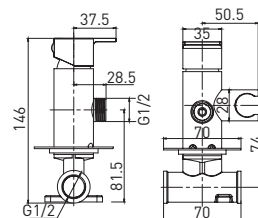

Смеситель для биде встраиваемый

- картридж Gross Aqua 25 мм
- съемный внешний корпус из латуни
- внутренний корпус с защитными колпачками
- гигиеническая лейка из латуни, 1 режим
- шланг для душа, 1,2 м

Twist Free — защита шланга от скручивания

10 шт.

Смеситель для биде настенный

- картридж Gross Aqua 25 мм
- гигиеническая лейка из латуни, 1 режим
- шланг для душа, 1,2 м

Twist Free — защита шланга от скручивания

10 шт.

Смеситель для биде встраиваемый

- картридж Gross Aqua 25 мм
- съемный внешний корпус из латуни
- внутренний корпус с защитными колпачками
- гигиеническая лейка из латуни, 1 режим
- шланг для душа, 1,2 м

Twist Free — защита шланга от скручивания

10 шт.