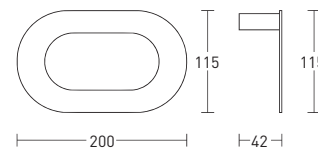

Лейка для душа (1 режим)

- высокопрочный ABS-пластик
- 1 режим потока воды: дождевая струя

Soft Rain — мягкий душ, насыщенный воздухом

Easy Clean — легкая очистка форсунок из мягкого силикона

Space GA18235MW

Крючок одинарный

- цинк
- покрытие **Soft Touch**
- монтаж при помощи дюбелей

Кольцо для полотенец настенное

- цинк
- покрытие **Soft Touch**
- монтаж при помощи дюбелей