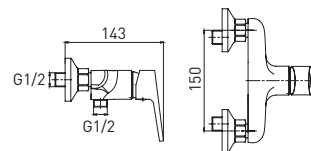

Смеситель для ванны и душа с длинным изливом

- картридж Gross Aqua 35 мм
- аэратор Eco Flow, M24
- встроенный дивертор с керамическими пластинами
- аксессуары в комплекте: лейка для душа, шланг для душа, настенный держатель для лейки

8 шт.

Смеситель для душа настенный

- картридж Gross Aqua 35 мм
- аксессуары в комплекте: лейка для душа, шланг для душа, настенный держатель для лейки

12 шт.

Смеситель с гигиеническим душем настенный

- картридж Gross Aqua 35 мм
- аксессуары в комплекте: лейка для биде, шланг для душа, настенный держатель для лейки

12 шт.