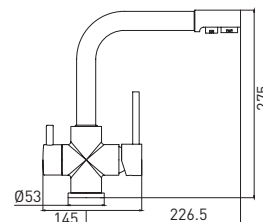

Смеситель для кухни

с подключением к фильтру воды

- картридж Gross Aqua 35 мм
- аэратор Eco Flow, M24
- аэратор для фильтрованной воды
- гибкая подводка G1/2"× 45 см
- соединительный шланг к системе фильтрации воды

Easy Fix — быстрый и легкий монтаж без помощи инструментов

8 шт.

Смеситель для кухни

с подключением к фильтру воды

- картридж Gross Aqua 35 мм
- аэратор Eco Flow, M24
- аэратор для фильтрованной воды
- гибкая подводка G1/2"× 45 см
- соединительный шланг к системе фильтрации воды

Easy Fix — быстрый и легкий монтаж без помощи инструментов

8 шт.

Смеситель для кухни

с подключением к фильтру воды

- картридж Gross Aqua 35 мм
- аэратор Eco Flow, M24
- аэратор для фильтрованной воды
- гибкая подводка G1/2"× 45 см
- соединительный шланг к системе фильтрации воды

Easy Fix — быстрый и легкий монтаж без помощи инструментов

8 шт.