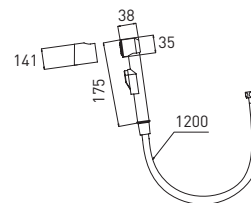

15 шт.

Душевой набор для биде

- металлический настенный держатель
- латунная гигиеническая лейка, 1 режим
- шланг для душа, 1,2 м

Twist Free — защита шланга от скручивания