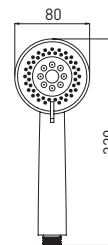

Лейка для душа (5 режимов)

- высокопрочный ABS-пластик
- 5 режимов потока воды: дождевая струя, массажная струя, мягкая струя, дождевая струя + массажная струя, дождевая струя + мягкая струя
- Easy Clean — легкая очистка форсунок из мягкого силикона