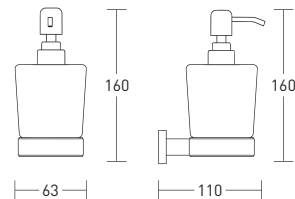

Держатель для полотенец прямоугольный

- цинк
- долговечное покрытие **Chrome Plus**
- монтаж при помощи 3М скотча или дюбелей

Держатель для туалетной бумаги с полкой

- цинк/ нержавеющая сталь
- долговечное покрытие **Chrome Plus**
- монтаж при помощи 3М скотча или дюбелей

Диспенсер для жидкого мыла настенный

- цинк/ABS-пластик
- долговечное покрытие **Chrome Plus**
- матовое стекло
- монтаж при помощи 3М скотча или дюбелей