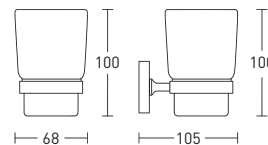

Стекланный стакан настенный

- цинк
- долговечное покрытие **Chrome Plus**
- матовое стекло
- монтаж при помощи 3M скотча или дюбелей