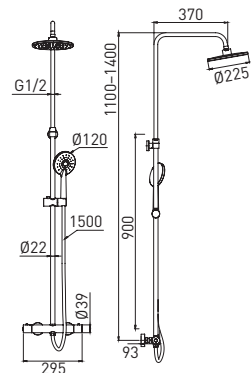

Душевая система со смесителем-термостат с регулируемой высотой штанги

- корпус смесителя **Safe Touch**
- латунный термостатический смеситель
- телескопическая душевая штанга из нержавеющей стали, 1100–1400 мм
- душевой диск, 225 мм
- лейка для душа, 1 режим
- держатель для лейки
- шланг для душа, 1,5 м

Safe Touch — корпус не нагревается

Auto Clean — автоматическая очистка форсунок лейки и верхнего душа

5 шт.

Гарнитур для душа

- душевая штанга из нержавеющей стали, 700 мм
- 1 режим потока воды у лейки: дождевая струя
- регулируемый по высоте и углу наклона держатель лейки
- мыльница

Auto Clean — автоматическая очистка форсунок лейки