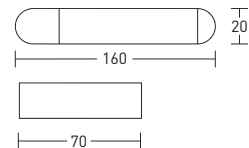

Держатель для туалетной бумаги без крышки

- цинк / нержавеющая сталь
- долговечное покрытие **Chrome Plus**
- монтаж при помощи дюбелей