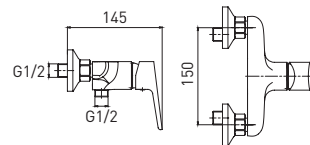

Смеситель для ванны и душа с длинным изливом

- картридж Gross Aqua 35 мм
- аэратор Eco Flow, M24
- встроенный дивертор с керамическими пластинами
- аксессуары в комплекте: лейка для душа, шланг для душа, настенный держатель для лейки

8 шт.

Смеситель для душа настенный

- картридж Gross Aqua 35 мм
- аксессуары в комплекте: лейка для душа, шланг для душа, настенный держатель для лейки

12 шт.

Смеситель с гигиеническим душем настенный

- картридж Gross Aqua 35 мм
- аксессуары в комплекте: лейка для биде, шланг для душа, настенный держатель для лейки

12 шт.