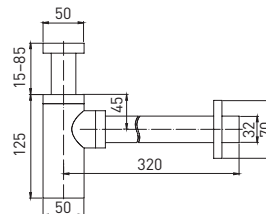

Basic GA1008C

Сифон под раковину G1-1/4"

- сифон из цинкового сплава
- патрубки из нержавеющей стали
- соединение G1-1/4"
- регулируемый выдвижной патрубок, 20-80 мм
- диаметр выходного отверстия — 32 мм