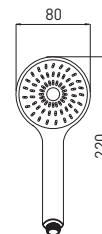

Гарнитур для душа

- душевая штанга из нержавеющей стали, 770 мм
- 5 режимов потока воды у лейки: дождевая струя, массажная струя, мягкая струя, дождевая струя + массажная струя, дождевая струя + мягкая струя
- регулируемый по высоте и углу наклона держатель лейки
- мыльница

Easy Clean — легкая очистка форсунок из мягкого силикона

10 шт.

Стойка для душа с мыльницей

- душевая штанга из нержавеющей стали, 770 мм
- регулируемый по высоте и углу наклона держатель лейки
- мыльница

10 шт.

Лейка для душа (1 режим)

- высокопрочный ABS-пластик
- 1 режим потока воды: дождевая струя

Easy Clean — легкая очистка форсунок из мягкого силикона

21 шт.