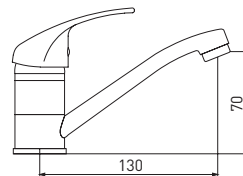

**Смеситель для ванны и душа
с длинным изливом**

- картридж Gross Aqua 35 мм
- аэратор Eco Flow, M24
- латунный дивертор с керамическими пластинами
- аксессуары в комплекте: лейка для душа, шланг для душа, настенный держатель для лейки

8 шт.

**Смеситель для умывальника
монолитный**

- картридж Gross Aqua 35 мм
- аэратор Eco Flow, M24
- гибкая подводка G1/2"× 35 см

Standart Fix — комплект крепежа на штифты

10 шт.

**Смеситель для умывальника
с поворотным изливом**

- картридж Gross Aqua 35 мм
- аэратор Eco Flow, M24
- гибкая подводка G1/2"× 35 см

Standart Fix — комплект крепежа на штифты

10 шт.