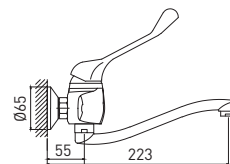

Хирургический смеситель настенный

- картридж Gross Aqua 40 мм
- аэратор Eco Flow, M24
- ручка смесителя для локтевого управления

8 шт.

Хирургический смеситель монолитный

- картридж Gross Aqua 40 мм
- аэратор Eco Flow, M24
- ручка смесителя для локтевого управления
- гибкая подводка G1/2" × 45 см

Quick Fix — в комплект с креплением на штифты входит монтажный ключ

10 шт.

Хирургический смеситель с поворотным изливом

- картридж Gross Aqua 40 мм
- аэратор Eco Flow, M24
- ручка смесителя для локтевого управления
- гибкая подводка G1/2" × 45 см

Easy Fix — быстрый и легкий монтаж без помощи инструментов

10 шт.