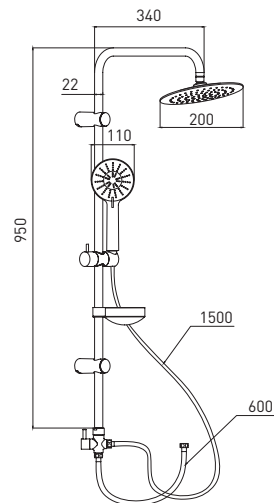

Смеситель для кухни с ВЫСОКИМ ИЗЛИВОМ

- картридж Gross Aqua 35 мм
- аэратор Eco Flow, M24
- гибкая подводка G1/2" x 45 см

Quick Fix Plus — в комплект с креплением на штифты входит монтажный ключ и пластина жесткости

Душевая система с фиксированной высотой штанги

- душевая штанга из нержавеющей стали, 950 мм
- душевой диск, 200 мм
- лейка для душа, 3 режима
- держатель для лейки
- мыльница
- латунный дивертор с керамическими пластинами
- шланг для душа, 1,5 м
- соединительный шланг, 0,6 м

Easy Clean — легкая очистка форсунок из мягкого силикона

Easy Fix — система быстрого крепежа на стену

4 шт.