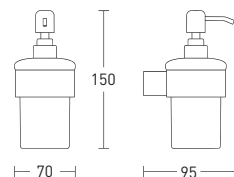

Space GA18239MW

20 шт.

Space GA18238AMW

Диспенсер для жидкого мыла настенный

- цинк/ABS-пластик
- покрытие Soft Touch
- матовое стекло
- монтаж при помощи дюбелей

20 шт.

Space GA18224MW

Вешалка для полотенец длина 56 см