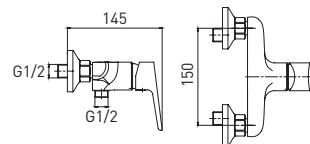

Смеситель для ванны и душа с длинным изливом

- картридж Gross Aqua 35 мм
- аэратор Eco Flow, M24
- встроенный дивертор с керамическими пластинами
- аксессуары в комплекте: лейка для душа, шланг для душа, настенный держатель для лейки

8 шт.

Смеситель для душа настенный

- картридж Gross Aqua 35 мм
- аксессуары в комплекте: лейка для душа, шланг для душа, настенный держатель для лейки

12 шт.

Смеситель с гигиеническим душем настенный

- картридж Gross Aqua 35 мм
- аксессуары в комплекте: лейка для биде, шланг для душа, настенный держатель для лейки

12 шт.