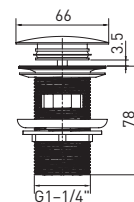

**Выпуск для раковины
G1-1/4"**

- цинковый сплав
- механизм открытия/закрытия клапана нажатием Click Clack
- соединение G1-1/4"
- силиконовые уплотнители
- покрытие Soft Touch