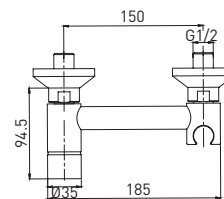

Twist Free — защита шланга от скручивания

10 шт.

Bidet Evo GA012202MW

Смеситель для биде настенный

- картридж Gross Aqua 25 мм
- гигиеническая лейка из латуни, 1 режим
- шланг для душа, 1,2 м

Twist Free — защита шланга от скручивания