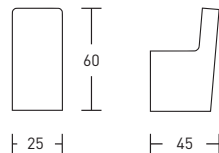

20 шт.

Крючок одинарный

- цинк
- долговечное покрытие **Chrome Plus**
- монтаж при помощи дюбелей