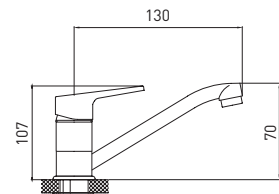

**Смеситель для умывальника
монолитный**

- картридж Gross Aqua 35 мм
- аэратор Eco Flow, M24
- гибкая подводка G1/2" × 45 см

Quick Fix — в комплект с креплением на штифты входит монтажный ключ

10 шт.

**Смеситель для умывальника
с поворотным изливом**

- картридж Gross Aqua 35 мм
- аэратор Eco Flow, M24
- гибкая подводка G1/2" × 45 см

Quick Fix — в комплект с креплением на штифты входит монтажный ключ

10 шт.

**Смеситель для кухни
с поворотным изливом**

- картридж Gross Aqua 35 мм
- аэратор Eco Flow, M24
- гибкая подводка G1/2" × 45 см

Quick Fix Plus — в комплект с креплением на штифты входит монтажный ключ и пластина жесткости

10 шт.