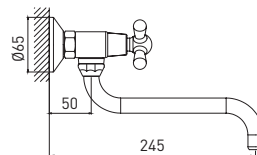

Safe Touch — ручки смесителя не нагреваются

Quick Fix — в комплект с креплением на штифты входит монтажный ключ

10 шт.

Retro 4012083C-D05

Смеситель для кухни настенный

- кран-буксы с керамическими пластинами 24 мм
 - аэратор **Eco Flow, M22**
 - термовставки в ручках смесителя **Safe Touch**
- Safe Touch** — ручки смесителя не нагреваются