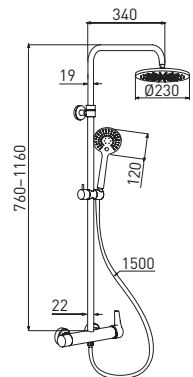

Душевая система со смесителем с изливом и регулируемой высотой штанги

- латунный смеситель
- дивертор с керамическими пластинами в излив
- переключатель верхней и ручной лейки с керамическими пластинами
- телескопическая штанга из нержавеющей стали, 980–1450 мм
- душевой диск, 230 мм
- лейка для душа с кнопкой переключения Push, 3 режима
- держатель для лейки
- шланг для душа, 1,5 м

Push — кнопка переключения потоков воды на душевой лейке
Easy Clean — легкая очистка форсунок из мягкого силикона

3 шт.

Душевая система со смесителем с регулируемой высотой штанги

- латунный смеситель со встроенным дивертором
- телескопическая штанга из нержавеющей стали, 760–1160 мм
- душевой диск, 230 мм
- лейка для душа с кнопкой переключения Push, 3 режима
- держатель для лейки
- шланг для душа, 1,5 м

Push — кнопка переключения потоков воды на душевой лейке
Easy Clean — легкая очистка форсунок из мягкого силикона

4 шт.