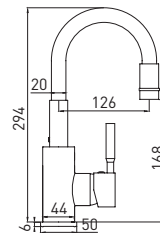

**Смеситель для кухни
с гибким изливом**

- картридж Gross Aqua 35 мм
- усиленный гибкий шланг с покрытием Soft Touch
- аэратор Eco Flow, M22
- гибкая подводка G1/2"× 45 см

Easy Fix — быстрый и легкий монтаж без помощи инструментов

10 шт.