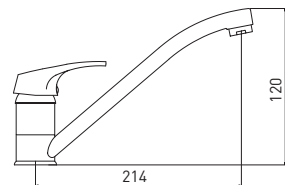

Смеситель для кухни настенный

- картридж Gross Aqua 35 мм
- аэратор Eco Flow, M24

10 шт.

Смеситель для кухни с поворотным изливом

- картридж Gross Aqua 35 мм
- аэратор Eco Flow, M24
- гибкая подводка G1/2" × 35 см

Standart Fix — комплект крепежа на штифты

10 шт.

Смеситель для кухни с высоким изливом

- картридж Gross Aqua 35 мм
- аэратор Eco Flow, M24
- гибкая подводка G1/2" × 35 см

Standart Fix — комплект крепежа на штифты

10 шт.