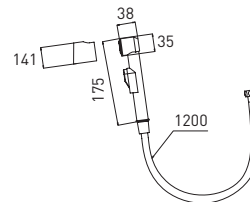

Bidet Loft GA10298MB

Душевой набор для биде

- металлический настенный держатель
 - латунная гигиеническая лейка, 1 режим
 - шланг для душа, 1,2 м
- Twist Free** — защита шланга от скручивания

15 шт.

Верхняя душевая лейка (1 режим)