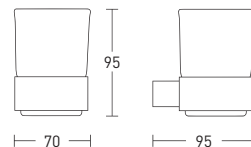

Space GA18233DMW

20 шт.

Стеклоый стакан настенный

- цинк
- покрытие **Soft Touch**
- матовое стекло
- монтаж при помощи дюбелей

Space GA18238MW

20 шт.

Стеклоый мыльница настенная

- цинк
- покрытие **Soft Touch**
- матовое стекло
- монтаж при помощи дюбелей