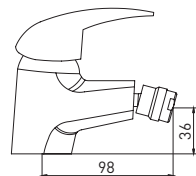

10 шт.

Elegance 8523500C

Смеситель для биде монолитный

- картридж Gross Aqua 40 мм
- аэратор Eco Flow, M22
- гибкая подводка G1/2"× 45 см

Quick Fix — в комплект с креплением на штифты входит монтажный ключ