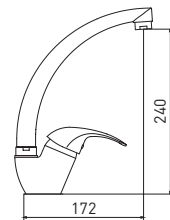

10 шт.

Elegance 3505500C-A02

Смеситель для кухни с высоким изливом

- картридж Gross Aqua 40 мм
- аэратор Eco Flow, M24
- гибкая подводка G1/2"× 45 см

Easy Fix — быстрый и легкий монтаж без помощи инструментов