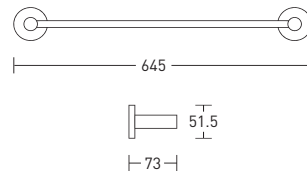

Вешалка для полотенец
длина 64 см

- цинк/нержавеющая сталь
- долговечное покрытие **Chrome Plus**
- монтаж при помощи 3М скотча или дюбелей

Loft GA50724

Ершик
настенный

- цинк/нержавеющая сталь
- долговечное покрытие **Chrome Plus**