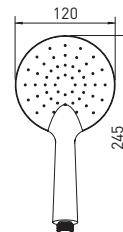

Стойка для душа с мыльницей

- душевая штанга из нержавеющей стали, 700 мм
- регулируемый по высоте и углу наклона держатель лейки
- мыльница

высота
700
mm

10 шт.

Лейка для душа (1 режим)

- высокопрочный ABS-пластик
- 1 режим потока воды: дождевая струя
- **Auto Clean** — автоматическая очистка форсунок

1
режим

20 шт.

Loft GA051

Держатель для лейки настенный

- высокопрочный ABS-пластик
- регулировка угла наклона лейки
- монтаж при помощи дюбелей (в комплекте)