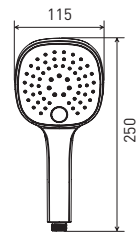

Лейка для душа (3 режима) с кнопкой управления

- высокопрочный ABS-пластик
- 3 режима потока воды: дождевая струя, массажная струя, дождевая струя + массажная струя

Push — кнопка переключения потоков воды

Easy Clean — легкая очистка форсунок из мягкого силикона