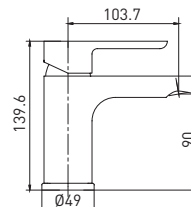

8 шт.

Loft 6241298C

Смеситель для умывальника монолитный

- картридж Citec 35 мм
- поворотный аэратор Neoperl SSR, M24
- гибкая подводка G1/2" × 45 см

Easy Fix — быстрый и легкий монтаж без помощи инструментов