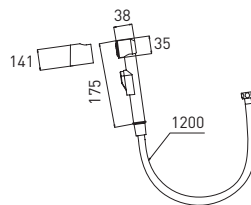

Double Lock — усиленный шланг для душа

15 шт.

Bidet Loft GA10298MB

Душевой набор для биде

- металлический настенный держатель
- латунная гигиеническая лейка, 1 режим
- шланг для душа, 1,2 м

Twist Free — защита шланга от скручивания