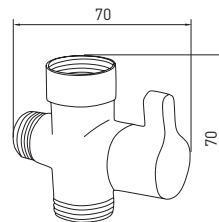

AS0305

Крепеж к смесителю на одно отверстие, M8

- металлический штифт
- латунная гайка, M8
- металлическая пластина
- крепежная прокладка с бортиками