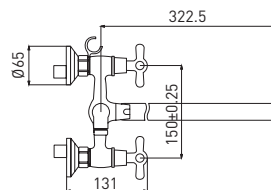

Смеситель для ванны и душа с длинным изливом

- кран-буксы с керамическими пластинами 24 мм
- аэратор **Eco Flow, M24**
- термовставки в ручках смесителя **Safe Touch**
- боковой держатель лейки на корпусе
- аксессуары в комплекте: лейка для душа, шланг для душа, настенный держатель для лейки

Safe Touch — ручки смесителя не нагреваются

8 шт.

Смеситель для душа настенный

- кран-буксы с керамическими пластинами 24 мм
- термовставки в ручках смесителя **Safe Touch**
- аксессуары в комплекте: лейка для душа, шланг для душа, настенный держатель для лейки

Safe Touch — ручки смесителя не нагреваются

10 шт.

Смеситель для умывальника монолитный

- кран-буксы с керамическими пластинами 24 мм
- аэратор **Eco Flow, M24**
- термовставки в ручках смесителя **Safe Touch**
- гибкая подводка G1/2" × 45 см

Safe Touch — ручки смесителя не нагреваются

Quick Fix — в комплект с креплением на штифты входит монтажный ключ

10 шт.