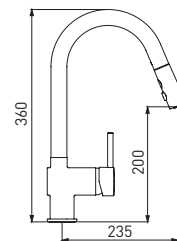

- картридж Gross Aqua 40 мм
- душевая насадка с 2-мя режимами подачи воды: моно-струя, душевая струя
- аэратор для фильтрованной воды
- гибкая подводка G1/2" × 45 см

Easy Fix — быстрый и легкий монтаж без помощи инструментов