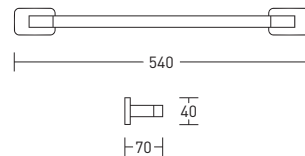

Evo GA17624

Вешалка для полотенец длина 54 см

- цинк/ нержавеющая сталь
- долговечное покрытие **Chrome Plus**
- монтаж при помощи 3М скотча или дюбелей

Evo GA17650

Ершик настенный

- цинк/нержавеющая сталь
- долговечное покрытие **Chrome Plus**
- матовое стекло
- монтаж при помощи 3М скотча или дюбелей