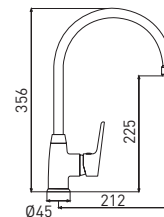

**Смеситель для кухни
с высоким изливом**

- картридж Gross Aqua 35 мм
- аэратор Eco Flow, M22
- гибкая подводка G1/2" × 45 см

Quick Fix Plus — в комплект с креплением на штифты входит монтажный ключ и пластина жесткости

10 шт.