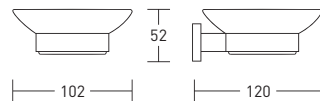

Evo GA17624

Вешалка для полотенец длина 54 см

- цинк/ нержавеющая сталь
- долговечное покрытие **Chrome Plus**
- монтаж при помощи 3М скотча или дюбелей

Evo GA17650

Ершик настенный

- цинк/нержавеющая сталь
- долговечное покрытие **Chrome Plus**
- матовое стекло
- монтаж при помощи 3М скотча или дюбелей