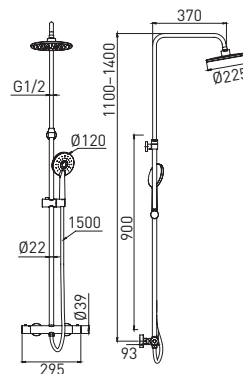

Душевая система со смесителем-термостат с изливом и регулируемой высотой штанги

- корпус смесителя **Safe Touch**
- латунный термостатический смеситель с поворотным изливом
- телескопическая душевая штанга из нержавеющей стали, 1100–1400 мм
- душевой диск, 225 мм
- лейка для душа, 1 режим
- держатель для лейки
- шланг для душа, 1,5 м

Safe Touch — корпус не нагревается

Auto Clean — автоматическая очистка форсунок лейки и верхнего душа

Душевая система со смесителем-термостат с регулируемой высотой штанги

- корпус смесителя **Safe Touch**
- латунный термостатический смеситель
- телескопическая душевая штанга из нержавеющей стали, 1100–1400 мм
- душевой диск, 225 мм
- лейка для душа, 1 режим
- держатель для лейки
- шланг для душа, 1,5 м

Safe Touch — корпус не нагревается

Auto Clean — автоматическая очистка форсунок лейки и верхнего душа

5 шт.