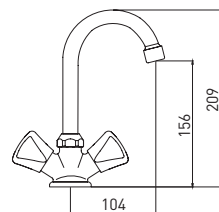

8 шт.

Astra 6740045C-B06

Смеситель для умывальника с поворотным изливом

- кран-буксы с керамическими пластинами 24 мм
- аэратор Eco Flow, M22
- гибкая подводка G1/2" × 35 см

Standart Fix — комплект крепежа на штифты