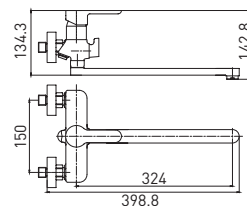

Смеситель для ванны и душа с длинным изливом

- картридж Citec 35 мм
- аэратор Eco Flow, M24
- встроенный дивертор с керамическими пластинами
- боковой держатель лейки на корпусе
- аксессуары в комплекте: лейка для душа, шланг для душа, настенный держатель для лейки

8 шт.

Смеситель для ванны и душа с коротким изливом

- картридж Citec 35 мм
- поворотный аэратор Neoperl SSR, M24
- встроенный дивертор с керамическими пластинами
- боковой держатель лейки на корпусе
- аксессуары в комплекте: лейка для душа, шланг для душа, настенный держатель для лейки

Смеситель для умывальника монолитный

- картридж Citec 35 мм
- поворотный аэратор Neoperl SSR, M24
- гибкая подводка G1/2" × 45 см

Easy Fix — быстрый и легкий монтаж без помощи инструментов