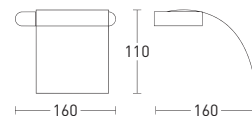

Держатель для туалетной бумаги с крышкой

- цинк/ нержавеющая сталь
- долговечное покрытие **Chrome Plus**
- монтаж при помощи дюбелей