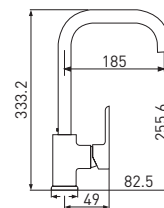

**Смеситель для кухни
с высоким изливом**

- картридж Citec 35 мм
- аэратор Eco Flow, M22
- гибкая подводка G1/2"× 45 см

Easy Fix — быстрый и легкий монтаж без помощи инструментов

10 шт.