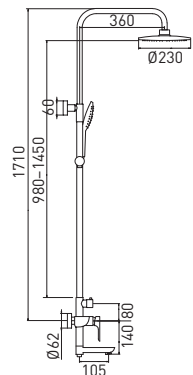

Душевая система со смесителем с изливом и регулируемой высотой штанги

- латунный смеситель
- дивертор с керамическими пластинами в излив
- переключатель верхней и ручной лейки с керамическими пластинами
- телескопическая штанга из нержавеющей стали, 980–1450 мм
- душевой диск, 230 мм
- лейка для душа с кнопкой переключения Push, 3 режима
- держатель для лейки
- шланг для душа, 1,5 м

Push — кнопка переключения потоков воды на душевой лейке
Easy Clean — легкая очистка форсунок из мягкого силикона

3 шт.

Душевая система со смесителем с регулируемой высотой штанги

- латунный смеситель со встроенным дивертором
- телескопическая штанга из нержавеющей стали, 760–1160 мм
- душевой диск, 230 мм
- лейка для душа с кнопкой переключения Push, 3 режима
- держатель для лейки
- шланг для душа, 1,5 м

Push — кнопка переключения потоков воды на душевой лейке
Easy Clean — легкая очистка форсунок из мягкого силикона

4 шт.