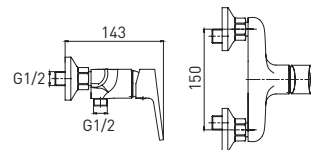

Смеситель для ванны и душа с длинным изливом

- картридж Gross Aqua 35 мм
- аэратор Eco Flow, M24
- встроенный дивертор с керамическими пластинами
- аксессуары в комплекте: лейка для душа, шланг для душа, настенный держатель для лейки

8 шт.

Смеситель для душа настенный

- картридж Gross Aqua 35 мм
- аксессуары в комплекте: лейка для душа, шланг для душа, настенный держатель для лейки

12 шт.

Смеситель с гигиеническим душем настенный

- картридж Gross Aqua 35 мм
- аксессуары в комплекте: лейка для биде, шланг для душа, настенный держатель для лейки

12 шт.