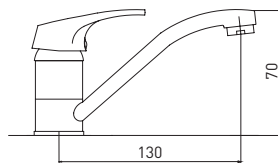

Смеситель для ванны и душа с длинным изливом

- картридж Gross Aqua 35 мм
- аэратор Eco Flow, M24
- латунный дивертор с керамическими пластинами
- аксессуары в комплекте: лейка для душа, шланг для душа, настенный держатель для лейки

8 шт.

Смеситель для умывальника монолитный

- картридж Gross Aqua 35 мм
- аэратор Eco Flow, M24
- гибкая подводка G1/2"× 35 см

Standart Fix — комплект крепежа на штифты

10 шт.

Смеситель для умывальника с поворотным изливом

- картридж Gross Aqua 35 мм
- аэратор Eco Flow, M24
- гибкая подводка G1/2"× 35 см

Standart Fix — комплект крепежа на штифты

10 шт.