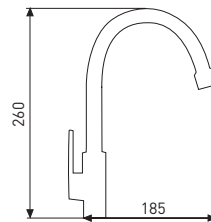

Смеситель для холодной воды с высоким изливом

- кран-буксы с керамическими пластинами 24 мм
- аэратор Eco Flow, M22

Easy Fix — быстрый и легкий
монтаж без помощи инструментов

10 шт.