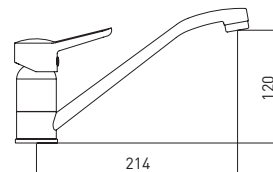

Alfa 3210313C-G0110

10 шт.