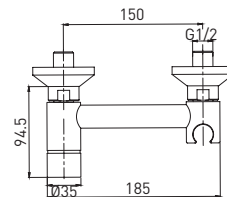

Bidet Evo GA012202MB

Смеситель для биде настенный

- картридж Gross Aqua 25 мм
- гигиеническая лейка из латуни, 1 режим
- шланг для душа, 1,2 м

Twist Free — защита шланга от скручивания

10 шт.

Bidet Evo GA042602MB