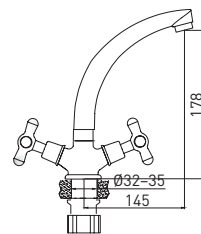

Смеситель для кухни с поворотным изливом

- кран-буксы с керамическими пластинами 24 мм
- аэратор **Eco Flow, M24**
- термовставки в ручках смесителя **Safe Touch**
- гибкая подводка G1/2" × 45 см

Safe Touch — ручки смесителя не нагреваются
Easy Fix — быстрый и легкий монтаж без помощи инструментов

10 шт.