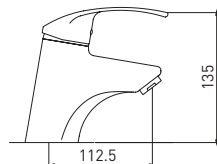

8 шт.

Nord 6512514C

Смеситель для умывальника монолитный

- картридж Citec 40 мм
- аэратор Eco Flow, M24
- гибкая подводка G1/2" × 45 см

Quick Fix — в комплект с креплением на штифты входит монтажный ключ

10 шт.