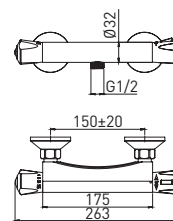

Термостатический смеситель с длинным изливом

- термостатический смеситель
- аэратор **Eco Flow, M24**
- керамический дивертор
- излив, 350 мм
- аксессуары в комплекте: лейка для душа, шланг для душа, настенный держатель для лейки

8 шт.

Thermofix Basic 5980116C

Термостатический смеситель для душа

- термостатический смеситель
- аксессуары в комплекте: лейка для душа, шланг для душа, настенный держатель для лейки

8 шт.