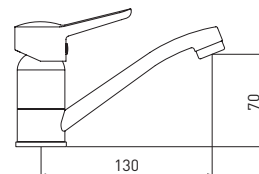

10 шт.

Alfa 3210313C-G0109

Смеситель для умывальника с поворотным изливом

- картридж Gross Aqua 35 мм
- аэратор Eco Flow, M24
- гибкая подводка G1/2" × 45 см

Easy Fix — быстрый и легкий монтаж без помощи инструментов