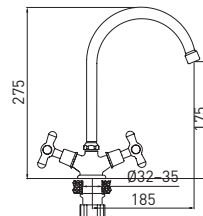

Смеситель для кухни с высоким изливом

- кран-буксы с керамическими пластинами 24 мм
- аэратор **Eco Flow, M22**
- термовставки в ручках смесителя **Safe Touch**
- гибкая подводка G1/2" × 45 см

Safe Touch — ручки смесителя не нагреваются
Easy Fix — быстрый и легкий монтаж без помощи инструментов