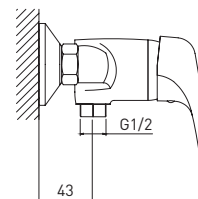

Смеситель для ванны и душа с длинным изливом

- картридж Gross Aqua 40 мм
- аэратор Eco Flow, M24
- встроенный дивертор с керамическими пластинами
- аксессуары в комплекте: лейка для душа, шланг для душа, настенный держатель для лейки

8 шт.

Смеситель для ванны и душа с коротким изливом

- картридж Gross Aqua 40 мм
- аэратор Eco Flow, M24
- встроенный дивертор с керамическими пластинами
- аксессуары в комплекте: лейка для душа, шланг для душа, настенный держатель для лейки

8 шт.

Смеситель для душа настенный

- картридж Gross Aqua 40 мм
- аксессуары в комплекте: лейка для душа, шланг для душа, настенный держатель для лейки

8 шт.