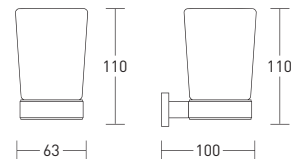

Стекланный стакан настенный

- цинк
- долговечное покрытие **Chrome Plus**
- матовое стекло
- монтаж при помощи 3М скотча или дюбелей

Evo GA17639