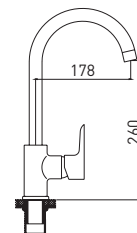

**Смеситель для кухни
с высоким изливом**

- картридж Citec 35 мм
- аэратор Eco Flow, M22
- гибкая подводка G1/2" × 45 см

Easy Fix — быстрый и легкий монтаж без помощи инструментов

10 шт.