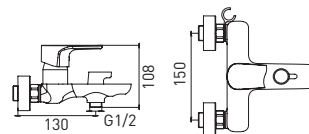

Смеситель для ванны и душа с длинным изливом

- картридж Citec 35 мм
- аэратор Eco Flow, M24
- встроенный дивертор с керамическими пластинами
- боковой держатель лейки на корпусе
- аксессуары в комплекте: лейка для душа, шланг для душа, настенный держатель для лейки

8 шт.

Смеситель для ванны и душа с коротким изливом

- картридж Citec 35 мм
- поворотный аэратор Neoperl SSR, M24
- встроенный дивертор с керамическими пластинами
- боковой держатель лейки на корпусе
- аксессуары в комплекте: лейка для душа, шланг для душа, настенный держатель для лейки

8 шт.

Смеситель для умывальника монолитный

- картридж Citec 35 мм
- поворотный аэратор Neoperl SSR, M24
- гибкая подводка G1/2" × 45 см

Easy Fix — быстрый и легкий монтаж без помощи инструментов

10 шт.