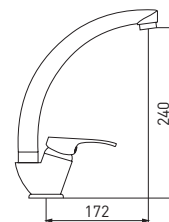

 10 шт.

Basic 3205257C-A02

**Смеситель для кухни
с высоким изливом**

- картридж Gross Aqua 35 мм
- аэратор Eco Flow, M24
- гибкая подводка G1/2"× 35 см

Standart Fix — комплект крепежа на штифты

 10 шт.

Basic GA9005