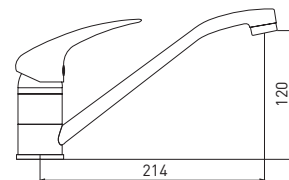

**Смеситель для кухни
с поворотным изливом**

- картридж Gross Aqua 35 мм
- аэратор Eco Flow, M24
- гибкая подводка G1/2"× 35 см

Standart Fix — комплект крепежа на штифты

10 шт.

**Смеситель для кухни
с высоким изливом**

- картридж Gross Aqua 35 мм
- аэратор Eco Flow, M24
- гибкая подводка G1/2"× 35 см

Standart Fix — комплект крепежа на штифты

10 шт.