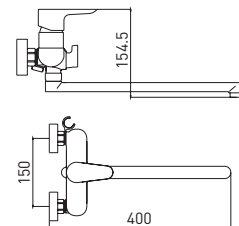

Смеситель для ванны и душа с длинным изливом

- картридж Citec 35 мм
- аэратор Eco Flow, M24
- встроенный дивертор с керамическими пластинами
- боковой держатель лейки на корпусе
- аксессуары в комплекте: лейка для душа, шланг для душа, настенный держатель для лейки

8 шт.

Смеситель для ванны и душа с коротким изливом

- картридж Citec 35 мм
- поворотный аэратор Neoperl SSR, M24
- встроенный дивертор с керамическими пластинами
- боковой держатель лейки на корпусе
- аксессуары в комплекте: лейка для душа, шланг для душа, настенный держатель для лейки

8 шт.

Смеситель на борт ванны на три отверстия

- картридж Citec 35 мм
- поворотный аэратор Neoperl SSR, M24
- встроенный дивертор с керамическими пластинами
- усиленный шланг для душа, 2 м
- лейка для душа с кнопкой переключения Push, 3 режима
- настенный держатель для лейки

8 шт.