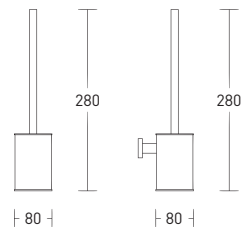

Вешалка для полотенец
длина 64 см

- цинк/нержавеющая сталь
- долговечное покрытие **Chrome Plus**
- монтаж при помощи 3М скотча или дюбелей

Loft GA50724

Ершик
настенный

- цинк/нержавеющая сталь
- долговечное покрытие **Chrome Plus**