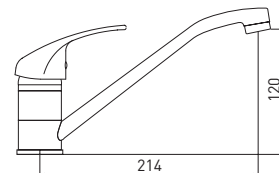

- картридж Gross Aqua 35 мм
- аэратор Eco Flow, M24
- гибкая подводка G1/2"× 35 см

Standart Fix — комплект крепежа на штифты

10 шт.

Mini GA101

Стойка для душа

- душевая штанга из нержавеющей стали, 600 мм
- регулируемый по высоте и углу наклона держатель лейки