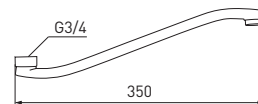

- излив из нержавеющей стали
- латунные втулка и накидная гайка
- соединение G3/4
- аэратор Eco Flow, M24

GS0226

Излив для ванны GROSS AQUA
длина 35 см, G3/4

- излив из нержавеющей стали
- латунные втулка и накидная гайка
- соединение G3/4
- аэратор Eco Flow, M24