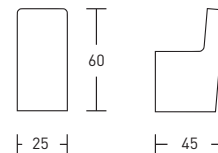

Soft Rain — мягкий душ, насыщенный воздухом

Easy Clean — легкая очистка форсунок из мягкого силикона

20 шт.

Space GA18235MW

Крючок одинарный

- цинк
- покрытие **Soft Touch**
- монтаж при помощи дюбелей

40 шт.