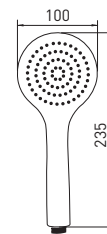

Лейка для душа (1 режим)

- высокопрочный ABS-пластик
- 1 режим потока воды: дождевая струя

Soft Rain — мягкий душ, насыщенный воздухом

Easy Clean — легкая очистка форсунок из мягкого силикона

20 шт.