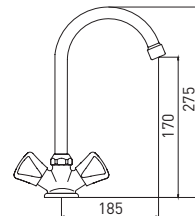

Смеситель для ванны и душа с длинным изливом

- кран-буксы с керамическими пластинами 24 мм
- аэратор Eco Flow, M24
- встроенный дивертор с керамическими пластинами
- аксессуары в комплекте: лейка для душа, шланг для душа, настенный держатель для лейки

8 шт.

Смеситель для умывальника с поворотным изливом

- кран-буксы с керамическими пластинами 24 мм
- аэратор Eco Flow, M22
- гибкая подводка G1/2" × 35 см

Standart Fix — комплект крепежа на штифты

10 шт.

Смеситель для кухни с высоким изливом

- кран-буксы с керамическими пластинами 24 мм
- аэратор Eco Flow, M22
- гибкая подводка G1/2" × 35 см

Standart Fix — комплект крепежа на штифты

10 шт.