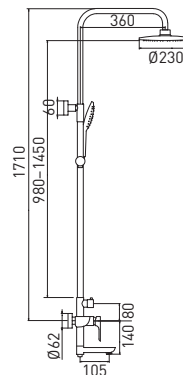

Душевая система со смесителем с изливом и регулируемой высотой штанги

- латунный смеситель
- дивертор с керамическими пластинами в изливе
- дивертор с керамическими пластинами
- телескопическая штанга из нержавеющей стали, 980–1450 мм
- душевой диск, 230 мм
- лейка для душа с кнопкой переключения Push, 3 режима
- держатель для лейки
- шланг для душа, 1,5 м

Push — кнопка переключения потоков воды на душевой лейке
Easy Clean — легкая очистка форсунок из мягкого силикона

3 шт.

Душевая система со смесителем со регулируемой высотой штанги

- латунный смеситель со встроенным дивертором
- телескопическая штанга из нержавеющей стали, 760–1160 мм
- душевой диск, 230 мм
- лейка для душа с кнопкой переключения Push, 3 режима
- держатель для лейки
- шланг для душа, 1,5 м

Push — кнопка переключения потоков воды на душевой лейке
Easy Clean — легкая очистка форсунок из мягкого силикона

4 шт.