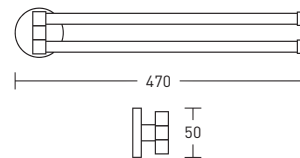

Delta GA18038A

20 шт.

Вешалка-вертушка для полотенец двойная

- цинк/нержавеющая сталь
- долговечное покрытие **Chrome Plus**
- монтаж при помощи 3М скотча или дюбелей

Delta GA50725B

20 шт.

Вешалка для полотенец
длина 60 см