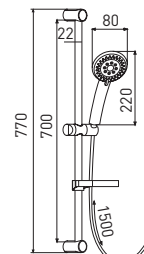

Гарнитур для душа

- душевая штанга из нержавеющей стали, 770 мм
- 5 режимов потока воды у лейки: дождевая струя, массажная струя, мягкая струя, дождевая струя + массажная струя, дождевая струя + мягкая струя
- регулируемый по высоте и углу наклона держатель лейки
- мыльница

Easy Clean — легкая очистка форсунок из мягкого силикона

10 шт.

Стойка для душа с мыльницей

- душевая штанга из нержавеющей стали, 770 мм
- регулируемый по высоте и углу наклона держатель лейки
- мыльница

10 шт.

Лейка для душа (1 режим)

- высокопрочный ABS-пластик
- 1 режим потока воды: дождевая струя

Easy Clean — легкая очистка форсунок из мягкого силикона

21 шт.