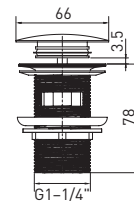

Набор переходников GROSS AQUA
на борт ванны

- латунный корпус
- крепление Easy Fix

J0134

**Выпуск для раковины
G1-1/4"**

- цинковый сплав
- механизм открытия/закрытия клапана нажатием Click Clack
- соединение G1-1/4"
- силиконовые уплотнители