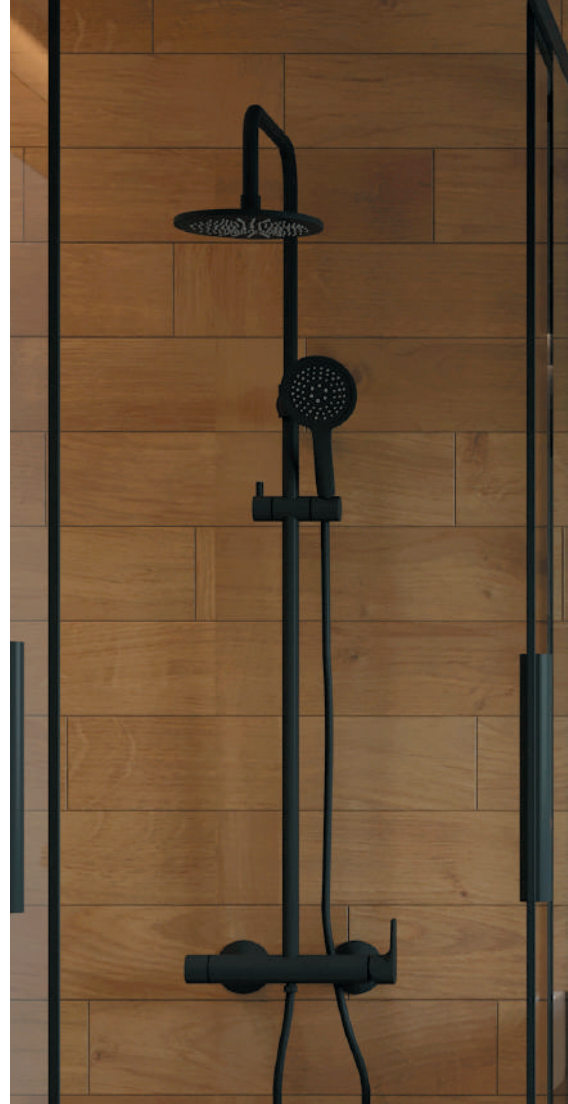

MY SPACE

КОМПЛЕКСНОЕ РЕШЕНИЕ ДЛЯ ОФОРМЛЕНИЯ
ВАННОЙ КОМНАТЫ ЦВЕТНЫМИ СМЕСИТЕЛЯМИ
И АКСЕССУАРАМИ

ПОЛИМЕРНАЯ КРАСКА

Абсолютно гигиенична, обладает высокой устойчивостью к агрессивной среде, повышенной антикоррозийной защитой, а также выдерживает длительные истирающие нагрузки

ПОКРЫТИЕ SOFT-TOUCH

Приятное как шелк, не оставляет отпечатков пальцев и за ними легко ухаживать

100% КОНТРОЛЬ КАЧЕСТВА

Наличие собственного покрасочного цеха, где после окрашивания и сборки осуществляется контроль технологических норм и герметичности каждого изделия под давлением воды 12 Атм