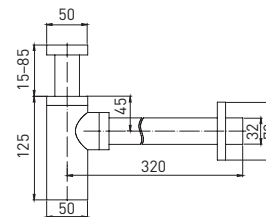

- высокорочный ABS-пластик
- механизм открытия/закрытия клапана нажатием **Click Clack**
- соединение G1-1/4"
- силиконовые уплотнители

Click Clack GA1005A

Сифон под раковину G1-1/4"

- сифон из цинкового сплава
- патрубки из нержавеющей стали
- соединение G1-1/4"
- регулируемый выдвижной патрубок, 15–85 мм
- диаметр выходного отверстия — 32 мм
- Легкая очистка **Easy Clean** — съемное дно