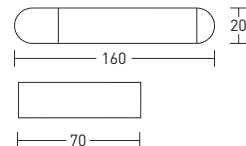

Space GA18232MW

Кольцо для полотенец настенное

- цинк
- покрытие **Soft Touch**
- монтаж при помощи дюбелей

20 шт.

Держатель для туалетной бумаги без крышки

- цинк / нержавеющая сталь
- покрытие **Soft Touch**
- монтаж при помощи дюбелей