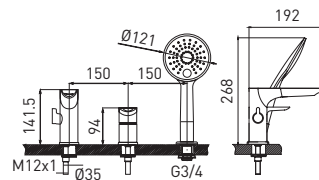

Смеситель на борт ванны на три отверстия

- картридж Citec 35 мм
- поворотный аэратор Neoperl SSR, M24
- встроенный дивертор с керамическими пластинами
- усиленный шланг для душа, 2 м
- лейка для душа с кнопкой переключения Push, 3 режима
- настенный держатель для лейки