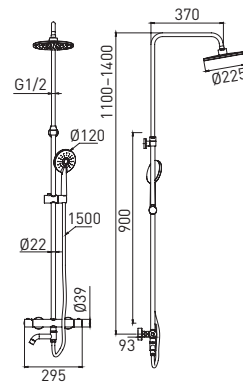

Душевая система со смесителем-термостат с изливом и регулируемой высотой штанги

- корпус смесителя **Safe Touch**
- латунный термостатический смеситель с поворотным изливом
- телескопическая душевая штанга из нержавеющей стали, 1100–1400 мм
- душевой диск, 225 мм
- лейка для душа, 1 режим
- держатель для лейки
- шланг для душа, 1,5 м

Safe Touch — корпус не нагревается

Auto Clean — автоматическая очистка форсунок лейки и верхнего душа

5 шт.

Душевая система со смесителем-термостат с регулируемой высотой штанги

- корпус смесителя **Safe Touch**
- латунный термостатический смеситель
- телескопическая душевая штанга из нержавеющей стали, 1100–1400 мм
- душевой диск, 225 мм
- лейка для душа, 1 режим
- держатель для лейки
- шланг для душа, 1,5 м

Safe Touch — корпус не нагревается

Auto Clean — автоматическая очистка форсунок лейки и верхнего душа