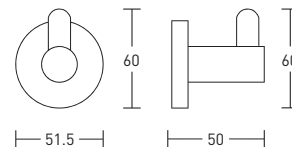

Держатель для лейки настенный

- высокопрочный ABS-пластик
- регулировка угла наклона лейки
- монтаж при помощи дюбелей (в комплекте)

Loft GA50735

Крючок одинарный

- цинк/ нержавеющая сталь
- долговечное покрытие **Chrome Plus**
- монтаж при помощи 3М скотча или дюбелей