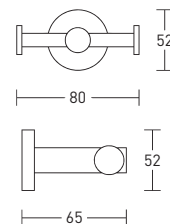

Крючок двойной

- цинк/ нержавеющая сталь
- долговечное покрытие **Chrome Plus**
- монтаж при помощи 3М скотча или дюбелей

Loft GA9154