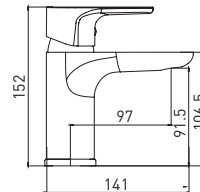

8 шт.

Evo 6241297C

Смеситель для умывальника монолитный

- картридж Citec 35 мм
- поворотный аэратор Neoperl SSR, M24
- гибкая подводка G1/2" × 45 см

Easy Fix — быстрый и легкий монтаж без помощи инструментов