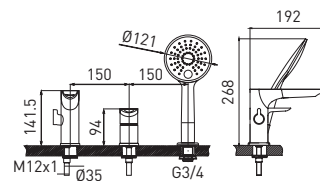

Смеситель на борт ванны на три отверстия

- картридж Citec 35 мм
- поворотный аэратор Neoperl SSR, M24
- встроенный дивертор с керамическими пластинами
- усиленный шланг для душа, 2 м
- лейка для душа с кнопкой переключения Push, 3 режима
- настенный держатель для лейки