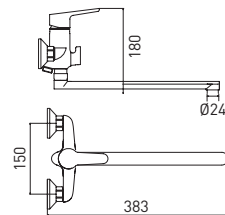

Смеситель для ванны и душа с длинным изливом

- картридж Gross Aqua 35 мм
- аэратор Eco Flow, M24
- встроенный дивертор с керамическими пластинами
- аксессуары в комплекте: лейка для душа, шланг для душа, настенный держатель для лейки

8 шт.

Смеситель для душа настенный

- картридж Gross Aqua 35 мм
- аксессуары в комплекте: лейка для душа, шланг для душа, настенный держатель для лейки

12 шт.

Смеситель с гигиеническим душем настенный

- картридж Gross Aqua 35 мм
- аксессуары в комплекте: лейка для биде, шланг для душа, настенный держатель для лейки

12 шт.