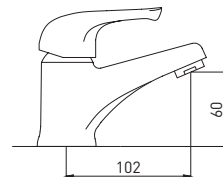

8 шт.

Base 6238258C

Смеситель для умывальника монолитный

- картридж Gross Aqua 35 мм
- аэратор Eco Flow, M24
- гибкая подводка G1/2"× 35 см

Standart Fix — комплект крепежа на штифты

10 шт.

Base 3210258C-G109