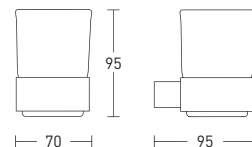

Space GA18233DMB

20 шт.

Стеклнный стакан настенный

- цинк
- покрытие Soft Touch
- матовое стекло
- монтаж при помощи дюбелей

Space GA18238MB

20 шт.

Стеклнная мыльница настенная

- цинк
- покрытие Soft Touch
- матовое стекло
- монтаж при помощи дюбелей