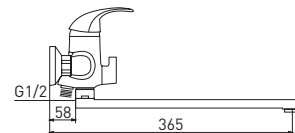

Elegance

европейский
стиль

Плавные, округлые формы всегда пользуются популярностью и не выходят из моды

Elegance 7518500C-35F

Смеситель для ванны и душа с длинным изливом

- картридж Gross Aqua 40 мм
- аэратор Eco Flow, M24
- встроенный дивертор с керамическими пластинами
- аксессуары в комплекте: лейка для душа, шланг для душа, настенный держатель для лейки