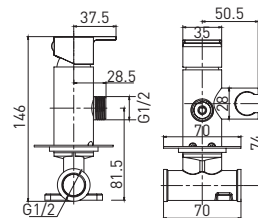

Смеситель для биде встраиваемый

- картридж Gross Aqua 25 мм
- съемный внешний корпус из латуни
- внутренний корпус с защитными колпачками
- гигиеническая лейка из латуни, 1 режим
- шланг для душа, 1,2 м

Twist Free — защита шланга от скручивания

10 шт.