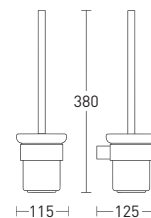

20 шт.

Ершик настенный

- цинк/нержавеющая сталь
- покрытие **Soft Touch**
- матовое стекло
- монтаж при помощи дюбелей

10 шт.