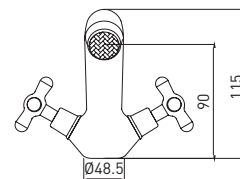

Смеситель для умывальника монолитный

- кран-буксы с керамическими пластинами 24 мм
- аэратор **Eco Flow, M24**
- термовставки в ручках смесителя **Safe Touch**
- гибкая подводка G1/2" × 45 см

Safe Touch — ручки смесителя не нагреваются

Quick Fix — в комплект с креплением на штифты входит монтажный ключ