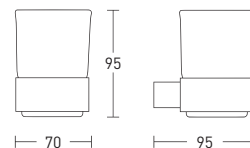

Стеклоый стакан настенный

- цинк
- долговечное покрытие **Chrome Plus**
- матовое стекло
- монтаж при помощи дюбелей