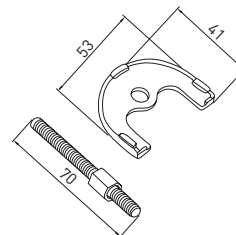

F0601

Дивертор на корпус смесителя 22 мм

- диаметр — 22 мм
- угол поворота — 90°
- 20 шлицев
- пропускная способность — 18,4 л/мин
  (при давлении 3 бар)
- максимальное рабочее давление — 10 бар
- 500 000 гарантированных циклов

KS0201

Раздельный дивертор G3/4 × G1/2 × G3/4

- латунный корпус
- соединение G3/4 × G1/2 × G3/4
- картридж с керамическими пластинами, 22 мм
- угол поворота 90°

Крепеж к смесителю на одно отверстие, M8

- металлический штифт
- латунная гайка, M8
- металлическая пластина
- крепежная прокладка с бортиками