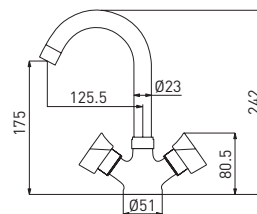

Смеситель для ванны и душа

с длинным изливом

- кран-буксы с керамическими пластинами 24 мм
- аэратор **Eco Flow, M24**
- термовставки в ручках смесителя **Safe Touch**
- боковой держатель лейки на корпусе
- аксессуары в комплекте: лейка для душа, шланг для душа, настенный держатель для лейки

Safe Touch — ручки смесителя не нагреваются

8 шт.

Смеситель для умывальника

с поворотным изливом

- кран-буксы с керамическими пластинами 24 мм
- аэратор **Eco Flow, M22**
- термовставки в ручках смесителя **Safe Touch**
- гибкая подводка G1/2" × 45 см

Safe Touch — ручки смесителя не нагреваются
Quick Fix — в комплект с креплением на шурупы входит монтажный ключ

10 шт.

Смеситель для кухни

с высоким изливом

- кран-буксы с керамическими пластинами 24 мм
- аэратор **Eco Flow, M22**
- термовставки в ручках смесителя **Safe Touch**
- гибкая подводка G1/2" × 45 см

Safe Touch — ручки смесителя не нагреваются
Quick Fix Plus — в комплект с креплением на шурупы входит монтажный ключ и пластина жесткости

10 шт.