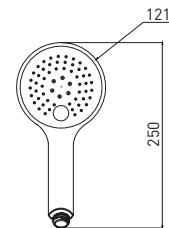

Лейка для душа (3 режима) с кнопкой управления

- высокопрочный ABS-пластик
- 3 режима потока воды: дождевая струя, массажная струя, дождевая струя + массажная струя

Push — кнопка переключения потоков воды на душевой лейке

Easy Clean — легкая очистка форсунок из мягкого силикона