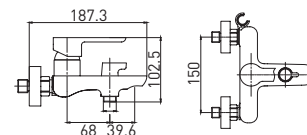

Смеситель для ванны и душа с длинным изливом

- картридж Citec 35 мм
- аэратор Eco Flow, M24
- встроенный дивертор с керамическими пластинами
- боковой держатель лейки на корпусе
- аксессуары в комплекте: лейка для душа, шланг для душа, настенный держатель для лейки

Смеситель для ванны и душа с коротким изливом

- картридж Citec 35 мм
- поворотный аэратор Neoperl SSR, M24
- встроенный дивертор с керамическими пластинами
- боковой держатель лейки на корпусе
- аксессуары в комплекте: лейка для душа, шланг для душа, настенный держатель для лейки

Смеситель для умывальника монолитный

- картридж Citec 35 мм
- поворотный аэратор Neoperl SSR, M24
- гибкая подводка G1/2" × 45 см

Easy Fix — быстрый и легкий монтаж без помощи инструментов