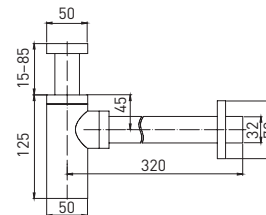

Сифон под раковину G1-1/4"

- сифон из цинкового сплава
- патрубки из нержавеющей стали
- соединение G1-1/4"
- регулируемый выдвижной патрубок, 15–85 мм
- диаметр выходного отверстия — 32 мм
- Легкая очистка **Easy Clean** — съемное дно