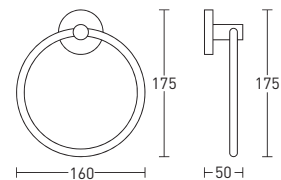

20 шт.

Delta GA18035

Крючок двойной

- цинк
- долговечное покрытие **Chrome Plus**
- монтаж при помощи 3М скотча или дюбелей

40 шт.

Delta GA18032

Кольцо для полотенец настенное

- цинк/ нержавеющая сталь
- долговечное покрытие **Chrome Plus**
- монтаж при помощи 3М скотча или дюбелей