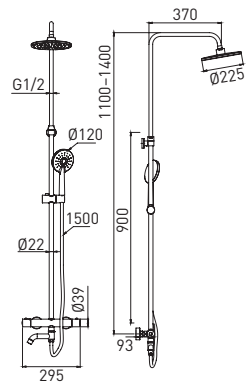

Душевая система со смесителем с регулируемой высотой штанги

- латунный смеситель со встроенным дивертором
- телескопическая штанга из нержавеющей стали, 760–1160 мм
- душевой диск, 225 мм
- лейка для душа, 1 режим
- держатель для лейки
- шланг для душа, 1,5 м

Auto Clean — автоматическая очистка форсунок лейки и верхнего душа

4 шт.

Душевая система со смесителем-термостат с изливом и регулируемой высотой штанги

- корпус смесителя **Safe Touch**
- латунный термостатический смеситель с поворотным изливом
- телескопическая душевая штанга из нержавеющей стали, 1100–1400 мм
- душевой диск, 225 мм
- лейка для душа, 1 режим
- держатель для лейки
- шланг для душа, 1,5 м

Safe Touch — корпус не нагревается

Auto Clean — автоматическая очистка форсунок лейки и верхнего душа

5 шт.