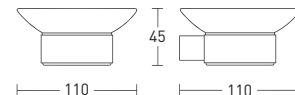

Стеклоый мыльница настенная

- цинк
- долговечное покрытие **Chrome Plus**
- матовое стекло
- монтаж при помощи дюбелей