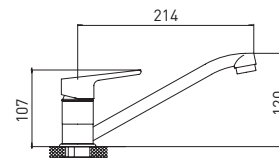

**Смеситель для умывальника
монолитный**

- картридж Gross Aqua 35 мм
- аэратор Eco Flow, M24
- гибкая подводка G1/2" × 45 см

Quick Fix — в комплект с креплением на штифты входит монтажный ключ

10 шт.

**Смеситель для умывальника
с поворотным изливом**

- картридж Gross Aqua 35 мм
- аэратор Eco Flow, M24
- гибкая подводка G1/2" × 45 см

Quick Fix — в комплект с креплением на штифты входит монтажный ключ

10 шт.

**Смеситель для кухни
с поворотным изливом**

- картридж Gross Aqua 35 мм
- аэратор Eco Flow, M24
- гибкая подводка G1/2" × 45 см

Quick Fix Plus — в комплект с креплением на штифты входит монтажный ключ и пластина жесткости

10 шт.