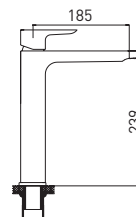

10 шт.

Evo 6245297C

**Смеситель для умывальника
высокий**

- картридж Citec 35 мм
- поворотный аэратор Neoperl SSR, M24
- гибкая подводка G1/2"× 45 см

Easy Fix — быстрый и легкий монтаж без помощи инструментов