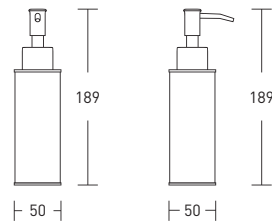

Вешалка для полотенец
длина 64 см

- цинк/нержавеющая сталь
- долговечное покрытие **Chrome Plus**
- монтаж при помощи 3М скотча или дюбелей

Loft GA50724

Ершик
настенный

- цинк/нержавеющая сталь
- долговечное покрытие **Chrome Plus**