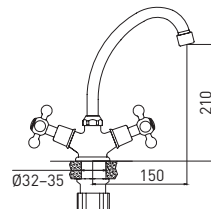

Смеситель для ванны и душа с длинным изливом

- кран-буксы с керамическими пластинами 24 мм
- аэратор **Eco Flow, M24**
- указатели горячей и холодной воды на русском языке
- встроенный дивертор с керамическими пластинами
- аксессуары в комплекте: лейка для душа, настенный держатель для лейки

10 шт.

Смеситель для умывальника с поворотным изливом

- кран-буксы с керамическими пластинами 24 мм
- аэратор **Eco Flow, M22**
- указатели горячей и холодной воды на русском языке
- гибкая подводка G1/2" × 35 см

Easy Fix — быстрый и легкий монтаж без помощи инструментов

10 шт.

Смеситель для кухни с поворотным изливом

- кран-буксы с керамическими пластинами 24 мм
- аэратор **Eco Flow, M22**
- указатели горячей и холодной воды на русском языке
- гибкая подводка G1/2" × 35 см

Easy Fix — быстрый и легкий монтаж без помощи инструментов

10 шт.