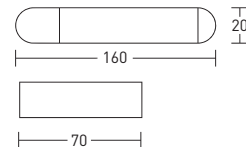

Space GA18235MB

 40 шт.

Кольцо для полотенец настенное

- цинк
- покрытие Soft Touch
- монтаж при помощи дюбелей

Space GA18232MB

 20 шт.

Держатель для туалетной бумаги без крышки

- цинк / нержавеющая сталь
- покрытие Soft Touch
- монтаж при помощи дюбелей