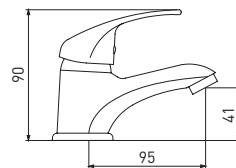

**Смеситель для ванны и душа
с длинным изливом**

- картридж Gross Aqua 35 мм
- аэратор Eco Flow, M24
- латунный дивертор с керамическими пластинами
- аксессуары в комплекте: лейка для душа, шланг для душа, настенный держатель для лейки

8 шт.

**Смеситель для умывальника
монолитный**

- картридж Gross Aqua 35 мм
- аэратор Eco Flow, M24
- гибкая подводка G1/2"× 35 см

Standart Fix — комплект крепежа на штифты

10 шт.

**Смеситель для умывальника
с поворотным изливом**

- картридж Gross Aqua 35 мм
- аэратор Eco Flow, M24
- гибкая подводка G1/2"× 35 см

Standart Fix — комплект крепежа на штифты

10 шт.