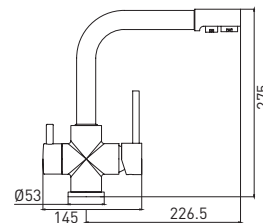

с подключением к фильтру воды

- картридж Gross Aqua 35 мм
- аэратор Eco Flow, M24
- аэратор для фильтрованной воды
- гибкая подводка G1/2"× 45 см
- соединительный шланг к системе фильтрации воды

Easy Fix — быстрый и легкий монтаж без помощи инструментов