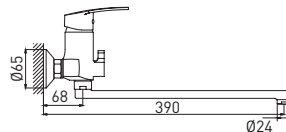

Смеситель для ванны и душа с длинным изливом

- картридж Citec 40 мм
- аэратор Eco Flow, M24
- встроенный дивертор с керамическими пластинами
- боковой держатель лейки на корпусе
- аксессуары в комплекте: лейка для душа, шланг для душа, настенный держатель для лейки

8 шт.