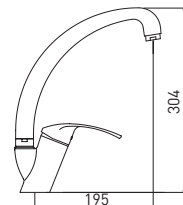

Смеситель для кухни с высоким изливом

- картридж Citec 40 мм
- аэратор Eco Flow, M24
- гибкая подводка G1/2" × 45 см

Quick Fix Plus — в комплект с креплением на штифты входит монтажный ключ и пластина жесткости