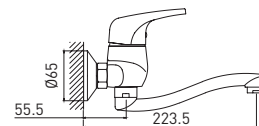

**Смеситель для кухни
с поворотным изливом**

- картридж Gross Aqua 40 мм
- аэратор Eco Flow, M24
- гибкая подводка G1/2" × 45 см

Easy Fix — быстрый и легкий монтаж без помощи инструментов

10 шт.

**Смеситель для кухни
с высоким изливом**

- картридж Gross Aqua 40 мм
- аэратор Eco Flow, M24
- гибкая подводка G1/2" × 45 см

Quick Fix Plus — в комплект с креплением на штифты входит монтажный ключ и пластина жесткости

10 шт.

Optima 34548511-20S

**Смеситель для кухни
настенный**

- картридж Gross Aqua 40 мм
- аэратор Eco Flow, M24

10 шт.