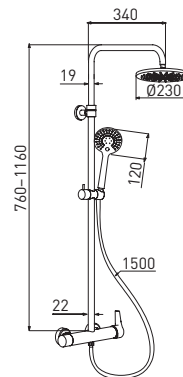

Душевая система со смесителем с изливом и регулируемой высотой штанги

- латунный смеситель
- дивертор с керамическими пластинами в изливе
- дивертор с керамическими пластинами
- телескопическая штанга из нержавеющей стали, 980–1450 мм
- душевой диск, 230 мм
- лейка для душа с кнопкой переключения Push, 3 режима
- держатель для лейки
- шланг для душа, 1,5 м

Push — кнопка переключения потоков воды на душевой лейке
Easy Clean — легкая очистка форсунок из мягкого силикона

3 шт.

Душевая система со смесителем со регулируемой высотой штанги

- латунный смеситель со встроенным дивертором
- телескопическая штанга из нержавеющей стали, 760–1160 мм
- душевой диск, 230 мм
- лейка для душа с кнопкой переключения Push, 3 режима
- держатель для лейки
- шланг для душа, 1,5 м

Push — кнопка переключения потоков воды на душевой лейке
Easy Clean — легкая очистка форсунок из мягкого силикона

4 шт.