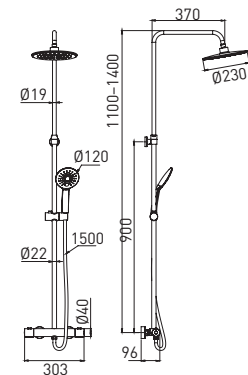

Душевая система со смесителем-термостат с изливом и регулируемой высотой штанги

- корпус смесителя **Safe Touch**
- латунный термостатический смеситель с поворотным изливом
- телескопическая душевая штанга из нержавеющей стали, 1100–1400 мм
- душевой диск, 230 мм
- лейка для душа с кнопкой переключения **Push**, 3 режима
- держатель для лейки
- шланг для душа, 1,5 м

Safe Touch — корпус не нагревается

Push — кнопка переключения потоков воды на душевой лейке

Easy Clean — легкая очистка форсунок из мягкого силикона

5 шт.

Душевая система со смесителем-термостат с регулируемой высотой штанги

- корпус смесителя **Safe Touch**
- латунный термостатический смеситель
- телескопическая душевая штанга из нержавеющей стали, 1100–1400 мм
- душевой диск, 230 мм
- лейка для душа с кнопкой переключения **Push**, 3 режима
- держатель для лейки
- шланг для душа, 1,5 м

Safe Touch — корпус не нагревается

Push — кнопка переключения потоков воды на душевой лейке

Easy Clean — легкая очистка форсунок из мягкого силикона

5 шт.