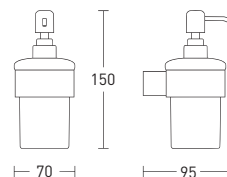

Space GA18239MB

20 шт.

Space GA18238AMB

Диспенсер для жидкого мыла настенный

- цинк/ABS-пластик
- покрытие **Soft Touch**
- матовое стекло
- монтаж при помощи дюбелей

20 шт.

Space GA18224MB

Вешалка для полотенец длина 56 см