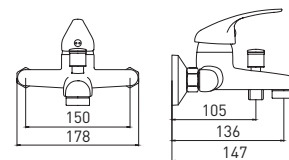

Смеситель для ванны и душа с длинным изливом

- картридж Gross Aqua 35 мм
- аэратор Eco Flow, M24
- латунный дивертор с керамическими пластинами
- аксессуары в комплекте: лейка для душа, шланг для душа, настенный держатель для лейки

8 шт.

Смеситель для ванны и душа с длинным изливом

- картридж Gross Aqua 35 мм
- аэратор Eco Flow, M24
- встроенный дивертор с керамическими пластинами
- аксессуары в комплекте: лейка для душа, шланг для душа, настенный держатель для лейки

8 шт.

Смеситель для ванны и душа с длинным изливом

- картридж Gross Aqua 35 мм
- аэратор Eco Flow, M24
- помповый дивертор
- аксессуары в комплекте: лейка для душа, шланг для душа, настенный держатель для лейки

8 шт.