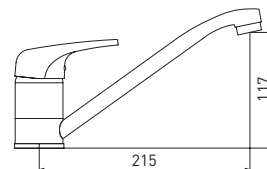

**Смеситель для кухни
с поворотным изливом**

- картридж Gross Aqua 40 мм
- аэратор Eco Flow, M24
- гибкая подводка G1/2" × 45 см

Easy Fix — быстрый и легкий монтаж без помощи инструментов

10 шт.

**Смеситель для кухни
с высоким изливом**

- картридж Gross Aqua 40 мм
- аэратор Eco Flow, M24
- гибкая подводка G1/2" × 45 см

Quick Fix Plus — в комплект с креплением на штифты входит монтажный ключ и пластина жесткости

10 шт.

Optima 34548511-20S

**Смеситель для кухни
настенный**

- картридж Gross Aqua 40 мм
- аэратор Eco Flow, M24

10 шт.