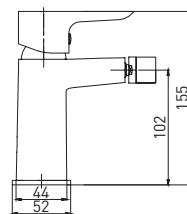

10 шт.

Space 8515288CW

**Смеситель для биде
монолитный**

- картридж Citec 35 мм
- аэратор Eco Flow, M22
- гибкая подводка G1/2" × 45 см

Quick Fix — в комплект с креплением на штифты входит монтажный ключ

10 шт.