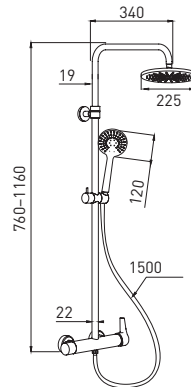

Душевая система со смесителем с изливом и регулируемой высотой штанги

- латунный смеситель
- дивертор с керамическими пластинами в изливе
- переключатель верхней и ручной лейки с керамическими пластинами
- телескопическая штанга из нержавеющей стали, 980–1450 мм
- душевой диск с функцией **Soft Rain**, 225 мм
- лейка для душа с функцией **Soft Rain**, 1 режим
- держатель для лейки
- шланг для душа, 1,5 м

Soft Rain — мягкий душ, насыщенный воздухом

Easy Clean — легкая очистка форсунок из мягкого силикона

Душевая система со смесителем с регулируемой высотой штанги

- латунный смеситель со встроенным дивертором
- телескопическая штанга из нержавеющей стали, 760–1160 мм
- душевой диск с функцией **Soft Rain**, 225 мм
- лейка для душа с функцией **Soft Rain**, 1 режим
- держатель для лейки
- шланг для душа, 1,5 м

Soft Rain — мягкий душ, насыщенный воздухом

Easy Clean — легкая очистка форсунок из мягкого силикона

4 шт.