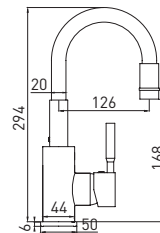

**Смеситель для кухни
с гибким изливом**

- картридж Gross Aqua 35 мм
- усиленный гибкий шланг с покрытием Soft Touch
- аэратор Eco Flow, M22
- гибкая подводка G1/2"× 45 см

Easy Fix — быстрый и легкий монтаж без помощи инструментов