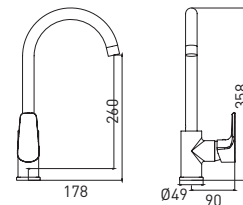

**Смеситель для умывальника
высокий**

- картридж Citec 35 мм
- поворотный аэратор Neoperl SSR, M24
- гибкая подводка G1/2"× 45 см

Easy Fix — быстрый и легкий монтаж без помощи инструментов

**Смеситель для биде
монолитный**

- картридж Citec 35 мм
- аэратор Eco Flow, M22
- гибкая подводка G1/2"× 45 см

Quick Fix — в комплект с креплением на штифты входит монтажный ключ

10 шт.

**Смеситель для кухни
с высоким изливом**

- картридж Citec 35 мм
- аэратор Eco Flow, M22
- гибкая подводка G1/2"× 45 см

Easy Fix — быстрый и легкий монтаж без помощи инструментов

10 шт.