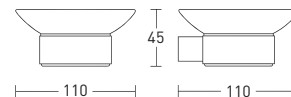

Space GA18233DMB

20 шт.

Стеклнный стакан настенный

- цинк
- покрытие Soft Touch
- матовое стекло
- монтаж при помощи дюбелей

Space GA18238MB

20 шт.

Стеклнная мыльница настенная

- цинк
- покрытие Soft Touch
- матовое стекло
- монтаж при помощи дюбелей