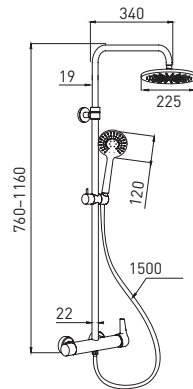

Душевая система со смесителем с изливом и регулируемой высотой штанги

- латунный смеситель
- дивертор с керамическими пластинами в изливе
- переключатель верхней и ручной лейки с керамическими пластинами
- телескопическая штанга из нержавеющей стали, 980–1450 мм
- душевой диск с функцией **Soft Rain**, 225 мм
- лейка для душа с функцией **Soft Rain**, 1 режим
- держатель для лейки
- шланг для душа, 1,5 м

Soft Rain — мягкий душ, насыщенный воздухом

Easy Clean — легкая очистка форсунок из мягкого силикона

Душевая система со смесителем с регулируемой высотой штанги

- латунный смеситель со встроенным дивертором
- телескопическая штанга из нержавеющей стали, 760–1160 мм
- душевой диск с функцией **Soft Rain**, 225 мм
- лейка для душа с функцией **Soft Rain**, 1 режим
- держатель для лейки
- шланг для душа, 1,5 м

Soft Rain — мягкий душ, насыщенный воздухом

Easy Clean — легкая очистка форсунок из мягкого силикона

4 шт.