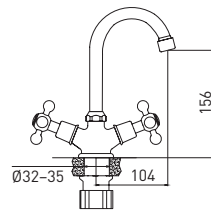

Смеситель для ванны и душа с длинным изливом

- кран-буксы с керамическими пластинами 24 мм
- аэратор **Eco Flow, M24**
- указатели горячей и холодной воды на русском языке
- встроенный дивертор с керамическими пластинами
- аксессуары в комплекте: лейка для душа, настенный держатель для лейки

10 шт.

Смеситель для умывальника с поворотным изливом

- кран-буксы с керамическими пластинами 24 мм
- аэратор **Eco Flow, M22**
- указатели горячей и холодной воды на русском языке
- гибкая подводка G1/2" × 35 см

Easy Fix — быстрый и легкий монтаж без помощи инструментов

10 шт.

Смеситель для кухни с поворотным изливом

- кран-буксы с керамическими пластинами 24 мм
- аэратор **Eco Flow, M22**
- указатели горячей и холодной воды на русском языке
- гибкая подводка G1/2" × 35 см

Easy Fix — быстрый и легкий монтаж без помощи инструментов

10 шт.