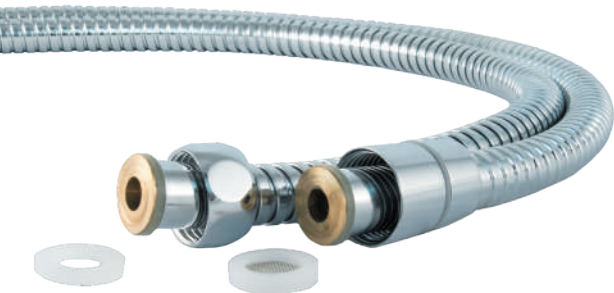

Телескопическая штанга

Позволяет регулировать высоту душевой системы, что особенно удобно для людей высокого роста и при установке в ванне и совмещении с душем

Stainless Steel

Душевые штанги изготовлены из нержавеющей стали, что гарантирует долговечность и коррозиестойкость

Chrome Plus

Пластиковые элементы проходят процесс обмеднения, что гарантирует ударпрочность и стойкость никель-хромового покрытия к царапинам в течение всего срока службы

Переключение режима воды изливом смесителя

Переключение подачи воды со смесителя на ручную и верхнюю лейки осуществляется поворотом излива влево

ПРЕИМУЩЕСТВА ШЛАНГОВ ДЛЯ ДУША

PVC
inner

Внутренняя трубка из пищевого ПВХ
Высокая прочность материала позволяет выдерживать повышенное давление и делает шланги для душа безопасными для здоровья

Double Lock
Технология двойного сцепления звеньев шланга предотвращает его расплетение при резких и повышенных нагрузках

Cu-Zn
Латунь

Втулки и фитинги из латуни
Втулки и накидные гайки шлангов для душа GROSS AQUA изготовлены из латуни, что увеличивает их срок службы