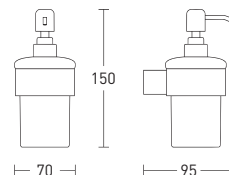

- цинк/ABS-пластик
- долговечное покрытие **Chrome Plus**
- матовое стекло
- монтаж при помощи дюбелей

20 шт.

Space GA18224

Вешалка для полотенец длина 56 см

- цинк/ нержавеющая сталь
- долговечное покрытие **Chrome Plus**
- монтаж при помощи дюбелей