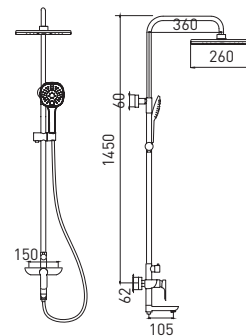

Душевая система со смесителем с изливом и регулируемой высотой штанги

- латунный смеситель
- дивертор с керамическими пластинами в изливе
- переключатель верхней и ручной лейки с керамическими пластинами
- телескопическая штанга из нержавеющей стали, 980–1450 мм
- душевой диск с кнопкой переключения Push, 3 режима
- лейка для душа с кнопкой переключения Push, 3 режима
- держатель для лейки
- шланг для душа, 1,5 м

Push — кнопка переключения потоков воды

Easy Clean — легкая очистка форсунок из мягкого силикона

3 шт.

Душевая система со смесителем с регулируемой высотой штанги

- латунный смеситель со встроенным дивертором
- телескопическая штанга из нержавеющей стали, 760–1160 мм
- душевой диск с кнопкой переключения Push, 3 режима
- лейка для душа с кнопкой переключения Push, 3 режима
- держатель для лейки
- шланг для душа, 1,5 м

Push — кнопка переключения потоков воды

Easy Clean — легкая очистка форсунок из мягкого силикона

4 шт.