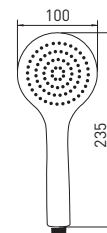

Лейка для душа (1 режим)

1. высокопрочный ABS-пластик
   - 1 режим потока воды: дождевая струя
2. **Soft Rain** — мягкий душ, насыщенный воздухом
   Easy Clean — легкая очистка форсунок из мягкого силикона

20 шт.