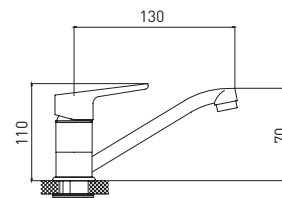

Смеситель для умывальника монолитный

- картридж Gross Aqua 35 мм
- аэратор Eco Flow, M24
- гибкая подводка G1/2" × 45 см

Quick Fix — в комплект с креплением на штифты входит монтажный ключ

10 шт.

Смеситель для умывальника с поворотным изливом

- картридж Gross Aqua 35 мм
- аэратор Eco Flow, M24
- гибкая подводка G1/2" × 45 см

Quick Fix — в комплект с креплением на штифты входит монтажный ключ

10 шт.

Смеситель для кухни с поворотным изливом

- картридж Gross Aqua 35 мм
- аэратор Eco Flow, M24
- гибкая подводка G1/2" × 45 см

Quick Fix Plus — в комплект с креплением на штифты входит монтажный ключ и пластина жесткости

10 шт.