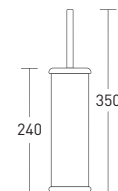

Ершик
напольный

- цинк/ нержавеющая сталь
- долговечное покрытие **Chrome Plus**
- монтаж при помощи 3М скотча или дюбелей