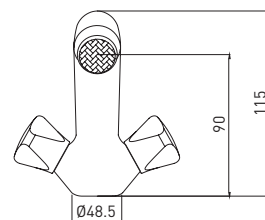

Смеситель для ванны и душа с длинным изливом

- кран-буксы с керамическими пластинами 24 мм
- аэратор **Eco Flow, M24**
- термовставки в ручках смесителя **Safe Touch**
- боковой держатель лейки на корпусе
- аксессуары в комплекте: лейка для душа, шланг для душа, настенный держатель для лейки

Safe Touch — ручки смесителя не нагреваются

8 шт.

Смеситель для умывальника монолитный

- кран-буксы с керамическими пластинами 24 мм
- аэратор **Eco Flow, M24**
- термовставки в ручках смесителя **Safe Touch**
- гибкая подводка G1/2" × 45 см

Safe Touch — ручки смесителя не нагреваются
Quick Fix — в комплект с креплением на штифты входит монтажный ключ

10 шт.

Смеситель для кухни с поворотным изливом

- кран-буксы с керамическими пластинами 24 мм
- аэратор **Eco Flow, M24**
- термовставки в ручках смесителя **Safe Touch**
- гибкая подводка G1/2" × 45 см

Safe Touch — ручки смесителя не нагреваются

Easy Fix — быстрый и легкий монтаж без помощи инструментов

10 шт.