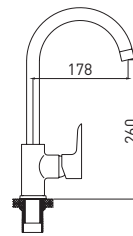

Смеситель для кухни с высоким изливом

- картридж Citec 35 мм
- аэратор Eco Flow, M22
- гибкая подводка G1/2"× 45 см

Easy Fix — быстрый и легкий монтаж без помощи инструментов

10 шт.