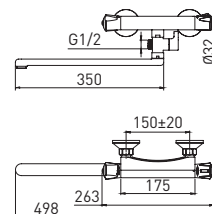

Термостатический смеситель с длинным изливом

- термостатический смеситель
- аэратор **Eco Flow, M24**
- керамический дивертор
- излив, 350 мм
- аксессуары в комплекте: лейка для душа, шланг для душа, настенный держатель для лейки

8 шт.

Thermofix Basic 5980116C

Термостатический смеситель для душа

- термостатический смеситель
- аксессуары в комплекте: лейка для душа, шланг для душа, настенный держатель для лейки

8 шт.