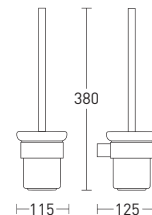

Ершик настенный

- цинк/ нержавеющая сталь
- долговечное покрытие **Chrome Plus**
- матовое стекло
- монтаж при помощи дюбелей