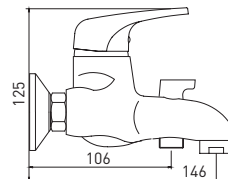

Смеситель для ванны и душа с длинным изливом

- картридж Gross Aqua 40 мм
- аэратор Eco Flow, M24
- встроенный дивертор с керамическими пластинами
- аксессуары в комплекте: лейка для душа, шланг для душа, настенный держатель для лейки

8 шт.

Смеситель для ванны и душа с коротким изливом

- картридж Gross Aqua 40 мм
- аэратор Eco Flow, M24
- встроенный дивертор с керамическими пластинами
- аксессуары в комплекте: лейка для душа, шланг для душа, настенный держатель для лейки

8 шт.

Смеситель для душа настенный

- картридж Gross Aqua 40 мм
- аксессуары в комплекте: лейка для душа, шланг для душа, настенный держатель для лейки

8 шт.