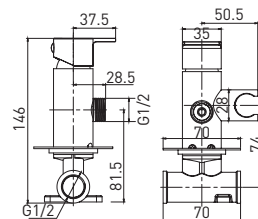

Смеситель для кухни с высоким изливом

- картридж Citec 35 мм
- аэратор Eco Flow, M22
- гибкая подводка G1/2"× 45 см

Easy Fix — быстрый и легкий монтаж без помощи инструментов

10 шт.

Смеситель для биде настенный

- картридж Gross Aqua 25 мм
- гигиеническая лейка из латуни, 1 режим
- шланг для душа, 1,2 м

Twist Free — защита шланга от скручивания

10 шт.

Смеситель для биде встраиваемый

- картридж Gross Aqua 25 мм
- съемный внешний корпус из латуни
- внутренний корпус с защитными колпачками
- гигиеническая лейка из латуни, 1 режим
- шланг для душа, 1,2 м

Twist Free — защита шланга от скручивания

10 шт.