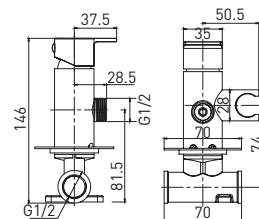

Смеситель для кухни с высоким изливом

- картридж Citec 35 мм
- аэратор Eco Flow, M22
- гибкая подводка G1/2" x 45 см

Easy Fix — быстрый и легкий монтаж без помощи инструментов

10 шт.

Смеситель для биде настенный

- картридж Gross Aqua 25 мм
- гигиеническая лейка из латуни, 1 режим
- шланг для душа, 1,2 м

Twist Free — защита шланга от скручивания

10 шт.

Смеситель для биде встраиваемый

- картридж Gross Aqua 25 мм
- съемный внешний корпус из латуни
- внутренний корпус с защитными колпачками
- гигиеническая лейка из латуни, 1 режим
- шланг для душа, 1,2 м

Twist Free — защита шланга от скручивания

10 шт.