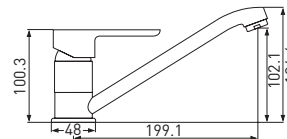

**Смеситель для кухни
с поворотным изливом**

- картридж Citec 35 мм
- аэратор Eco Flow, M22
- гибкая подводка G1/2"× 45 см

Quick Fix Plus — в комплект с креплением на штифты входит монтажный ключ и пластина жесткости

10 шт.