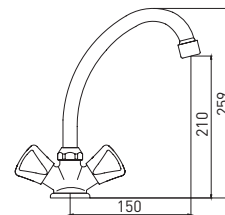

10 шт.

Astra 3740045C-B03

Смеситель для кухни с поворотным изливом

- кран-буксы с керамическими пластинами 24 мм
- аэратор **Eco Flow, M22**
- гибкая подводка G1/2" x 35 см

Standart Fix — комплект крепежа на штифты