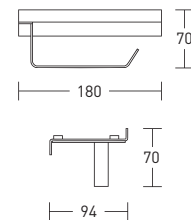

Evo GA17638A