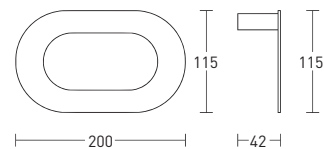

Space GA18235MB

 40 шт.

Кольцо для полотенец настенное

- цинк
- покрытие Soft Touch
- монтаж при помощи дюбелей

Space GA18232MB

 20 шт.

Держатель для туалетной бумаги без крышки

- цинк / нержавеющая сталь
- покрытие Soft Touch
- монтаж при помощи дюбелей