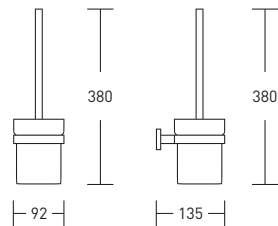

Evo GA17624

Вешалка для полотенец длина 54 см

- цинк/ нержавеющая сталь
- долговечное покрытие **Chrome Plus**
- монтаж при помощи 3М скотча или дюбелей

Evo GA17650

Ершик настенный

- цинк/нержавеющая сталь
- долговечное покрытие **Chrome Plus**
- матовое стекло
- монтаж при помощи 3М скотча или дюбелей