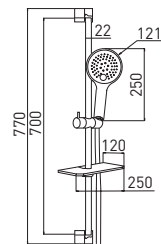

Push — кнопка переключения потоков воды на душевой лейке

Easy Clean — легкая очистка форсунок из мягкого силикона

10 шт.

Space GA288

Стойка для душа с полкой

- душевая штанга из нержавеющей стали, 770 мм
- регулируемый по высоте и углу наклона держатель лейки
- полка для принадлежностей