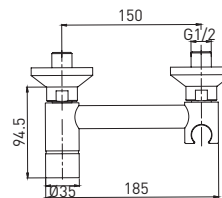

Смеситель для кухни с высоким изливом

- картридж Citec 35 мм
- аэратор Eco Flow, M22
- гибкая подводка G1/2"× 45 см

Easy Fix — быстрый и легкий монтаж без помощи инструментов

10 шт.

Смеситель для биде настенный

- картридж Gross Aqua 25 мм
- гигиеническая лейка из латуни, 1 режим
- шланг для душа, 1,2 м

Twist Free — защита шланга от скручивания

10 шт.

Смеситель для биде встраиваемый

- картридж Gross Aqua 25 мм
- съемный внешний корпус из латуни
- внутренний корпус с защитными колпачками
- гигиеническая лейка из латуни, 1 режим
- шланг для душа, 1,2 м

Twist Free — защита шланга от скручивания

10 шт.