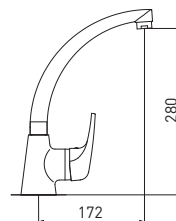

- картридж Gross Aqua 40 мм
- аэратор Eco Flow, M24
- гибкая подводка G1/2" × 45 см

Quick Fix Plus — в комплект с креплением на штифты входит монтажный ключ и пластина жесткости

10 шт.

Optima 34548511-20S