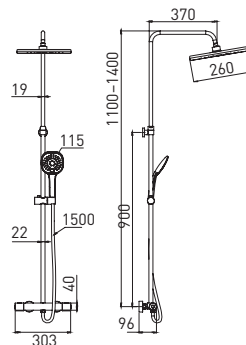

Душевая система со смесителем-термостат с изливом и регулируемой высотой штанги

- корпус смесителя **Safe Touch**
- латунный термостатический смеситель с поворотным изливом
- телескопическая душевая штанга из нержавеющей стали, 1100–1400 мм
- душевой диск с кнопкой переключения **Push**, 260 мм
- лейка для душа с кнопкой переключения **Push**, 3 режима
- держатель для лейки
- шланг для душа, 1,5 м

Safe Touch — корпус не нагревается

Push — кнопка переключения потоков воды

Easy Clean — легкая очистка форсунок из мягкого силикона

5 шт.

Душевая система со смесителем-термостат с регулируемой высотой штанги

- корпус смесителя **Safe Touch**
- латунный термостатический смеситель
- телескопическая душевая штанга из нержавеющей стали, 1100–1400 мм
- душевой диск с кнопкой переключения **Push**, 260 мм
- лейка для душа с кнопкой переключения **Push**, 3 режима
- держатель для лейки
- шланг для душа, 1,5 м

Safe Touch — корпус не нагревается

Push — кнопка переключения потоков воды

Easy Clean — легкая очистка форсунок из мягкого силикона

5 шт.