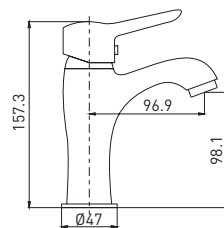

8 шт.

Alfa 6215313C

Смеситель для умывальника монолитный

- картридж Gross Aqua 35 мм
- аэратор Eco Flow, M24
- гибкая подводка G1/2" × 45 см

Quick Fix — в комплект с креплением на штифты входит монтажный ключ