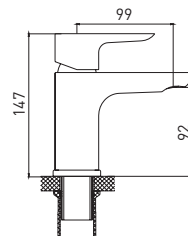

8 шт.

Space 6515288CW

**Смеситель для умывальника
монолитный**

- картридж Citec 35 мм
- поворотный аэратор Neoperl SSR, M24
- гибкая подводка G1/2" × 45 см

Easy Fix — быстрый и легкий монтаж без помощи инструментов