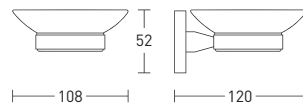

Стеклянная мыльница настенная

- цинк
- долговечное покрытие **Chrome Plus**
- матовое стекло
- монтаж при помощи 3М скотча или дюбелей

Loft GA12638A

Диспенсер для жидкого мыла настенный

- цинк/ нержавеющая сталь
- долговечное покрытие **Chrome Plus**
- монтаж при помощи 3М скотча или дюбелей