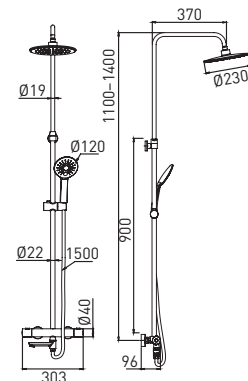

Душевая система со смесителем-термостат с изливом и регулируемой высотой штанги

- корпус смесителя **Safe Touch**
- латунный термостатический смеситель с поворотным изливом
- телескопическая душевая штанга из нержавеющей стали, 1100–1400 мм
- душевой диск, 230 мм
- лейка для душа с кнопкой переключения **Push**, 3 режима
- держатель для лейки
- шланг для душа, 1,5 м

Safe Touch — корпус не нагревается

Push — кнопка переключения потоков воды на душевой лейке

Easy Clean — легкая очистка форсунок из мягкого силикона

5 шт.