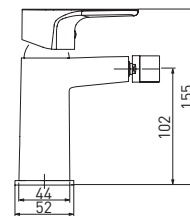

**Смеситель для умывальника
высокий**

- картридж Citec 35 мм
- поворотный аэратор Neoperl SSR, M24
- гибкая подводка G1/2"× 45 см

Easy Fix — быстрый и легкий монтаж без помощи инструментов

**Смеситель для биде
монолитный**

- картридж Citec 35 мм
- аэратор Eco Flow, M22
- гибкая подводка G1/2"× 45 см

Quick Fix — в комплект с креплением на штифты входит монтажный ключ

10 шт.

**Смеситель для кухни
с высоким изливом**

- картридж Citec 35 мм
- аэратор Eco Flow, M22
- гибкая подводка G1/2"× 45 см

Easy Fix — быстрый и легкий монтаж без помощи инструментов

10 шт.