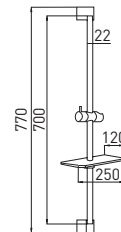

Push — кнопка переключения потоков воды на душевой лейке

Easy Clean — легкая очистка форсунок из мягкого силикона

10 шт.

Space GA288

Стойка для душа с полкой

- душевая штанга из нержавеющей стали, 770 мм
- регулируемый по высоте и углу наклона держатель лейки
- полка для принадлежностей