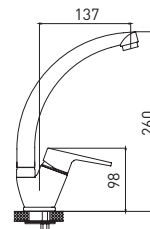

Смеситель для кухни с ВЫСОКИМ ИЗЛИВОМ

- картридж Gross Aqua 35 мм
- аэратор Eco Flow, M24
- гибкая подводка G1/2" x 45 см

Quick Fix Plus — в комплект с креплением на штифты входит монтажный ключ и пластина жесткости

10 шт.