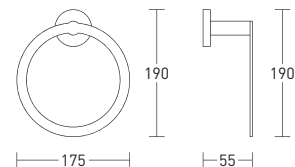

Loft GA50733D

Держатель для туалетной бумаги без крышки

- цинк/нержавеющая сталь
- долговечное покрытие **Chrome Plus**
- монтаж при помощи 3M скотча или дюбелей