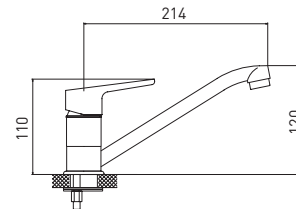

Смеситель для умывальника монолитный

- картридж Gross Aqua 35 мм
- аэратор Eco Flow, M24
- гибкая подводка G1/2" × 45 см

Quick Fix — в комплект с креплением на штифты входит монтажный ключ

10 шт.

Смеситель для умывальника с поворотным изливом

- картридж Gross Aqua 35 мм
- аэратор Eco Flow, M24
- гибкая подводка G1/2" × 45 см

Quick Fix — в комплект с креплением на штифты входит монтажный ключ

10 шт.

Смеситель для кухни с поворотным изливом

- картридж Gross Aqua 35 мм
- аэратор Eco Flow, M24
- гибкая подводка G1/2" × 45 см

Quick Fix Plus — в комплект с креплением на штифты входит монтажный ключ и пластина жесткости

10 шт.