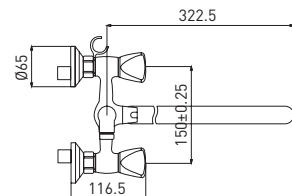

Смеситель для ванны и душа с длинным изливом

- кран-буксы с керамическими пластинами 24 мм
- аэратор **Eco Flow, M24**
- термовставки в ручках смесителя **Safe Touch**
- боковой держатель лейки на корпусе
- аксессуары в комплекте: лейка для душа, шланг для душа, настенный держатель для лейки

Safe Touch — ручки смесителя не нагреваются

8 шт.

Смеситель для умывальника монолитный

- кран-буксы с керамическими пластинами 24 мм
- аэратор **Eco Flow, M24**
- термовставки в ручках смесителя **Safe Touch**
- гибкая подводка G1/2" × 45 см

Safe Touch — ручки смесителя не нагреваются
Quick Fix — в комплект с креплением на штифты входит монтажный ключ

10 шт.

Смеситель для кухни с поворотным изливом

- кран-буксы с керамическими пластинами 24 мм
- аэратор **Eco Flow, M24**
- термовставки в ручках смесителя **Safe Touch**
- гибкая подводка G1/2" × 45 см

Safe Touch — ручки смесителя не нагреваются

Easy Fix — быстрый и легкий монтаж без помощи инструментов

10 шт.