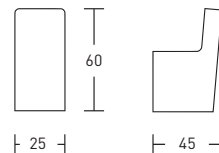

- цинк
- покрытие Soft Touch
- монтаж при помощи дюбелей

Space GA18235MB