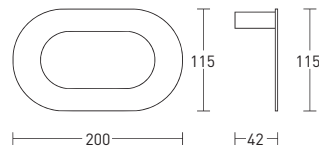

Кольцо для полотенец настенное

- цинк
- долговечное покрытие **Chrome Plus**
- монтаж при помощи дюбелей