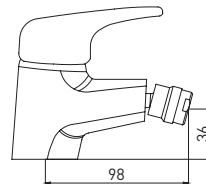

**Смеситель для биде
монолитный**

- картридж Gross Aqua 40 мм
- аэратор Eco Flow, M22
- гибкая подводка G1/2"× 45 см

Quick Fix — в комплект с креплением на штифты входит монтажный ключ

10 шт.