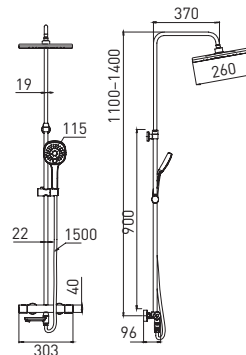

Душевая система со смесителем-термостат с изливом и регулируемой высотой штанги

- корпус смесителя **Safe Touch**
- латунный термостатический смеситель с поворотным изливом
- телескопическая душевая штанга из нержавеющей стали, 1100–1400 мм
- душевой диск с кнопкой переключения **Push**, 3 режима
- лейка для душа с кнопкой переключения **Push**, 3 режима
- держатель для лейки
- шланг для душа, 1,5 м

Safe Touch — корпус не нагревается

Push — кнопка переключения потоков воды

Easy Clean — легкая очистка форсунок из мягкого силикона

5 шт.