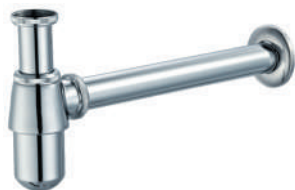

Basic GA1008C

Сифон под раковину G1-1/4"

- сифон из цинкового сплава
- патрубки из нержавеющей стали
- соединение G1-1/4"
- регулируемый выдвижной патрубок, 20-80 мм
- диаметр выходного отверстия — 32 мм