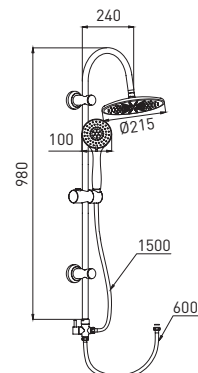

Душевая система с фиксированной высотой штанги

- душевая штанга из нержавеющей стали, 980 мм
- душевой диск, 215 мм
- лейка для душа, 3 режима
- держатель для лейки
- латунный дивертор с керамическими пластинами
- шланг для душа, 1,5 м
- соединительный шланг, 0,6 м

Easy Clean — легкая очистка форсунок из мягкого силикона

Easy Fix — система быстрого крепежа на стену

4 шт.