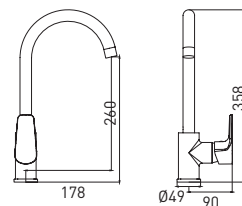

10 шт.

Evo 3118297MW-B02

Смеситель для кухни с высоким изливом

- картридж Citec 35 мм
- аэратор Eco Flow, M22
- гибкая подводка G1/2"× 45 см

Easy Fix — быстрый и легкий монтаж без помощи инструментов

10 шт.