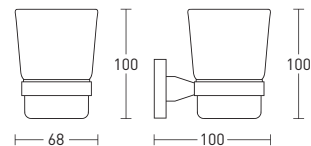

Стекланный стакан настенный

- цинк
- долговечное покрытие **Chrome Plus**
- матовое стекло
- монтаж при помощи 3M скотча или дюбелей