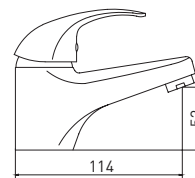

8 шт.

Elegance 6546500C

Смеситель для умывальника монолитный

- картридж Gross Aqua 40 мм
- аэратор Eco Flow, M24
- гибкая подводка G1/2" × 45 см

Quick Fix — в комплект с креплением на штифты входит монтажный ключ