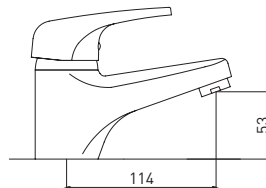

**Смеситель для умывальника
монолитный**

- картридж Gross Aqua 40 мм
- аэратор Eco Flow, M24
- гибкая подводка G1/2"× 45 см

Quick Fix — в комплект с креплением на штифты входит монтажный ключ

8 шт.

**Смеситель для биде
монолитный**

- картридж Gross Aqua 40 мм
- аэратор Eco Flow, M22
- гибкая подводка G1/2"× 45 см

Quick Fix — в комплект с креплением на штифты входит монтажный ключ

**Смеситель для умывальника
с поворотным изливом**

- картридж Gross Aqua 40 мм
- аэратор Eco Flow, M24
- гибкая подводка G1/2"× 45 см

Easy Fix — быстрый и легкий монтаж без помощи инструментов