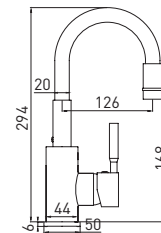

**Смеситель для кухни
с гибким изливом**

- картридж Gross Aqua 35 мм
- усиленный гибкий шланг с покрытием Soft Touch
- аэратор Eco Flow, M22
- гибкая подводка G1/2"× 45 см

Easy Fix — быстрый и легкий монтаж без помощи инструментов