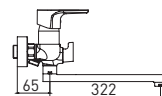

Смеситель для ванны и душа с длинным изливом

- картридж Citec 35 мм
- аэратор Eco Flow, M24
- встроенный дивертор с керамическими пластинами
- боковой держатель лейки на корпусе
- аксессуары в комплекте: лейка для душа, шланг для душа, настенный держатель для лейки

8 шт.