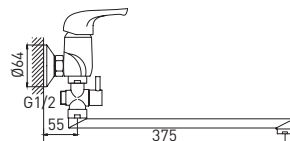

 10 шт.

Base

**базовые
ценности**

Универсальные смесители
на каждый день

Base 7237258C-35L(F)

Смеситель для ванны и душа с длинным изливом

- картридж Gross Aqua 35 мм
- аэратор Eco Flow, M24
- латунный дивертор с керамическими пластинами
- аксессуары в комплекте: лейка для душа, шланг для душа, настенный держатель для лейки