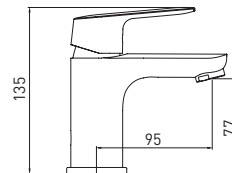

8 шт.

Flat 6225520C

Смеситель для умывальника монолитный

- картридж Gross Aqua 35 мм
- аэратор Eco Flow, M24
- гибкая подводка G1/2" × 45 см

Quick Fix — в комплект с креплением на штифты входит монтажный ключ