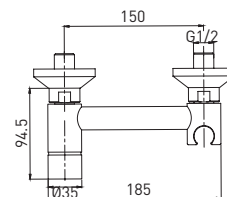

Смеситель для биде настенный

- картридж Gross Aqua 25 мм
- гигиеническая лейка, 1 режим
- шланг для душа, 1,2 м

Double Lock — усиленный шланг для душа

10 шт.

Смеситель для биде встраиваемый

- картридж Gross Aqua 25 мм
- съемный внешний корпус из латуни
- внутренний корпус с защитными колпачками
- гигиеническая лейка, 1 режим
- шланг для душа, 1,2 м

Double Lock — усиленный шланг для душа

10 шт.

Смеситель для биде настенный

- картридж Gross Aqua 25 мм
- гигиеническая лейка из латуни, 1 режим
- шланг для душа, 1,2 м

Twist Free — защита шланга от скручивания

10 шт.