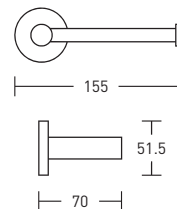

Loft GA50532

Кольцо для полотенец настенное

- цинк
- долговечное покрытие **Chrome Plus**
- монтаж при помощи 3M скотча или дюбелей

Loft GA50733D

Держатель для туалетной бумаги без крышки

- цинк/нержавеющая сталь
- долговечное покрытие **Chrome Plus**
- монтаж при помощи 3M скотча или дюбелей