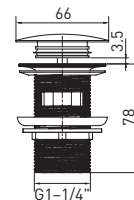

**Выпуск для раковины
G1-1/4"**

- цинковый сплав
- механизм открытия/закрытия клапана нажатием Click Clack
- соединение G1-1/4"
- силиконовые уплотнители
- покрытие Soft Touch