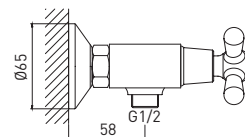

Смеситель для ванны и душа с длинным изливом

- кран-буксы с керамическими пластинами 24 мм
- аэратор **Eco Flow, M24**
- термовставки в ручках смесителя **Safe Touch**
- боковой держатель лейки на корпусе
- аксессуары в комплекте: лейка для душа, шланг для душа, настенный держатель для лейки

Safe Touch — ручки смесителя не нагреваются

8 шт.

Смеситель для душа настенный

- кран-буксы с керамическими пластинами 24 мм
- термовставки в ручках смесителя **Safe Touch**
- аксессуары в комплекте: лейка для душа, шланг для душа, настенный держатель для лейки

Safe Touch — ручки смесителя не нагреваются

10 шт.

Смеситель для умывальника монолитный

- кран-буксы с керамическими пластинами 24 мм
- аэратор **Eco Flow, M24**
- термовставки в ручках смесителя **Safe Touch**
- гибкая подводка G1/2" × 45 см

Safe Touch — ручки смесителя не нагреваются

Quick Fix — в комплект с креплением на штифты входит монтажный ключ

10 шт.