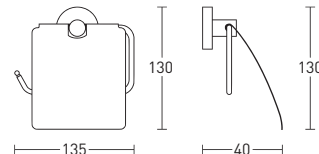

Держатель для туалетной бумаги без крышки

- цинк / нержавеющая сталь
- долговечное покрытие **Chrome Plus**
- монтаж при помощи 3M скотча или дюбелей

20 шт.

Держатель для туалетной бумаги с крышкой

- цинк / нержавеющая сталь
- долговечное покрытие **Chrome Plus**
- монтаж при помощи 3M скотча или дюбелей

20 шт.

Стекланный стакан настенный

- цинк
- долговечное покрытие **Chrome Plus**
- матовое стекло
- монтаж при помощи 3M скотча или дюбелей

20 шт.