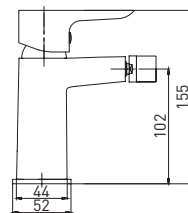

**Смеситель для умывальника
монолитный**

- картридж Citec 35 мм
- поворотный аэратор Neoperl SSR, M24
- гибкая подводка G1/2" × 45 см

Easy Fix — быстрый и легкий монтаж без помощи инструментов

**Смеситель для умывальника
высокий**

- картридж Citec 35 мм
- поворотный аэратор Neoperl SSR, M24
- гибкая подводка G1/2" × 45 см

Easy Fix — быстрый и легкий монтаж без помощи инструментов

**Смеситель для биде
монолитный**

- картридж Citec 35 мм
- аэратор Eco Flow, M22
- гибкая подводка G1/2" × 45 см

Quick Fix — в комплект с креплением на шурупы входит монтажный ключ

10 шт.