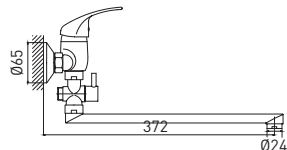

**Смеситель для ванны и душа
с длинным изливом**

- картридж Gross Aqua 35 мм
- аэратор Eco Flow, M24
- латунный дивертор с керамическими пластинами
- аксессуары в комплекте: лейка для душа, шланг для душа, настенный держатель для лейки

8 шт.

**Смеситель для умывальника
монолитный**

- картридж Gross Aqua 35 мм
- аэратор Eco Flow, M24
- гибкая подводка G1/2"× 35 см

Standart Fix — комплект крепежа на штифты

10 шт.

**Смеситель для умывальника
с поворотным изливом**

- картридж Gross Aqua 35 мм
- аэратор Eco Flow, M24
- гибкая подводка G1/2"× 35 см

Standart Fix — комплект крепежа на штифты

10 шт.