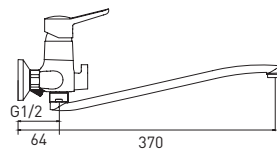

Смеситель для ванны и душа с длинным изливом

- картридж Gross Aqua 35 мм
- аэратор Eco Flow, M24
- встроенный дивертор с керамическими пластинами
- аксессуары в комплекте: лейка для душа, шланг для душа, настенный держатель для лейки

8 шт.

Смеситель для умывальника монолитный

- картридж Gross Aqua 35 мм
- аэратор Eco Flow, M24
- гибкая подводка G1/2" × 45 см

Quick Fix — в комплект с креплением на штифты входит монтажный ключ

10 шт.

Смеситель для умывальника с поворотным изливом

- картридж Gross Aqua 35 мм
- аэратор Eco Flow, M24
- гибкая подводка G1/2" × 45 см

Easy Fix — быстрый и легкий монтаж без помощи инструментов

10 шт.