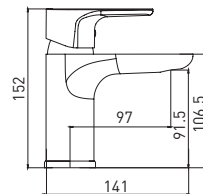

8 шт.

Evo 6241297MB

Смеситель для умывальника монолитный

- картридж Citec 35 мм
- поворотный аэратор Neoperl SSR, M24
- гибкая подводка G1/2" × 45 см

Easy Fix — быстрый и легкий монтаж без помощи инструментов