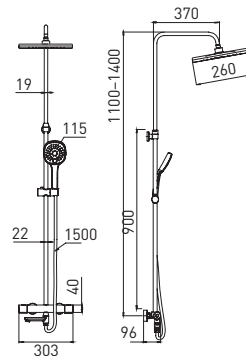

Душевая система со смесителем-термостат с изливом и регулируемой высотой штанги

- корпус смесителя **Safe Touch**
- латунный термостатический смеситель с поворотным изливом
- телескопическая душевая штанга из нержавеющей стали, 1100–1400 мм
- душевой диск с кнопкой переключения **Push**, 260 мм
- лейка для душа с кнопкой переключения **Push**, 3 режима
- держатель для лейки
- шланг для душа, 1,5 м

Safe Touch — корпус не нагревается

Push — кнопка переключения потоков воды

Easy Clean — легкая очистка форсунок из мягкого силикона

5 шт.