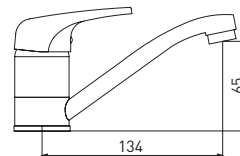

**Смеситель для умывальника
с поворотным изливом**

- картридж Gross Aqua 40 мм
- аэратор Eco Flow, M24
- гибкая подводка G1/2"× 45 см

Easy Fix — быстрый и легкий монтаж без помощи инструментов

10 шт.