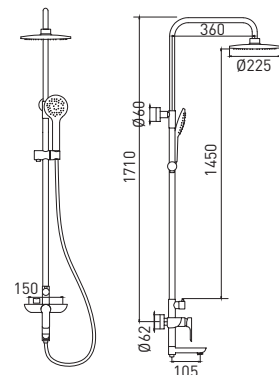

Душевая система со смесителем с изливом и регулируемой высотой штанги

- латунный смеситель
- дивертор с керамическими пластинами в изливе
- переключатель верхней и ручной лейки с керамическими пластинами
- телескопическая штанга из нержавеющей стали, 980–1450 мм
- душевой диск с функцией **Soft Rain**, 225 мм
- лейка для душа с функцией **Soft Rain**, 1 режим
- держатель для лейки
- шланг для душа, 1,5 м

Soft Rain — мягкий душ, насыщенный воздухом

Easy Clean — легкая очистка форсунок из мягкого силикона

3 шт.