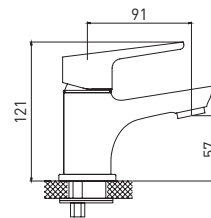

Смеситель для умывальника монолитный

- картридж Gross Aqua 35 мм
- аэратор Eco Flow, M24
- гибкая подводка G1/2" × 45 см

Quick Fix — в комплект с креплением на штифты входит монтажный ключ

10 шт.

Смеситель для умывальника с поворотным изливом

- картридж Gross Aqua 35 мм
- аэратор Eco Flow, M24
- гибкая подводка G1/2" × 45 см

Quick Fix — в комплект с креплением на штифты входит монтажный ключ

10 шт.

Смеситель для кухни с поворотным изливом

- картридж Gross Aqua 35 мм
- аэратор Eco Flow, M24
- гибкая подводка G1/2" × 45 см

Quick Fix Plus — в комплект с креплением на штифты входит монтажный ключ и пластина жесткости

10 шт.