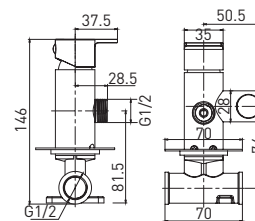

Смеситель для биде настенный

- картридж Gross Aqua 25 мм
- гигиеническая лейка, 1 режим
- шланг для душа, 1,2 м

Double Lock — усиленный шланг для душа

10 шт.

Смеситель для биде встраиваемый

- картридж Gross Aqua 25 мм
- съемный внешний корпус из латуни
- внутренний корпус с защитными колпачками
- гигиеническая лейка, 1 режим
- шланг для душа, 1,2 м

Double Lock — усиленный шланг для душа

10 шт.

Смеситель для биде настенный

- картридж Gross Aqua 25 мм
- гигиеническая лейка из латуни, 1 режим
- шланг для душа, 1,2 м

Twist Free — защита шланга от скручивания

10 шт.