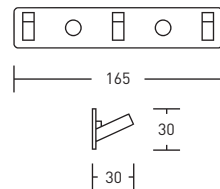

Evo GA17635

Планка для ванной с крючками

- цинк/нержавеющая сталь
- долговечное покрытие **Chrome Plus**
- монтаж при помощи 3М скотча или дюбелей

Evo GA9173

Evo GA17632

Держатель для полотенец прямоугольный