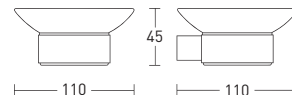

Space GA18233DMW

20 шт.

Стеклоый стакан настенный

- цинк
- покрытие **Soft Touch**
- матовое стекло
- монтаж при помощи дюбелей

Space GA18238MW

20 шт.

Стеклоый мыльница настенная

- цинк
- покрытие **Soft Touch**
- матовое стекло
- монтаж при помощи дюбелей