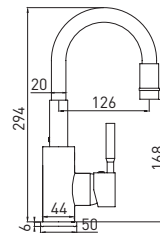

**Смеситель для кухни
с гибким изливом**

- картридж Gross Aqua 35 мм
- усиленный гибкий шланг с покрытием Soft Touch
- аэратор Eco Flow, M22
- гибкая подводка G1/2"× 45 см

Easy Fix — быстрый и легкий монтаж без помощи инструментов

10 шт.