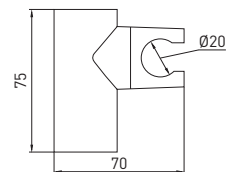

Держатель для лейки настенный

- высокопрочный ABS-пластик
- регулировка угла наклона лейки
- монтаж при помощи дюбелей (в комплекте)

Loft GA50735

Крючок одинарный

- цинк/ нержавеющая сталь
- долговечное покрытие **Chrome Plus**
- монтаж при помощи 3М скотча или дюбелей