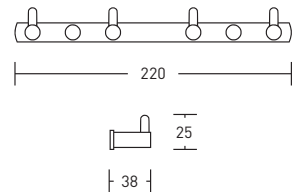

Планка для ванной с крючками

- цинк/ нержавеющая сталь
- долговечное покрытие **Chrome Plus**
- монтаж при помощи 3М скотча или дюбелей