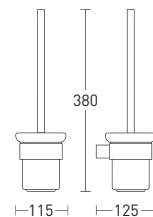

20 шт.

Ершик настенный

- цинк/нержавеющая сталь
- покрытие Soft Touch
- матовое стекло
- монтаж при помощи дюбелей

10 шт.