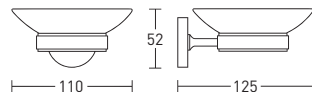

Стеклонная мыльница настенная

- цинк
- долговечное покрытие **Chrome Plus**
- матовое стекло
- монтаж при помощи 3М скотча или дюбелей