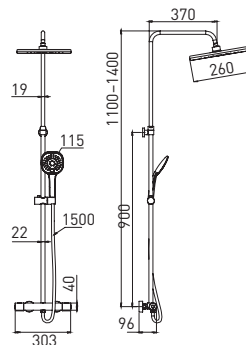

Душевая система со смесителем-термостат с изливом и регулируемой высотой штанги

- корпус смесителя **Safe Touch**
- латунный термостатический смеситель с поворотным изливом
- телескопическая душевая штанга из нержавеющей стали, 1100–1400 мм
- душевой диск с кнопкой переключения **Push**, 3 режима
- лейка для душа с кнопкой переключения **Push**, 3 режима
- держатель для лейки
- шланг для душа, 1,5 м

Safe Touch — корпус не нагревается

Push — кнопка переключения потоков воды

Easy Clean — легкая очистка форсунок из мягкого силикона

5 шт.

Душевая система со смесителем-термостат с регулируемой высотой штанги

- корпус смесителя **Safe Touch**
- латунный термостатический смеситель
- телескопическая душевая штанга из нержавеющей стали, 1100–1400 мм
- душевой диск с кнопкой переключения **Push**, 3 режима
- лейка для душа с кнопкой переключения **Push**, 3 режима
- держатель для лейки
- шланг для душа, 1,5 м

Safe Touch — корпус не нагревается

Push — кнопка переключения потоков воды

Easy Clean — легкая очистка форсунок из мягкого силикона

5 шт.