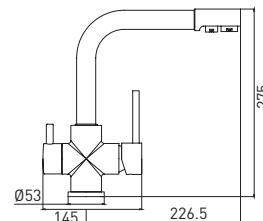

Смеситель для кухни

с подключением к фильтру воды

- картридж Gross Aqua 35 мм
- аэратор Eco Flow, M24
- аэратор для фильтрованной воды
- гибкая подводка G1/2"× 45 см
- соединительный шланг к системе фильтрации воды

Easy Fix — быстрый и легкий монтаж без помощи инструментов

8 шт.

Смеситель для кухни

с подключением к фильтру воды

- картридж Gross Aqua 35 мм
- аэратор Eco Flow, M24
- аэратор для фильтрованной воды
- гибкая подводка G1/2"× 45 см
- соединительный шланг к системе фильтрации воды

Easy Fix — быстрый и легкий монтаж без помощи инструментов

8 шт.

Смеситель для кухни

с подключением к фильтру воды

- картридж Gross Aqua 35 мм
- аэратор Eco Flow, M24
- аэратор для фильтрованной воды
- гибкая подводка G1/2"× 45 см
- соединительный шланг к системе фильтрации воды

Easy Fix — быстрый и легкий монтаж без помощи инструментов

8 шт.