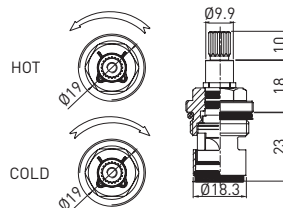

Картридж Citec 40 мм

- пропускная способность — 28 л/мин (при давлении 3 бар)
- максимальное рабочее давление — 10 бар
- 1 000 000 гарантированных циклов

F0227

Картридж Citec Eco 35 мм

- пропускная способность — 23 л/мин, эко-режим — 11,5 л/мин (при давлении 3 бар)
- максимальное рабочее давление — 10 бар
- 1 000 000 гарантированных циклов

F04362-KRY

Кран-буксы GROSS AQUA 24 мм

- диаметр — 24 мм
- угол поворота — 180°
- 20 шлицев
- пропускная способность — 23 л/мин (при давлении 3 бар)
- максимальное рабочее давление — 10 бар
- 500 000 гарантированных циклов