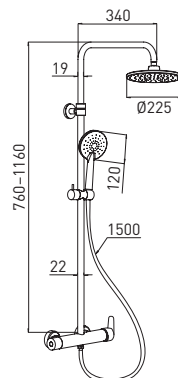

Душевая система со смесителем с регулируемой высотой штанги

- латунный смеситель со встроенным дивертором
- телескопическая штанга из нержавеющей стали, 760–1160 мм
- душевой диск, 225 мм
- лейка для душа, 1 режим
- держатель для лейки
- шланг для душа, 1,5 м

Auto Clean — автоматическая очистка форсунок лейки и верхнего душа

4 шт.

Душевая система со смесителем-термостат с изливом и регулируемой высотой штанги

- корпус смесителя **Safe Touch**
- латунный термостатический смеситель с поворотным изливом
- телескопическая душевая штанга из нержавеющей стали, 1100–1400 мм
- душевой диск, 225 мм
- лейка для душа, 1 режим
- держатель для лейки
- шланг для душа, 1,5 м

Safe Touch — корпус не нагревается

Auto Clean — автоматическая очистка форсунок лейки и верхнего душа

5 шт.