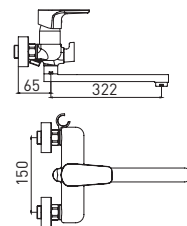

Смеситель для ванны и душа с длинным изливом

- картридж Citec 35 мм
- аэратор Eco Flow, M24
- встроенный дивертор с керамическими пластинами
- боковой держатель лейки на корпусе
- аксессуары в комплекте: лейка для душа, шланг для душа, настенный держатель для лейки

8 шт.

Смеситель для ванны и душа с коротким изливом

- картридж Citec 35 мм
- поворотный аэратор Neoperl SSR, M24
- встроенный дивертор с керамическими пластинами
- боковой держатель лейки на корпусе
- аксессуары в комплекте: лейка для душа, шланг для душа, настенный держатель для лейки

8 шт.

Смеситель для умывальника монолитный

- картридж Citec 35 мм
- поворотный аэратор Neoperl SSR, M24
- гибкая подводка G1/2" × 45 см

Easy Fix — быстрый и легкий монтаж без помощи инструментов

10 шт.