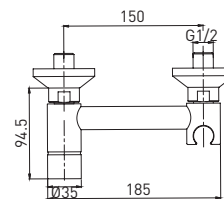

Смеситель для кухни с высоким изливом

- картридж Citec 35 мм
- аэратор Eco Flow, M22
- гибкая подводка G1/2" x 45 см

Easy Fix — быстрый и легкий монтаж без помощи инструментов

10 шт.

Смеситель для биде настенный

- картридж Gross Aqua 25 мм
- гигиеническая лейка из латуни, 1 режим
- шланг для душа, 1,2 м

Twist Free — защита шланга от скручивания

10 шт.

Смеситель для биде встраиваемый

- картридж Gross Aqua 25 мм
- съемный внешний корпус из латуни
- внутренний корпус с защитными колпачками
- гигиеническая лейка из латуни, 1 режим
- шланг для душа, 1,2 м

Twist Free — защита шланга от скручивания

10 шт.