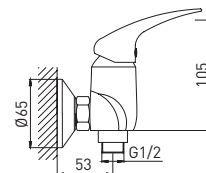

Смеситель для душа настенный

- картридж Gross Aqua 35 мм
- аксессуары в комплекте: лейка для душа, шланг для душа, настенный держатель для лейки

8 шт.

Смеситель для умывальника монолитный

- картридж Gross Aqua 35 мм
- аэратор Eco Flow, M24
- гибкая подводка G1/2" × 35 см

Standart Fix — комплект крепежа на штифты

10 шт.

Смеситель для умывальника с поворотным изливом

- картридж Gross Aqua 35 мм
- аэратор Eco Flow, M24
- гибкая подводка G1/2" × 35 см

Standart Fix — комплект крепежа на штифты

10 шт.