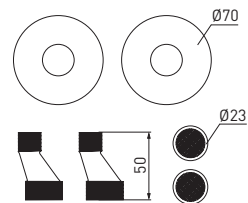

Излив для ванны GROSS AQUA
длина 35 см, G3/4

- излив из нержавеющей стали
- латунные втулка и накидная гайка
- соединение G3/4
- аэратор Eco Flow, M24

GS0227

Набор эксцентриков GROSS AQUA
G1/2 × G3/4

- S-образные эксцентрики из нержавеющей стали
- декоративные отражатели из нержавеющей стали
- соединение G3/4
- уплотнительные прокладки с фильтром

AS0602

Набор переходников GROSS AQUA
на борт ванны

- латунный корпус
- крепление Easy Fix

J0134