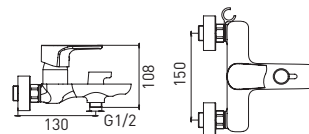

8 шт.

Evo 6241297MW

Смеситель для умывальника монолитный

- картридж Citec 35 мм
- поворотный аэратор Neoperl SSR, M24
- гибкая подводка G1/2" × 45 см

Easy Fix — быстрый и легкий монтаж без помощи инструментов