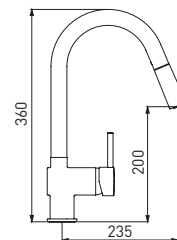

Смеситель для кухни

с вытяжным изливом

- картридж Gross Aqua 40 мм
- душевая насадка с 2-мя режимами подачи воды: моно-струя, душевая струя
- аэратор для фильтрованной воды
- гибкая подводка G1/2" × 45 см

Easy Fix — быстрый и легкий монтаж без помощи инструментов

8 шт.

Смеситель для кухни

с вытяжным изливом

- картридж Gross Aqua 40 мм
- душевая насадка с 1 режимом подачи воды
- аэратор для фильтрованной воды
- гибкая подводка G1/2" × 45 см

Easy Fix — быстрый и легкий монтаж без помощи инструментов

8 шт.

Смеситель для кухни

с вытяжным изливом

- картридж Gross Aqua 40 мм
- душевая насадка с 1 режимом подачи воды
- аэратор для фильтрованной воды
- гибкая подводка G1/2" × 45 см

Easy Fix — быстрый и легкий монтаж без помощи инструментов

8 шт.