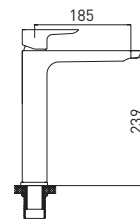

10 шт.

Space 65155288C

**Смеситель для умывальника
высокий**

- картридж Citec 35 мм
- поворотный аэратор Neoperl SSR, M24
- гибкая подводка G1/2" × 45 см

Easy Fix — быстрый и легкий монтаж без помощи инструментов