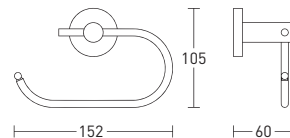

Держатель для туалетной бумаги без крышки

- цинк / нержавеющая сталь
- долговечное покрытие **Chrome Plus**
- монтаж при помощи 3M скотча или дюбелей

20 шт.