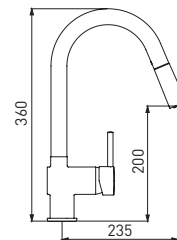

Смеситель для кухни

с вытяжным изливом

- картридж Gross Aqua 40 мм
- душевая насадка с 2-мя режимами подачи воды: моно-струя, душевая струя
- аэратор для фильтрованной воды
- гибкая подводка G1/2" × 45 см

Easy Fix — быстрый и легкий монтаж без помощи инструментов

8 шт.

Смеситель для кухни

с вытяжным изливом

- картридж Gross Aqua 40 мм
- душевая насадка с 1 режимом подачи воды
- аэратор для фильтрованной воды
- гибкая подводка G1/2" × 45 см

Easy Fix — быстрый и легкий монтаж без помощи инструментов

8 шт.

Смеситель для кухни

с вытяжным изливом

- картридж Gross Aqua 40 мм
- душевая насадка с 1 режимом подачи воды
- аэратор для фильтрованной воды
- гибкая подводка G1/2" × 45 см

Easy Fix — быстрый и легкий монтаж без помощи инструментов

8 шт.