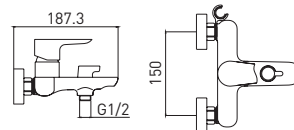

Смеситель для ванны и душа с коротким изливом

- картридж Citec 35 мм
- поворотный аэратор Neoperl SSR, M24
- встроенный дивертор с керамическими пластинами
- боковой держатель лейки на корпусе
- аксессуары в комплекте: лейка для душа, шланг для душа, настенный держатель для лейки

8 шт.