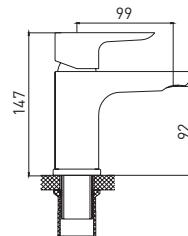

8 шт.

Space 6515288C

**Смеситель для умывальника
монолитный**

- картридж Citec 35 мм
- поворотный аэратор Neoperl SSR, M24
- гибкая подводка G1/2" × 45 см

Easy Fix — быстрый и легкий монтаж без помощи инструментов