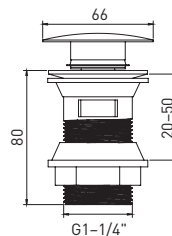

Выпуск для раковины G1-1/4"

- высокорочный ABS-пластик
- механизм открытия/закрытия клапана нажатием **Click Clack**
- соединение G1-1/4"
- силиконовые уплотнители