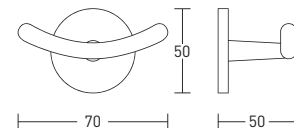

Крючок двойной

- цинк
- долговечное покрытие **Chrome Plus**
- монтаж при помощи 3М скотча или дюбелей

40 шт.