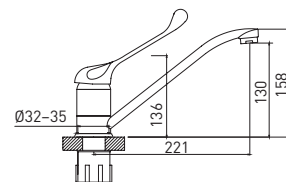

Хирургический смеситель настенный

- картридж Gross Aqua 40 мм
- аэратор Eco Flow, M24
- ручка смесителя для локтевого управления

8 шт.

Хирургический смеситель монолитный

- картридж Gross Aqua 40 мм
- аэратор Eco Flow, M24
- ручка смесителя для локтевого управления
- гибкая подводка G1/2" × 45 см

Quick Fix — в комплект с креплением на штифты входит монтажный ключ

10 шт.

Хирургический смеситель с поворотным изливом

- картридж Gross Aqua 40 мм
- аэратор Eco Flow, M24
- ручка смесителя для локтевого управления
- гибкая подводка G1/2" × 45 см

Easy Fix — быстрый и легкий монтаж без помощи инструментов

10 шт.