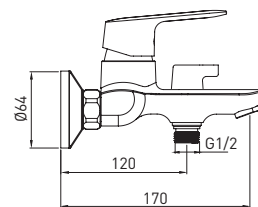

Flat

**плавность
линий**

Только плавные линии,
обтекаемые силуэты
и никаких острых углов

Flat 2250520C

Смеситель для ванны и душа с коротким изливом

- картридж Gross Aqua 35 мм
- аэратор Eco Flow, M24
- встроенный дивертор с керамическими пластинами
- боковой держатель лейки на корпусе
- аксессуары в комплекте: лейка для душа, шланг для душа, настенный держатель для лейки