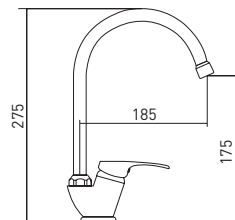

10 шт.

Base 3205258C-B01

Смеситель для кухни с высоким изливом

- картридж Gross Aqua 35 мм
- аэратор Eco Flow, M24
- гибкая подводка G1/2" × 35 см

Standart Fix — комплект крепежа на штифты

10 шт.

Basic

утонченный
вкус