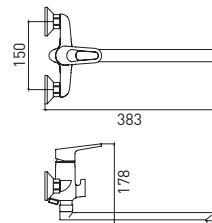

Смеситель для ванны и душа с длинным изливом

- картридж Gross Aqua 35 мм
- аэратор Eco Flow, M24
- встроенный дивертор с керамическими пластинами
- аксессуары в комплекте: лейка для душа, шланг для душа, настенный держатель для лейки

8 шт.

Смеситель для душа настенный

- картридж Gross Aqua 35 мм
- аксессуары в комплекте: лейка для душа, шланг для душа, настенный держатель для лейки

12 шт.

Смеситель с гигиеническим душем настенный

- картридж Gross Aqua 35 мм
- аксессуары в комплекте: лейка для биде, шланг для душа, настенный держатель для лейки

12 шт.