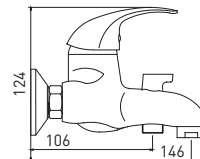

Смеситель для ванны и душа с длинным изливом

- картридж Gross Aqua 40 мм
- аэратор Eco Flow, M24
- встроенный дивертор с керамическими пластинами
- аксессуары в комплекте: лейка для душа, шланг для душа, настенный держатель для лейки

8 шт.

Смеситель для ванны и душа с коротким изливом

- картридж Gross Aqua 40 мм
- аэратор Eco Flow, M24
- встроенный дивертор с керамическими пластинами
- аксессуары в комплекте: лейка для душа, шланг для душа, настенный держатель для лейки

8 шт.

Смеситель для умывальника монолитный

- картридж Gross Aqua 40 мм
- аэратор Eco Flow, M24
- гибкая подводка G1/2" × 45 см

Quick Fix — в комплект с креплением на штифты входит монтажный ключ

10 шт.