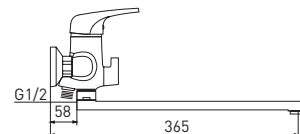

 10 шт.

Optima

**оптимальный
выбор**

Оптимальное решение,
позволяющее разместить
смесители в помещении
любого стиля

Optima 7518511C-35F

Смеситель для ванны и душа с длинным изливом

- картридж Gross Aqua 40 мм
- аэратор Eco Flow, M24
- встроенный дивертор с керамическими пластинами
- аксессуары в комплекте: лейка для душа, шланг для душа, настенный держатель для лейки