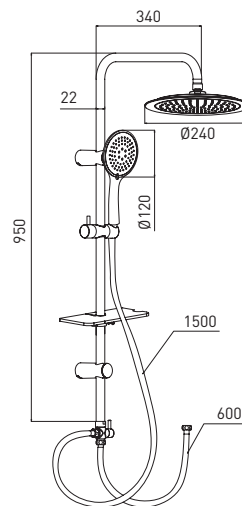

Смеситель для кухни с высоким изливом

- картридж Citec 35 мм
- аэратор Eco Flow, M22
- гибкая подводка G1/2"× 45 см

Easy Fix — быстрый и легкий монтаж без помощи инструментов

Душевая система с фиксированной высотой штанги

- душевая штанга из нержавеющей стали, 950 мм
- душевой диск, 240 мм
- лейка для душа, 3 режима
- держатель для лейки
- полка для душевых принадлежностей
- латунный дивертор с керамическими пластинами
- шланг для душа, 1,5 м
- соединительный шланг, 0,6 м

Easy Clean — легкая очистка форсунок из мягкого силикона

Easy Fix — система быстрого крепежа на стену

4 шт.