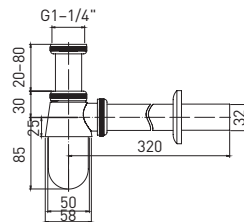

Сифон под раковину G1-1/4"

- сифон из цинкового сплава
- патрубки из нержавеющей стали
- соединение G1-1/4"
- регулируемый выдвижной патрубок, 15-85 мм
- диаметр выходного отверстия — 32 мм
- Легкая очистка Easy Clean — съемное дно

Сифон под раковину G1-1/4"

- сифон из цинкового сплава
- патрубки из нержавеющей стали
- соединение G1-1/4"
- регулируемый выдвижной патрубок, 20-80 мм
- диаметр выходного отверстия — 32 мм