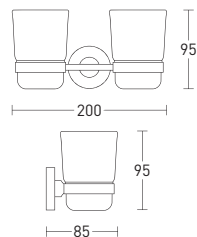

Двойной стеклянный стакан настенный

- цинк
- долговечное покрытие **Chrome Plus**
- матовое стекло
- монтаж при помощи 3М скотча или дюбелей