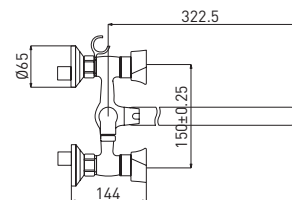

Смеситель для ванны и душа

с длинным изливом

- кран-буксы с керамическими пластинами 24 мм
- аэратор **Eco Flow, M24**
- термовставки в ручках смесителя **Safe Touch**
- боковой держатель лейки на корпусе
- аксессуары в комплекте: лейка для душа, шланг для душа, настенный держатель для лейки

Safe Touch — ручки смесителя не нагреваются

8 шт.

Смеситель для умывальника

с поворотным изливом

- кран-буксы с керамическими пластинами 24 мм
- аэратор **Eco Flow, M22**
- термовставки в ручках смесителя **Safe Touch**
- гибкая подводка G1/2" × 45 см

Safe Touch — ручки смесителя не нагреваются
Quick Fix — в комплект с креплением на шурупы входит монтажный ключ

10 шт.

Смеситель для кухни

с высоким изливом

- кран-буксы с керамическими пластинами 24 мм
- аэратор **Eco Flow, M22**
- термовставки в ручках смесителя **Safe Touch**
- гибкая подводка G1/2" × 45 см

Safe Touch — ручки смесителя не нагреваются
Quick Fix Plus — в комплект с креплением на шурупы входит монтажный ключ и пластина жесткости

10 шт.