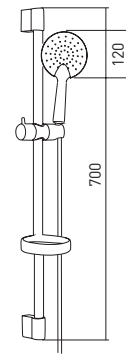

Душевая система со смесителем-термостат с регулируемой высотой штанги

- корпус смесителя **Safe Touch**
- латунный термостатический смеситель
- телескопическая душевая штанга из нержавеющей стали, 1100–1400 мм
- душевой диск, 225 мм
- лейка для душа, 1 режим
- держатель для лейки
- шланг для душа, 1,5 м

Safe Touch — корпус не нагревается

Auto Clean — автоматическая очистка форсунок лейки и верхнего душа

Гарнитур для душа

- душевая штанга из нержавеющей стали, 700 мм
- 1 режим потока воды у лейки: дождевая струя
- регулируемый по высоте и углу наклона держатель лейки
- мыльница

Auto Clean — автоматическая очистка форсунок лейки

10 шт.