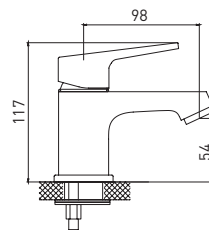

Quick Fix — в комплект с креплением на штифты входит монтажный ключ

10 шт.

Delta 3210268C-G0109

**Смеситель для умывальника
с поворотным изливом**

- картридж Gross Aqua 35 мм
- аэратор Eco Flow, M24
- гибкая подводка G1/2" × 45 см