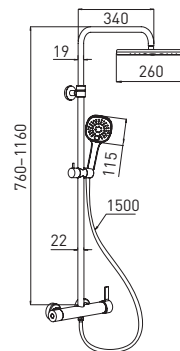

Душевая система со смесителем с изливом и регулируемой высотой штанги

- латунный смеситель
- дивертор с керамическими пластинами в изливе
- переключатель верхней и ручной лейки с керамическими пластинами
- телескопическая штанга из нержавеющей стали, 980–1450 мм
- душевой диск с кнопкой переключения Push, 3 режима
- лейка для душа с кнопкой переключения Push, 3 режима
- держатель для лейки
- шланг для душа, 1,5 м

Push — кнопка переключения потоков воды

Easy Clean — легкая очистка форсунок из мягкого силикона

3 шт.

Душевая система со смесителем с регулируемой высотой штанги

- латунный смеситель со встроенным дивертором
- телескопическая штанга из нержавеющей стали, 760–1160 мм
- душевой диск с кнопкой переключения Push, 3 режима
- лейка для душа с кнопкой переключения Push, 3 режима
- держатель для лейки
- шланг для душа, 1,5 м

Push — кнопка переключения потоков воды

Easy Clean — легкая очистка форсунок из мягкого силикона

4 шт.