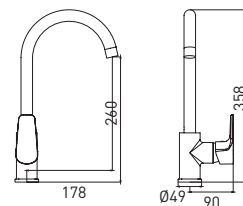

10 шт.

Evo 3118297MB-B02

Смеситель для кухни с высоким изливом

- картридж Citec 35 мм
- аэратор Eco Flow, M22
- гибкая подводка G1/2" x 45 см

Easy Fix — быстрый и легкий монтаж без помощи инструментов

10 шт.