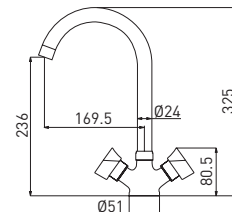

Смеситель для кухни

с высоким изливом

- кран-буксы с керамическими пластинами 24 мм
- аэратор **Eco Flow, M22**
- термовставки в ручках смесителя **Safe Touch**
- гибкая подводка G1/2" × 45 см

Safe Touch — ручки смесителя не нагреваются
Quick Fix Plus — в комплект с креплением на шурупы входит монтажный ключ и пластина жесткости