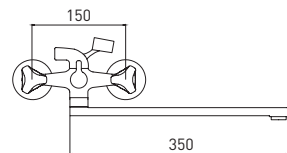

Смеситель для ванны и душа с длинным изливом

- кран-буксы с керамическими пластинами 24 мм
- аэратор Eco Flow, M24
- встроенный дивертор с керамическими пластинами
- аксессуары в комплекте: лейка для душа, шланг для душа, настенный держатель для лейки

8 шт.

Смеситель для умывальника с поворотным изливом

- кран-буксы с керамическими пластинами 24 мм
- аэратор Eco Flow, M22
- гибкая подводка G1/2" × 35 см

Standart Fix — комплект крепежа на штифты

10 шт.

Смеситель для кухни с высоким изливом

- кран-буксы с керамическими пластинами 24 мм
- аэратор Eco Flow, M22
- гибкая подводка G1/2" × 35 см

Standart Fix — комплект крепежа на штифты

10 шт.