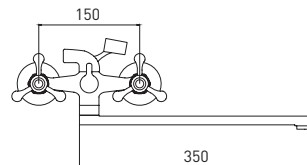

Смеситель для ванны и душа с длинным изливом

- кран-буксы с керамическими пластинами 24 мм
- аэратор **Eco Flow, M24**
- указатели горячей и холодной воды на русском языке
- встроенный дивертор с керамическими пластинами
- аксессуары в комплекте: лейка для душа, настенный держатель для лейки