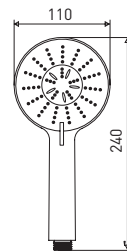

Лейка для душа (3 режима)

- высокопрочный ABS-пластик
- 3 режима потока воды: дождевая струя, массажная струя, дождевая струя + массажная струя
- Easy Clean — легкая очистка форсунок из мягкого силикона

20 шт.

Крючок двойной

- цинк
- долговечное покрытие **Chrome Plus**
- монтаж при помощи 3М скотча или дюбелей

40 шт.

Кольцо для полотенец настенное

- цинк/ нержавеющая сталь
- долговечное покрытие **Chrome Plus**
- монтаж при помощи 3М скотча или дюбелей