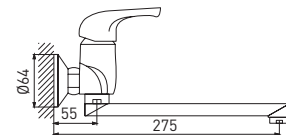

Смеситель для кухни настенный

- картридж Gross Aqua 35 мм
- аэратор Eco Flow, M24

10 шт.

Смеситель для кухни с поворотным изливом

- картридж Gross Aqua 35 мм
- аэратор Eco Flow, M24
- гибкая подводка G1/2" × 35 см

Standart Fix — комплект крепежа на штифты

10 шт.

Смеситель для кухни с высоким изливом

- картридж Gross Aqua 35 мм
- аэратор Eco Flow, M24
- гибкая подводка G1/2" × 35 см

Standart Fix — комплект крепежа на штифты

10 шт.