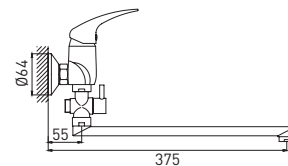

Каплевидная форма ручки органично сочетается с дизайном остальной сантехники в ванной

Basic 7237257C-35L(F)

Смеситель для ванны и душа с длинным изливом

- картридж Gross Aqua 35 мм
- аэратор Eco Flow, M24
- латунный дивертор с керамическими пластинами
- аксессуары в комплекте: лейка для душа, шланг для душа, настенный держатель для лейки