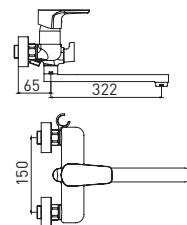

Смеситель для ванны и душа с длинным изливом

- картридж Citec 35 мм
- аэратор Eco Flow, M24
- встроенный дивертор с керамическими пластинами
- боковой держатель лейки на корпусе
- аксессуары в комплекте: лейка для душа, шланг для душа, настенный держатель для лейки

8 шт.

Смеситель для ванны и душа с коротким изливом

- картридж Citec 35 мм
- поворотный аэратор Neoperl SSR, M24
- встроенный дивертор с керамическими пластинами
- боковой держатель лейки на корпусе
- аксессуары в комплекте: лейка для душа, шланг для душа, настенный держатель для лейки

8 шт.

Смеситель для умывальника монолитный

- картридж Citec 35 мм
- поворотный аэратор Neoperl SSR, M24
- гибкая подводка G1/2" × 45 см

Easy Fix — быстрый и легкий монтаж без помощи инструментов

10 шт.