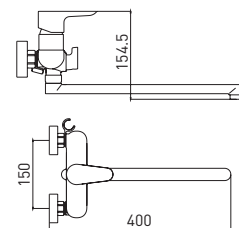

Space White Chrome

Идеальное сочетание классического
белого глянцевого покрытия
и зеркального блеска покрытия
Chrome Plus

Space 7515288CW-35L(F)

Смеситель для ванны и душа с длинным изливом

- картридж Citec 35 мм
- аэратор Eco Flow, M24
- встроенный дивертор с керамическими пластинами
- боковой держатель лейки на корпусе
- аксессуары в комплекте: лейка для душа, шланг для душа, настенный держатель для лейки