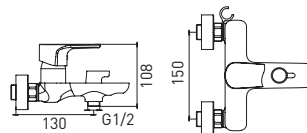

Смеситель для ванны и душа с длинным изливом

- картридж Citec 35 мм
- аэратор Eco Flow, M24
- встроенный дивертор с керамическими пластинами
- боковой держатель лейки на корпусе
- аксессуары в комплекте: лейка для душа, шланг для душа, настенный держатель для лейки

8 шт.

Смеситель для ванны и душа с коротким изливом

- картридж Citec 35 мм
- поворотный аэратор Neoperl SSR, M24
- встроенный дивертор с керамическими пластинами
- боковой держатель лейки на корпусе
- аксессуары в комплекте: лейка для душа, шланг для душа, настенный держатель для лейки

8 шт.

Смеситель для умывальника монолитный

- картридж Citec 35 мм
- поворотный аэратор Neoperl SSR, M24
- гибкая подводка G1/2" × 45 см

Easy Fix — быстрый и легкий монтаж без помощи инструментов

10 шт.