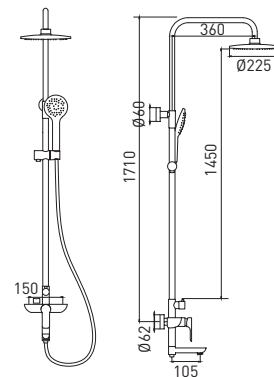

Душевая система со смесителем с изливом и регулируемой высотой штанги

- латунный смеситель
- дивертор с керамическими пластинами в изливе
- переключатель верхней и ручной лейки с керамическими пластинами
- телескопическая штанга из нержавеющей стали, 980–1450 мм
- душевой диск с функцией **Soft Rain**, 225 мм
- лейка для душа с функцией **Soft Rain**, 1 режим
- держатель для лейки
- шланг для душа, 1,5 м

Soft Rain — мягкий душ, насыщенный воздухом

Easy Clean — легкая очистка форсунок из мягкого силикона

3 шт.