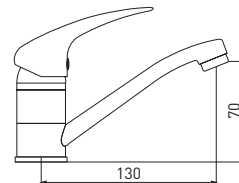

Смеситель для душа настенный

- картридж Gross Aqua 35 мм
- аксессуары в комплекте: лейка для душа, шланг для душа, настенный держатель для лейки

8 шт.

Смеситель для умывальника монолитный

- картридж Gross Aqua 35 мм
- аэратор Eco Flow, M24
- гибкая подводка G1/2" × 35 см

Standart Fix — комплект крепежа на штифты

10 шт.

Смеситель для умывальника с поворотным изливом

- картридж Gross Aqua 35 мм
- аэратор Eco Flow, M24
- гибкая подводка G1/2" × 35 см

Standart Fix — комплект крепежа на штифты

10 шт.