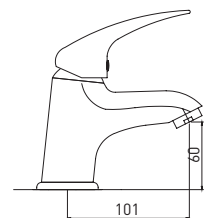

- картридж Gross Aqua 35 мм
- аэратор Eco Flow, M24
- гибкая подводка G1/2" × 35 см

Standart Fix — комплект крепежа на штифты

10 шт.

Basic 3210257C-G0109

Смеситель для умывальника с поворотным изливом

- картридж Gross Aqua 35 мм
- аэратор Eco Flow, M24
- гибкая подводка G1/2" × 35 см