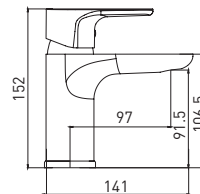

8 шт.

Evo 6241297MW

Смеситель для умывальника монолитный

- картридж Citec 35 мм
- поворотный аэратор Neoperl SSR, M24
- гибкая подводка G1/2" × 45 см

Easy Fix — быстрый и легкий монтаж без помощи инструментов