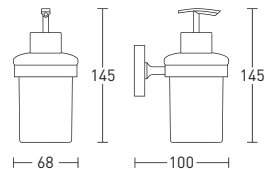

Delta GA18038A

20 шт.

Вешалка-вертушка для полотенец двойная

- цинк/нержавеющая сталь
- долговечное покрытие **Chrome Plus**
- монтаж при помощи 3М скотча или дюбелей

Delta GA50725B

20 шт.

Вешалка для полотенец
длина 60 см