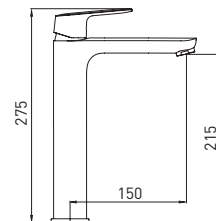

10 шт.

Flat 6230520C

Смеситель для умывальника высокий

- картридж Gross Aqua 35 мм
- аэратор Eco Flow, M24
- гибкая подводка G1/2" × 45 см

Easy Fix — быстрый и легкий монтаж без помощи инструментов

Flat 3119520C-B02