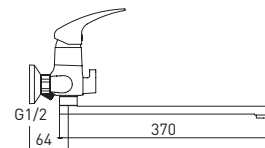

Смеситель для ванны и душа с длинным изливом

- картридж Gross Aqua 35 мм
- аэратор Eco Flow, M24
- латунный дивертор с керамическими пластинами
- аксессуары в комплекте: лейка для душа, шланг для душа, настенный держатель для лейки

8 шт.

Смеситель для ванны и душа с длинным изливом

- картридж Gross Aqua 35 мм
- аэратор Eco Flow, M24
- встроенный дивертор с керамическими пластинами
- аксессуары в комплекте: лейка для душа, шланг для душа, настенный держатель для лейки

8 шт.

Смеситель для ванны и душа с длинным изливом

- картридж Gross Aqua 35 мм
- аэратор Eco Flow, M24
- помповый дивертор
- аксессуары в комплекте: лейка для душа, шланг для душа, настенный держатель для лейки

8 шт.