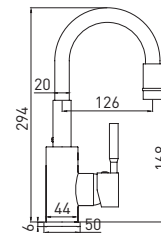

**Смеситель для кухни
с гибким изливом**

- картридж Gross Aqua 35 мм
- усиленный гибкий шланг с покрытием Soft Touch
- аэратор Eco Flow, M22
- гибкая подводка G1/2"× 45 см

Easy Fix — быстрый и легкий монтаж без помощи инструментов

10 шт.