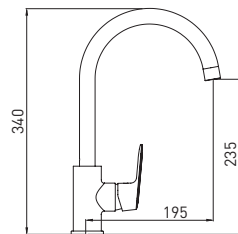

**Смеситель для кухни
с высоким изливом**

- картридж Gross Aqua 35 мм
- аэратор Eco Flow, M24
- гибкая подводка G1/2"× 45 см

Easy Fix — быстрый и легкий монтаж без помощи инструментов

10 шт.