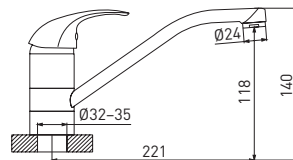

10 шт.

Elegance 3509500C-G0146

Смеситель для кухни с поворотным изливом

- картридж Gross Aqua 40 мм
- аэратор Eco Flow, M24
- гибкая подводка G1/2"× 45 см

Easy Fix — быстрый и легкий монтаж без помощи инструментов