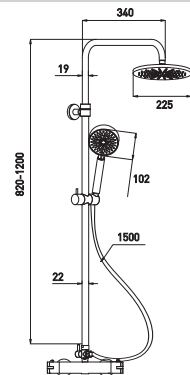

Moderna Thermofix GA9015SMTD04

 4 шт.

Душевая система со смесителем термостат с регулируемой высотой штанги

- Латунный термостатический смеситель
- Телескопическая душевая штанга из нержавеющей стали, регулируемая высота 820-1200 мм
- Керамический дивертор
- Душевой диск, 225 мм
- Лейка для душа, 5 режимов
- Держатель для лейки
- Шланг для душа, 1,5 м, нержавеющая сталь
- Крепеж в комплекте
- Easy Clean - легкая очистка, форсунки из мягкого силикона