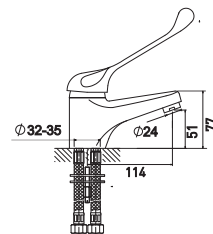

10 шт.

Professional 3509509-G0149