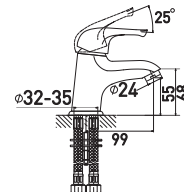

Смеситель для умывальника МОНОЛИТНЫЙ

- Керамический картридж 35 мм
- Аэратор Eco Flow, M24
- Шланги для подвода воды в комплекте, 35 см