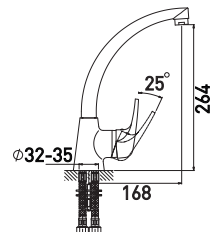

Смеситель для кухни

с ВЫСОКИМ ИЗЛИВОМ

- Керамический картридж 40 мм
- Аэратор Eco Flow, M24
- Шланги для подвода воды в комплекте, 45 см
- Standart Fix + в комплект с креплением на штифты входит монтажный ключ и пластина жесткости

Optima 4548511C-20S

Смеситель для кухни

настенный

- Керамический картридж 40 мм
- Аэратор Eco Flow, M24