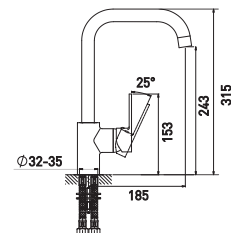

10 шт.

Moderna 3240278MW-7