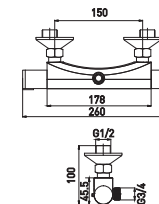

Смеситель для душа с термостатом настенный

- •Термостатический картридж
- •Аксессуары в комплекте: лейка для душа, шланг для душа 1,5 м, настенный держатель для лейки

8 шт.