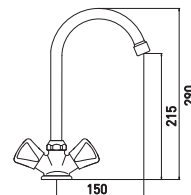

- Кран-буксы с керамическими пластинами 24 мм
- Аэратор Eco Flow, M22
- Шланги для подвода воды в комплекте, 35 см

Astra 3740045C-B01

Смеситель для кухни
с ВЫСОКИМ ИЗЛИВОМ

- Кран-буксы с керамическими пластинами 24 мм
- Аэратор Eco Flow, M22
- Шланги для подвода воды в комплекте, 35 см