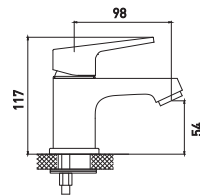

- Керамический картридж 35 мм
- Аксессуары в комплекте: лейка для биде, шланг для душа 1,2 м, настенный держатель для лейки

Delta 6245268C

**Смеситель для умывальника
монолитный**

- Керамический картридж 35 мм
- Аэратор Eco Flow, M24
- Шланги для подвода воды в комплекте, 45 см
- Standart Fix - в комплект с креплением на штифты входит монтажный ключ