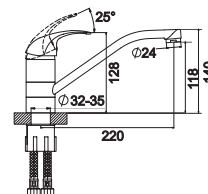

Смеситель для кухни с поворотным изливом

- Керамический картридж 40 мм
- Аэратор Eco Flow, M24
- Шланги для подвода воды в комплекте, 45 см
- Easy Fix - быстрый и легкий монтаж при помощи гайки

Elegance 3505500C-A02