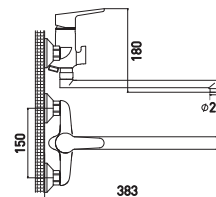

Vista 5740267C-S