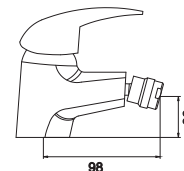

Смеситель для биде с поворотным аэратором

- Керамический картридж 40 мм
- Аэратор Eco Flow, M24
- Шланги для подвода воды в комплекте, 45 см
- Standart Fix - в комплект с креплением на штифты входит монтажный ключ