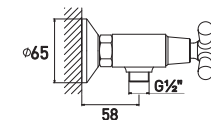

8 шт.

Retro 5012083C