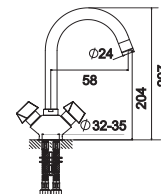

Смеситель для кухни

с ВЫСОКИМ ИЗЛИВОМ

- Кран-буксы с керамическими пластинами 24 мм
- Аэратор Eco Flow, M22
- Термовставки в ручках смесителя
- Шланги для подвода воды в комплекте, 45 см
- Standart Fix+ в комплект с креплением на штифты входит монтажный ключ и пластина жесткости