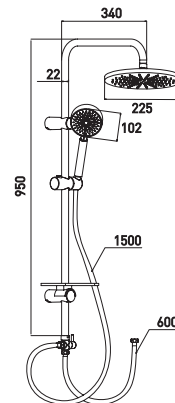

10 шт.

Moderna GA9015

Душевая система с фиксированной высотой штанги

- Душевая штанга из нержавеющей стали, 950 мм
- Душевой диск, 225 мм
- Лейка для душа, 5 режимов
- Держатель для лейки
- Полка для принадлежностей
- Латунный дивертор 90°
- Шланг для душа, 1,5 м, нержавеющая сталь
- Шланг соединительный, 0,6 м
- Крепеж в комплекте
- Easy Clean - легкая очистка, форсунки из мягкого силикона
- Easy Fix - быстрая и простая установка