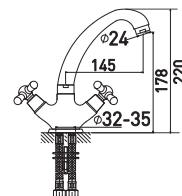

Смеситель для кухни с поворотным изливом

- Кран-буксы с керамическими пластинами 24 мм
- Аэратор Eco Flow, M24
- Термовставки в ручках смесителя
- Шланги для подвода воды в комплекте, 45 см
- Easy Fix - быстрый и легкий монтаж при помощи гайки

10 шт.