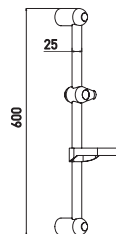

20 шт.

Optima GA106

Стойка для душа с мыльницей

- Душевая штанга из нержавеющей стали, 600 мм
- Мыльница
- Крепеж в комплекте

10 шт.

Optima GA3713+GA603+GA106

Гарнитур для душа

с мыльницей