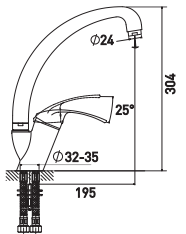

Смеситель для кухни с ВЫСОКИМ ИЗЛИВОМ

- Керамический картридж 40 мм
- Аэратор Eco Flow, M24
- Шланги для подвода воды в комплекте, 45 см
- Standart Fix+ в комплект с креплением на штифты входит монтажный ключ и пластина жесткости