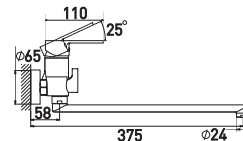

Боковой держатель лейки на корпусе
Позволяет удобно расположить лейку
на корпусе, возможность установки
слева или справа

Moderna 7213278C-35L(F)

Смеситель для ванны и душа

с длинным изливом 350 мм

- Керамический картридж 35 мм
- Аэратор Eco Flow, M24
- Боковой держатель лейки на корпусе
- Аксессуары в комплекте: лейка для душа, шланг для душа 1,5 м, настенный держатель для лейки