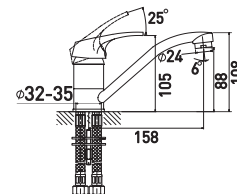

Смеситель для умывальника

с поворотным изливом

- Керамический картридж 35 мм
- Аэратор Eco Flow, M24
- Шланги для подвода воды в комплекте, 35 см