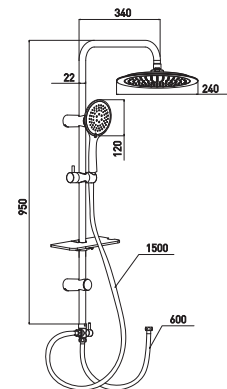

Душевая система с фиксированной высотой штанги

- Душевая штанга из нержавеющей стали, 950 мм
- Душевой диск, 240 мм
- Лейка для душа, 3 режима
- Держатель для лейки
- Полка для принадлежностей
- Латунный дивертор 90°
- Шланг для душа, 1,5 м, нержавеющая сталь
- Шланг соединительный, 0,6 м
- Крепеж в комплекте
- Easy Clean - легкая очистка, форсунки из мягкого силикона
- Easy Fix - быстрая и простая установка