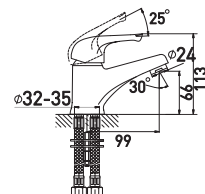

Смеситель для умывальника

монолитный

- Керамический картридж 35 мм
- Аэратор Eco Flow, M24
- Шланги для подвода воды в комплекте, 35 см

10 шт.