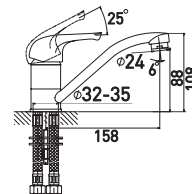

- Керамический картридж 35 мм
- Аэратор Eco Flow, M22
- Шланги для подвода воды в комплекте, 35 см

Basic 3210257C-15 кор. излив G0109

**Смеситель для умывальника
с поворотным изливом**

- Керамический картридж 35 мм
- Аэратор Eco Flow, M24
- Шланги для подвода воды в комплекте, 35 см