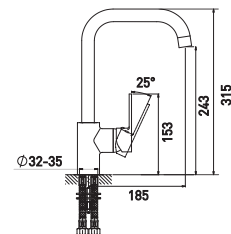

10 шт.

Moderna 3240278MB-7