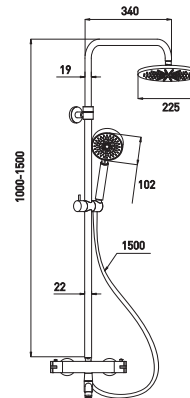

Душевая система со смесителем термостат с регулируемой высотой штанги

- Латунный термостатический смеситель
- Телескопическая душевая штанга из нержавеющей стали, регулируемая высота 1000-1500 мм
- Керамический дивертор
- Душевой диск, 225 мм
- Лейка для душа, 5 режимов
- Держатель для лейки
- Шланг для душа, 1,5 м, нержавеющая сталь
- Крепеж в комплекте
- Easy Clean - легкая очистка, форсунки из мягкого силикона