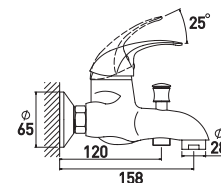

Смеситель для ванны и душа

с коротким изливом

- Керамический картридж 40 мм
- Аэратор Eco Flow, M28
- Аксессуары в комплекте: лейка для душа, шланг для душа 1,5 м, настенный держатель для лейки