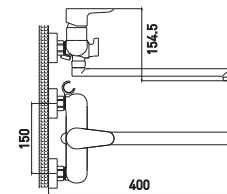

8 шт.

Space 2515288C