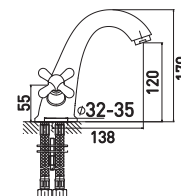

10 шт.

Retro Bronze 6014012BRL-A03