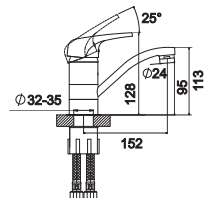

Смеситель для умывальника с поворотным изливом

- Керамический картридж 40 мм
- Аэратор Eco Flow, M24
- Шланги для подвода воды в комплекте, 45 см
- Easy Fix - быстрый и легкий монтаж при помощи гайки

Optima 3509511C-G0146