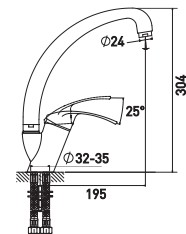

Смеситель для кухни с ВЫСОКИМ ИЗЛИВОМ

- Керамический картридж 40 мм
- Аэратор Eco Flow, M24
- Шланги для подвода воды в комплекте, 45 см
- Standart Fix+ в комплект с креплением на штифты входит монтажный ключ и пластина жесткости

Nord 3509514GW-G0147