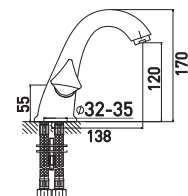

Смеситель для ванны и душа

с длинным изливом 350 мм

- Кран-буксы с керамическими пластинами 24 мм
- Аэратор Eco Flow, M24
- Термовставки в ручках смесителя
- Боковой держатель лейки на корпусе
- Аксессуары в комплекте: лейка для душа, шланг для душа 1,5 м, настенный держатель для лейки

Смеситель для умывальника

МОНОЛИТНЫЙ

- Кран-буксы с керамическими пластинами 24 мм
- Аэратор Eco Flow, M24
- Термовставки в ручках смесителя
- Шланги для подвода воды в комплекте, 45 см
- Standart Fix - в комплект с креплением на штифты входит монтажный ключ

Смеситель для кухни

с поворотным изливом

- Кран-буксы с керамическими пластинами 24 мм
- Аэратор Eco Flow, M24
- Термовставки в ручках смесителя
- Шланги для подвода воды в комплекте, 45 см
- Standart Fix - в комплект с креплением на штифты входит монтажный ключ