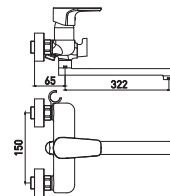

8 шт.

Evo 2155297C