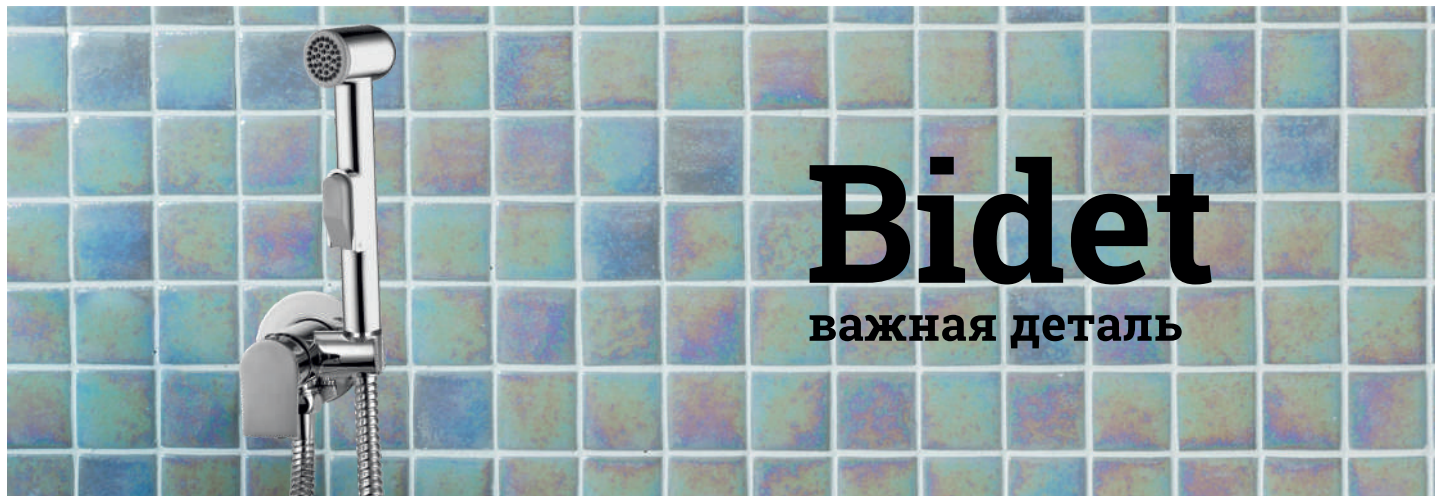

Bidet

важная деталь

Bidet

25 mm