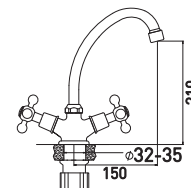

Смеситель для ванны и душа

с длинным изливом 350 мм

- Кран-буксы с керамическими пластинами 24 мм
- Аэратор Eco Flow, M24
- Аксессуары в комплекте: лейка для душа, шланг для душа 1,5 м, настенный держатель для лейки

Смеситель для умывальника

с поворотным изливом

- Кран-буксы с керамическими пластинами 24 мм
- Аэратор Eco Flow, M24
- Шланги для подвода воды в комплекте, 35 см
- Easy Fix - быстрый и легкий монтаж при помощи гайки

Смеситель для кухни

с поворотным изливом

- Кран-буксы с керамическими пластинами 24 мм
- Аэратор Eco Flow, M24
- Шланги для подвода воды в комплекте, 35 см
- Easy Fix - быстрый и легкий монтаж при помощи гайки