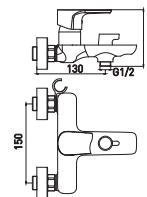

8 шт.

Evo 6241297C