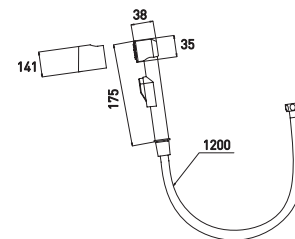

Смеситель для биде встраиваемый

- Керамический картридж 25 мм
- 1 режим потока воды
- Easy Clean - легкая очистка, форсунки из мягкого силикона
- Аксессуары в комплекте: лейка для биде, шланг для душа 1,2 м

Смеситель для биде настенный

- Керамический картридж 25 мм
- 1 режим потока воды
- Easy Clean - легкая очистка, форсунки из мягкого силикона
- Аксессуары в комплекте: лейка для биде, шланг для душа 1,2 м

Душевой набор для биде

- 1 режим потока воды
- Easy Clean - легкая очистка, форсунки из мягкого силикона
- Комплектация: лейка для биде, шланг для душа 1,2 м, настенный держатель лейки