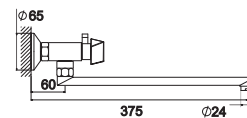

**Поворотное угловое
крепление для шланга**
Предотвращает загиб
шланга при использовании

Forma 7016084C-35L(F)

Смеситель для ванны и душа

с длинным изливом 350 мм

- Кран-буксы с керамическими пластинами 24 мм
- Аэратор Eco Flow, M24
- Термовставки в ручках смесителя
- Боковой держатель лейки на корпусе Shower Fix
- Аксессуары в комплекте: лейка для душа, шланг для душа 1,5 м, настенный держатель для лейки