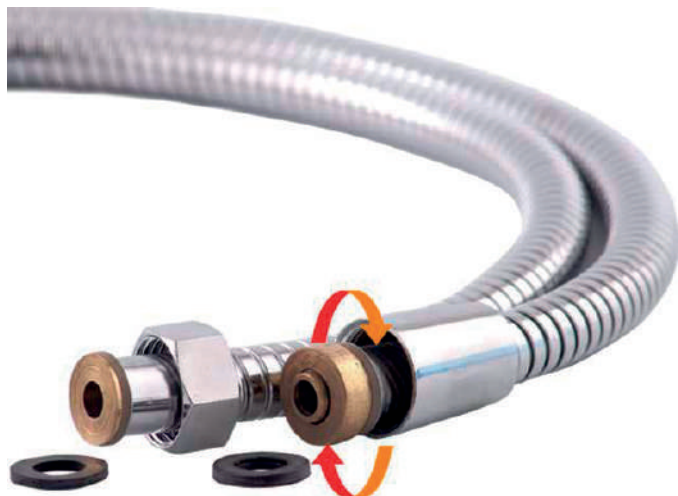

Крепежный набор Easy Fix обеспечивает простой и быстрый монтаж. Позволяет закрепить смеситель без применения инструментов. Для этого нужно накрутить крепежную гайку на резьбу

Гайка Easy Fix с пластиной из ABS пластика предотвращает разбалтывание смесителя при частом повороте излива

Душевой диск с четкой фиксацией и плавным вращением

Верхняя душевая насадка четко фиксируется на душевой штанге и не разбалтывается со временем. Все элементы четко подогнаны друг к другу и смазаны силиконовым гелем

Телескопическая штанга

Позволяет регулировать высоту душевой системы, что особенно удобно для людей высокого роста и при установке в ванне и совмещении с душем

Stainless Steel

Душевые штанги изготовлены из нержавеющей стали, что гарантирует долговечность и коррозиестойкость

Chrome plus

Лейки для душа проходят процесс обмеднения, что гарантирует ударопрочность и стойкость к царапинам в течение всего срока службы

Керамический дивертор

Все душевые системы GROSS AQUA комплектуются дивертором с керамическим картриджем, что обеспечивает плавное переключение воды с лейки на верхний душ при любом напоре