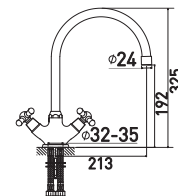

Смеситель для кухни с ВЫСОКИМ изливом

- Кран-буксы с керамическими пластинами 24 мм
- Аэратор Eco Flow, M22
- Термовставки в ручках смесителя
- Шланги для подвода воды в комплекте, 45 см
- Easy Fix - быстрый и легкий монтаж при помощи гайки