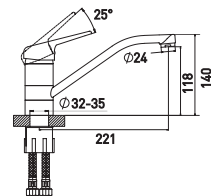

Смеситель для кухни с поворотным изливом

- Керамический картридж 40 мм
- Аэратор Eco Flow, M24
- Шланги для подвода воды в комплекте, 45 см
- Standart Fix+ в комплект с креплением на штифты входит монтажный ключ и пластина жесткости

Nord 3519514GW-A02