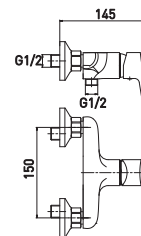

Смеситель для ванны и душа

с длинным изливом 350 мм

- Керамический картридж 35 мм
- Аэратор Eco Flow, M24
- Аксессуары в комплекте: лейка для душа, шланг для душа 1,5 м, настенный держатель для лейки

8 шт.

Смеситель для душа настенный

- Керамический картридж 35 мм
- Аксессуары в комплекте: лейка для душа, шланг для душа 1,5 м, настенный держатель для лейки

12 шт.

Смеситель для биде настенный

- Керамический картридж 35 мм
- Аксессуары в комплекте: лейка для биде, шланг для душа 1,2 м, настенный держатель для лейки

12 шт.