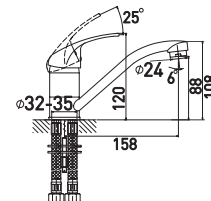

Смеситель для ванны и душа

с длинным изливом 350 мм

- Керамический картридж 35 мм
- Аэратор Eco Flow, M24
- Керамический дивертор
- Аксессуары в комплекте: лейка для душа, шланг для душа 1,5 м, настенный держатель для лейки

8 шт.

Смеситель для умывальника

монолитный

- Керамический картридж 35 мм
- Аэратор Eco Flow, M24
- Шланги для подвода воды в комплекте, 35 см

10 шт.

Mini 3210213C-15 кор излив G0109

Смеситель для умывальника

с поворотным изливом

- Керамический картридж 35 мм
- Аэратор Eco Flow, M24
- Шланги для подвода воды в комплекте, 35 см

10 шт.