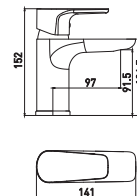

Смеситель для ванны и душа
с длинным изливом 350 мм

- Керамический картридж 35 мм
- Аэратор Eco Flow, M24
- Боковой держатель лейки на корпусе Shower Fix
- Аксессуары в комплекте: лейка для душа, шланг для душа 1,5 м, настенный держатель для лейки

8 шт.

Смеситель для ванны и душа
с коротким изливом

- Керамический картридж 35 мм
- Поворотный аэратор Neoperl SSR, M24
- Боковой держатель лейки на корпусе Shower Fix
- Аксессуары в комплекте: лейка для душа, шланг для душа 1,5 м, настенный держатель для лейки

8 шт.

Смеситель для умывальника
монолитный

- Керамический картридж 35 мм
- Поворотный аэратор Neoperl SSR, M24
- Шланги для подвода воды в комплекте, 45 см
- Easy Fix - быстрый и легкий монтаж при помощи гайки

10 шт.