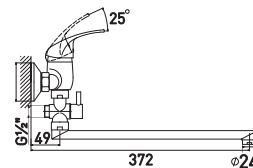

8 шт.

Mini 6215213