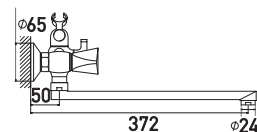

Смеситель для ванны и душа

с длинным изливом 350 мм

- Кран-буксы с керамическими пластинами 24 мм
- Аэратор Eco Flow, M24
- Термовставки в ручках смесителя
- Боковой держатель лейки на корпусе
- Аксессуары в комплекте: лейка для душа, шланг для душа 1,5 м, настенный держатель для лейки