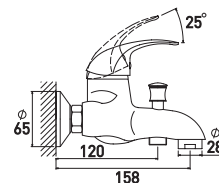

8 шт.

Optima 5525511C

Смеситель для душа

настенный

- Керамический картридж 40 мм
- Аксессуары в комплекте: лейка для душа, шланг для душа 1,5 м, настенный держатель для лейки

8 шт.