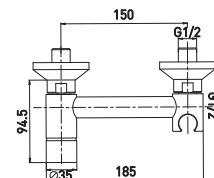

Смеситель для биде настенный

- Керамический картридж 25 мм
- 1 режим потока воды
- Easy Clean - легкая очистка, форсунки из мягкого силикона
- Аксессуары в комплекте: лейка для биде, шланг для душа 1,2 м

Bidet GA1066+GA603-1.2