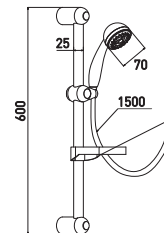

Гарнитур для душа

с мыльницей

- Душевая штанга из нержавеющей стали, 600 мм
- Лейка для душа, 3 режима
- Шланг для душа, 1,5 м, нержавеющая сталь
- Мыльница
- Крепеж в комплекте
- Easy Clean - легкая очистка, форсунки из мягкого силикона

Optima GA9010