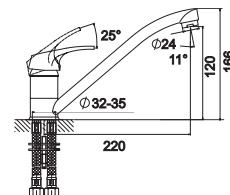

**Смеситель для кухни
с поворотным изливом**

- Керамический картридж 35 мм
- Аэратор Eco Flow, M24
- Шланги для подвода воды в комплекте, 35 см

Basic 3205257C-A02