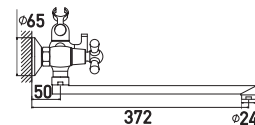

Смеситель для ванны и душа

с длинным изливом 350 мм

- Кран-буксы с керамическими пластинами 24 мм
- Аэратор Eco Flow, M24
- Термовставки в ручках смесителя
- Боковой держатель лейки на корпусе
- Аксессуары в комплекте: лейка для душа, шланг для душа 1,5 м, настенный держатель для лейки

8 шт.

Смеситель для душа настенный

- Кран-буксы с керамическими пластинами 24 мм
- Термовставки в ручках смесителя
- Аксессуары в комплекте: лейка для душа, шланг для душа 1,5 м, настенный держатель для лейки

8 шт.

Retro 5012083C

Смеситель для умывальника

МОНОЛИТНЫЙ

- Кран-буксы с керамическими пластинами 24 мм
- Аэратор Eco Flow, M24
- Термовставки в ручках смесителя
- Шланги для подвода воды в комплекте, 45 см
- Standart Fix - в комплект с креплением на штифты входит монтажный ключ

10 шт.