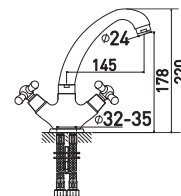

Смеситель для ванны и душа с длинным изливом

- Кран-буксы с керамическими пластинами 24 мм
- Аэратор Eco Flow, M22
- Аксессуары в комплекте: лейка для душа, шланг для душа 1,5 м, настенный держатель для лейки

8 шт.

Смеситель для умывальника монолитный

- Кран-буксы с керамическими пластинами 24 мм
- Аэратор Eco Flow, M24
- Шланги для подвода воды в комплекте, 45 см
- Standart Fix - в комплект с креплением на штифты входит монтажный ключ

10 шт.

Смеситель для кухни с поворотным изливом

- Кран-буксы с керамическими пластинами 24 мм
- Аэратор Eco Flow, M24
- Шланги для подвода воды в комплекте, 45 см
- Standart Fix+ в комплект с креплением на штифты входит монтажный ключ и пластина жесткости

10 шт.