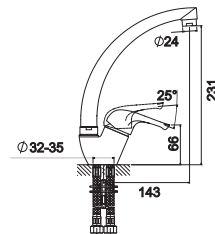

Basic 3210257C-15 кор. излив G0109

**Смеситель для умывальника
с поворотным изливом**

- Керамический картридж 35 мм
- Аэратор Eco Flow, M24
- Шланги для подвода воды в комплекте, 35 см