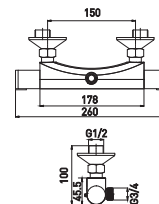

ThermoFix Basic 5980115C