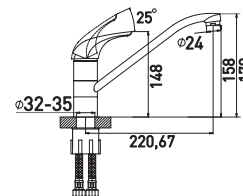

10 шт.

Forma

24 mm

Увеличенный размер ручек
Практичность и более легкая
регулировка напора
и температуры воды

Защита ручек от нагрева
Термовставки из ABS пластика
в ручках смесителей
обеспечивают изоляцию