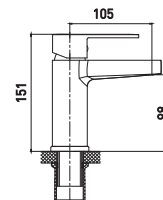

Смеситель для умывальника монолитный

- Керамический картридж 35 мм
- Поворотный аэратор Neoperl SSR, M24
- Шланги для подвода воды в комплекте, 45 см
- Easy Fix - быстрый и легкий монтаж при помощи гайки

Moderna 3204278C-G0110