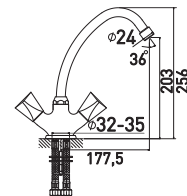

Смеситель для кухни с поворотным изливом

- Кран-буксы с керамическими пластинами 24 мм
- Аэратор Eco Flow, M22
- Термовставки в ручках смесителя
- Шланги для подвода воды в комплекте, 45 см
- Easy Fix - быстрый и легкий монтаж при помощи гайки

10 шт.