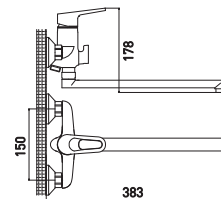

Эргономичная ручка
Классическая форма в современном исполнении

Delta 7244268C-35L(F)

Смеситель для ванны и душа

с длинным изливом 350 мм

- Керамический картридж 35 мм
- Аэратор Eco Flow, M24
- Аксессуары в комплекте: лейка для душа, шланг для душа 1,5 м, настенный держатель для лейки