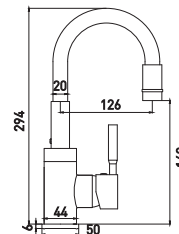

10 шт.

ColorFlex 3241508G