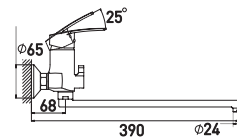

Nord 7217514C-35L(F)

Смеситель для ванны и душа с длинным изливом 350 мм

- Керамический картридж 40 мм
- Аэратор Eco Flow, M24
- Боковой держатель лейки на корпусе Shower Fix
- Аксессуары в комплекте: лейка для душа, шланг для душа 1,5 м, настенный держатель для лейки