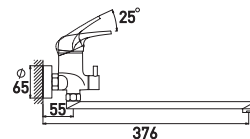

Смеситель для ванны и душа

с длинным изливом 350 мм

- Керамический картридж 40 мм
- Аэратор Eco Flow, M24
- Аксессуары в комплекте: лейка для душа, шланг для душа 1,5 м, настенный держатель для лейки

Смеситель для ванны и душа

с коротким изливом

- Керамический картридж 40 мм
- Аэратор Eco Flow, M28
- Аксессуары в комплекте: лейка для душа, шланг для душа 1,5 м, настенный держатель для лейки

Смеситель для умывальника МОНОЛИТНЫЙ

- Керамический картридж 40 мм
- Аэратор Eco Flow, M24
- Шланги для подвода воды в комплекте, 45 см
- Standart Fix - в комплект с креплением на штифты входит монтажный ключ