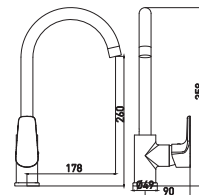

10 шт.

Evo 3243297C-B02

Смеситель для кухни с поворотным изливом

- Керамический картридж 35 мм
- Аэратор Eco Flow, M22
- Шланги для подвода воды в комплекте, 45 см
- Easy Fix - быстрый и легкий монтаж при помощи гайки