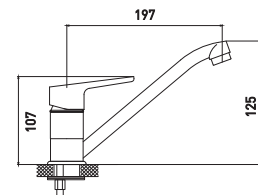

**Смеситель для кухни
с поворотным изливом**

- Керамический картридж 35 мм
- Аэратор Eco Flow, M24
- Шланги для подвода воды в комплекте, 45 см
- Standart Fix+ в комплект с креплением на штифты входит монтажный ключ и пластина жесткости