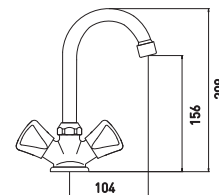

Astra 3740045C-B03

Смеситель для кухни
с поворотным изливом

- Кран-буксы с керамическими пластинами 24 мм
- Аэратор Eco Flow, M22
- Шланги для подвода воды в комплекте, 35 см