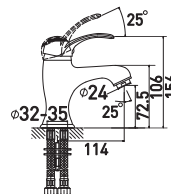

Смеситель для умывальника
монолитный

- Керамический картридж 40 мм
- Аэратор Eco Flow, M24
- Шланги для подвода воды в комплекте, 45 см
- Standart Fix - в комплект с креплением на штифты входит монтажный ключ

10 шт.