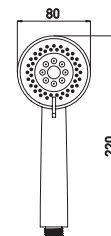

20 шт.

Nova GA3718

Лейка для душа
2 режима

- 2 режима потока воды: дождевая струя, массажная струя
- Easy Clean - легкая очистка, форсунки из мягкого силикона

20 шт.

Nova GA3717

Лейка для душа
1 режим

- 1 режим потока воды: дождевая струя
- Easy Clean - легкая очистка, форсунки из мягкого силикона