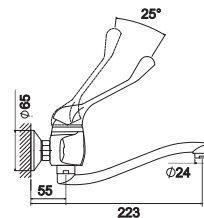

Professional 6546509C