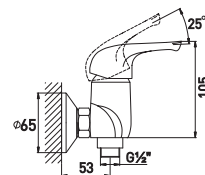

Basic 6226257C