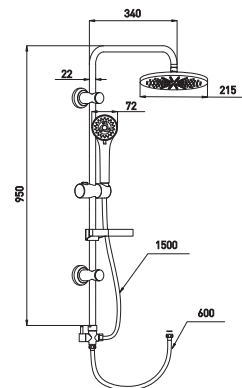

Душевая система

с фиксированной высотой штанги

- Душевая штанга из нержавеющей стали, 950 мм
- Душевой диск, 215 мм
- Лейка для душа, 3 режима
- Держатель для лейки
- Мыльница
- Латунный дивертор 90°
- Шланг для душа, 1,5 м, нержавеющая сталь
- Шланг соединительный, 0,6 м
- Крепеж в комплекте
- Easy Clean - легкая очистка, форсунки из мягкого силикона