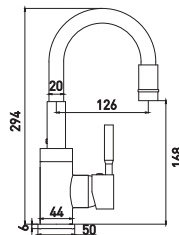

10 шт.

ColorFlex 3241508W