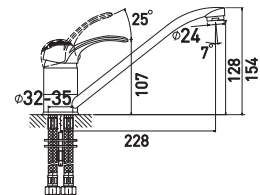

10 шт.

Arabic Bronze 3501516BRL-G0146

Смеситель для кухни с поворотным изливом

- Керамический картридж 35 мм
- Аэратор Eco Flow, M24
- Шланги для подвода воды в комплекте, 45 см
- Standart Fix+ в комплект с креплением на штифты входит монтажный ключ и пластина жесткости