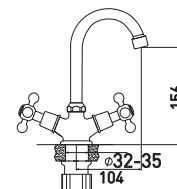

Yota 3088039C-B03

Смеситель для кухни

с поворотным изливом

- Кран-буксы с керамическими пластинами 24 мм
- Аэратор Eco Flow, M24
- Шланги для подвода воды в комплекте, 35 см
- Easy Fix - быстрый и легкий монтаж при помощи гайки