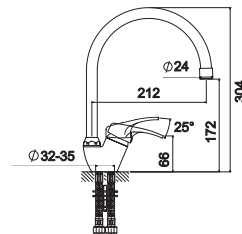

Base 4237258C-25F

Смеситель для кухни настенный

- Керамический картридж 35 мм
- Аэратор Eco Flow, M24