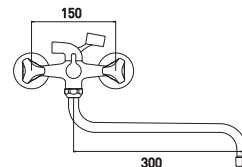

Astra

24 mm

Ручки из прочного ABS пластика
Ручки смесителя имеют
эргономичную форму
и не нагреваются

Astra 7088045C-35F

Смеситель для ванны и душа
с длинным изливом 350 мм

- Кран-буксы с керамическими пластинами 24 мм
- Аэратор Eco Flow, M22
- Аксессуары в комплекте: лейка для душа, шланг для душа 1,5 м, настенный держатель для лейки