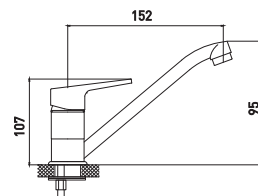

**Смеситель для умывальника
с поворотным изливом**

- Керамический картридж 35 мм
- Аэратор Eco Flow, M24
- Шланги для подвода воды в комплекте, 45 см
- Standart Fix - в комплект с креплением на штифты входит монтажный ключ

Delta 3210268C-G0110