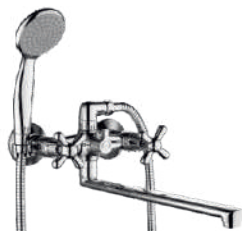

10 шт.

Professional 0215147C

Смеситель для холодной воды

- Аэратор Eco Flow, M22
- Easy Fix - быстрый и легкий монтаж при помощи гайки

Retro

традиционный
дизайн

Retro

24 mm

Цельнолитые
металлические ручки
Практичны в уходе,
эффектный внешний вид

Защита ручек от нагрева
Термовставки из ABS пластика
в ручках смесителей
обеспечивают изоляцию

Поворотное угловое
крепление для шланга
Предотвращает загиб
шланга при использовании