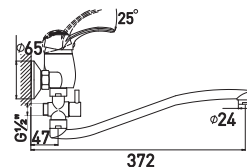

Arabic Bronze 2540516BRL