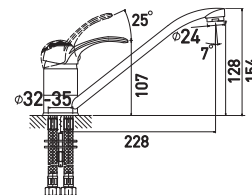

Смеситель для ванны и душа
с длинным изливом 350 мм

- Керамический картридж 40 мм
- Аэратор Eco Flow, M24
- Аксессуары в комплекте: лейка для душа, шланг для душа 1,5 м, настенный держатель для лейки

8 шт.

Смеситель для умывальника
монолитный

- Керамический картридж 40 мм
- Аэратор Eco Flow, M24
- Шланги для подвода воды в комплекте, 45 см
- Standart Fix - в комплект с креплением на штифты входит монтажный ключ

10 шт.

Arabic 3501516C-G0146

Смеситель для кухни
с поворотным изливом

- Керамический картридж 40 мм
- Аэратор Eco Flow, M24
- Шланги для подвода воды в комплекте, 45 см
- Easy Fix - быстрый и легкий монтаж при помощи гаек

10 шт.