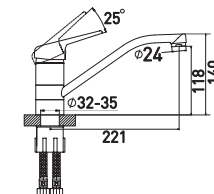

Смеситель для кухни с поворотным изливом

- Керамический картридж 40 мм
- Аэратор Eco Flow, M24
- Шланги для подвода воды в комплекте, 45 см
- Standart Fix+ в комплект с креплением на штифты входит монтажный ключ и пластина жесткости