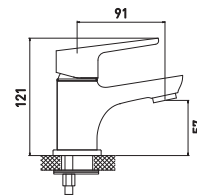

- Керамический картридж 35 мм
- Аксессуары в комплекте: лейка для биде, шланг для душа 1,2 м, настенный держатель для лейки

 12 шт.

Vista 6245267C

Смеситель для умывальника монолитный

- Керамический картридж 35 мм
- Аэратор Eco Flow, M24
- Шланги для подвода воды в комплекте, 45 см
- Standart Fix - в комплект с креплением на штифты входит монтажный ключ