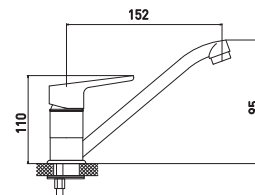

Смеситель для умывальника с поворотным изливом

- Керамический картридж 35 мм
- Аэратор Eco Flow, M24
- Шланги для подвода воды в комплекте, 45 см
- Standart Fix - в комплект с креплением на штифты входит монтажный ключ

Vista 3210267C-G0110