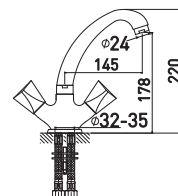

Смеситель для ванны и душа

с длинным изливом 350 мм

- Кран-буксы с керамическими пластинами 24 мм
- Аэратор Eco Flow, M24
- Термовставки в ручках смесителя
- Боковой держатель лейки на корпусе
- Аксессуары в комплекте: лейка для душа, шланг для душа 1,5 м, настенный держатель для лейки

Смеситель для умывальника

МОНОЛИТНЫЙ

- Кран-буксы с керамическими пластинами 24 мм
- Аэратор Eco Flow, M24
- Термовставки в ручках смесителя
- Шланги для подвода воды в комплекте, 45 см
- Standart Fix - в комплект с креплением на штифты входит монтажный ключ

Смеситель для кухни

с поворотным изливом

- Кран-буксы с керамическими пластинами 24 мм
- Аэратор Eco Flow, M24
- Термовставки в ручках смесителя
- Шланги для подвода воды в комплекте, 45 см
- Standart Fix - в комплект с креплением на штифты входит монтажный ключ