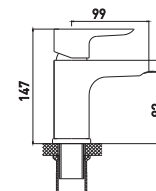

**Смеситель для ванны и душа
с длинным изливом 350 мм**

- Керамический картридж 35 мм
- Аэратор Eco Flow, M24
- Боковой держатель лейки на корпусе Shower Fix
- Аксессуары в комплекте: лейка для душа, шланг для душа 1,5 м, настенный держатель для лейки

8 шт.

**Смеситель для ванны и душа
с коротким изливом**

- Керамический картридж 35 мм
- Поворотный аэратор Neoperl SSR, M24
- Боковой держатель лейки на корпусе Shower Fix
- Аксессуары в комплекте: лейка для душа, шланг для душа 1,5 м, настенный держатель для лейки

8 шт.

**Смеситель для умывальника
МОНОЛИТНЫЙ**

- Керамический картридж 35 мм
- Поворотный аэратор Neoperl SSR, M24
- Шланги для подвода воды в комплекте, 45 см
- Easy Fix - быстрый и легкий монтаж при помощи гайки

10 шт.