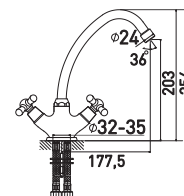

Смеситель для кухни с поворотным изливом

- Кран-буксы с керамическими пластинами 24 мм
- Аэратор Eco Flow, M22
- Термовставки в ручках смесителя
- Шланги для подвода воды в комплекте, 45 см
- Standart Fix - в комплект с креплением на штифты входит монтажный ключ

10 шт.