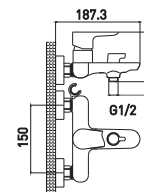

8 шт.

Space 6515288C