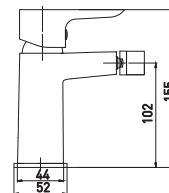

Смеситель для кухни с поворотным изливом

- Керамический картридж 35 мм
- Аэратор Eco Flow, M22
- Шланги для подвода воды в комплекте, 45 см
- Easy Fix - быстрый и легкий монтаж при помощи гайки

10 шт.

Смеситель для биде с поворотным аэратором

- Керамический картридж 35 мм
- Поворотный аэратор Eco Flow, M22
- Шланги для подвода воды в комплекте, 45 см
- Standart Fix - в комплект с креплением на штифты входит монтажный ключ

10 шт.

Лейка для душа с кнопкой управления

- 3 режима потока воды: дождевая струя, массажная струя, дождевая струя + массажная струя
- Push - кнопка для переключения режимов
- Easy Clean - легкая очистка, форсунки из мягкого силикона

20 шт.