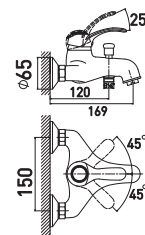

Смеситель для ванны и душа
с коротким изливом

- Керамический картридж 40 мм
- Аэратор Eco Flow, M24
- Аксессуары в комплекте: лейка для душа, шланг для душа 1,5 м, настенный держатель для лейки

8 шт.

Arabic Bronze 6536516BRL