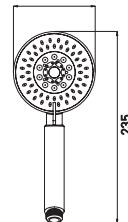

20 шт.

Moderna GA198

Стойка для душа с полкой

- Душевая штанга из нержавеющей стали, 700 мм
- Удобная полка для принадлежностей
- Крепеж в комплекте
- Easy Fix - быстрая и простая установка

10 шт.

Moderna GA19851