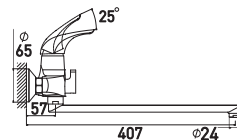

Смеситель для ванны и душа

с длинным изливом 350 мм

- Керамический картридж 35 мм Eco
- Аэратор Eco Flow, M24
- Аксессуары в комплекте: лейка для душа, шланг для душа 1,5 м, настенный держатель для лейки

8 шт.

Смеситель для умывальника

монолитный

- Керамический картридж 35 мм Eco
- Аэратор Eco Flow, M24
- Шланги для подвода воды в комплекте, 45 см
- Standart Fix - в комплект с креплением на штифты входит монтажный ключ

10 шт.

Corsa 3509215C-G0111

Смеситель для кухни

с поворотным изливом

- Керамический картридж 35 мм
- Аэратор Eco Flow, M24
- Шланги для подвода воды в комплекте, 45 см
- Standart Fix+ в комплект с креплением на штифты входит монтажный ключ и пластина жесткости

10 шт.