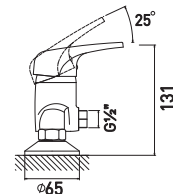

8 шт.

Optima 5525511C

Смеситель для душа

настенный

- Керамический картридж 40 мм
- Аксессуары в комплекте: лейка для душа, шланг для душа 1,5 м, настенный держатель для лейки

8 шт.

Optima 6546511C

Смеситель для умывальника МОНОЛИТНЫЙ