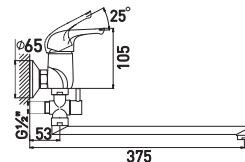

с длинным изливом 350 мм

- Керамический картридж 35 мм
- Аэратор Eco Flow, M24
- Керамический дивертор
- Аксессуары в комплекте: лейка для душа, шланг для душа 1,5 м, настенный держатель для лейки

8 шт.