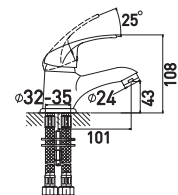

10 шт.

Mini 3210213C-15 кор излив G0109