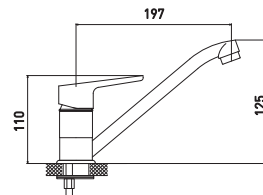

Смеситель для кухни с поворотным изливом

- Керамический картридж 35 мм
- Аэратор Eco Flow, M24
- Шланги для подвода воды в комплекте, 45 см
- Standart Fix+ в комплект с креплением на штифты входит монтажный ключ и пластина жесткости