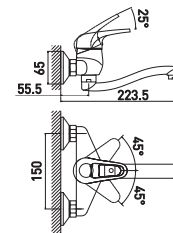

Смеситель для кухни с поворотным изливом

- Керамический картридж 35 мм
- Аэратор Eco Flow, M24
- Шланги для подвода воды в комплекте, 35 см

Смеситель для кухни с ВЫСОКИМ ИЗЛИВОМ

- Керамический картридж 35 мм
- Аэратор Eco Flow, M22
- Шланги для подвода воды в комплекте, 35 см

Смеситель для кухни настенный

- Керамический картридж 35 мм
- Аэратор Eco Flow, M24