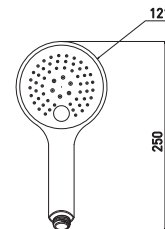

10 шт.

Space 3118288C-B02

Смеситель для кухни с поворотным изливом

- Керамический картридж 35 мм
- Аэратор Eco Flow, M22
- Шланги для подвода воды в комплекте, 45 см
- Easy Fix - быстрый и легкий монтаж при помощи гайки

10 шт.

Space 8515288C

Смеситель для биде с поворотным аэратором

- Керамический картридж 35 мм
- Поворотный аэратор Eco Flow, M22
- Шланги для подвода воды в комплекте, 45 см
- Standart Fix - в комплект с креплением на штифты входит монтажный ключ

10 шт.

Space Push GA1400

Лейка для душа с кнопкой управления

- 3 режима потока воды: дождевая струя, массажная струя, дождевая струя + массажная струя
- Push - кнопка для переключения режимов
- Easy Clean - легкая очистка, форсунки из мягкого силикона