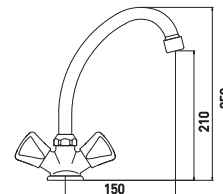

Смеситель для ванны и душа
с длинным изливом 350 мм

- Кран-буксы с керамическими пластинами 24 мм
- Аэратор Eco Flow, M22
- Аксессуары в комплекте: лейка для душа, шланг для душа 1,5 м, настенный держатель для лейки

Смеситель для умывальника
с поворотным изливом

- Кран-буксы с керамическими пластинами 24 мм
- Аэратор Eco Flow, M22
- Шланги для подвода воды в комплекте, 35 см

Смеситель для кухни
с поворотным изливом

- Кран-буксы с керамическими пластинами 24 мм
- Аэратор Eco Flow, M22
- Шланги для подвода воды в комплекте, 35 см