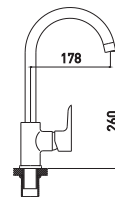

10 шт.

Space 3118288C-B02

Смеситель для кухни с поворотным изливом

- Керамический картридж 35 мм
- Аэратор Eco Flow, M22
- Шланги для подвода воды в комплекте, 45 см
- Easy Fix - быстрый и легкий монтаж при помощи гайки