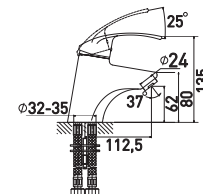

Смеситель для умывальника монолитный

- Керамический картридж 40 мм
- Аэратор Eco Flow, M24
- Шланги для подвода воды в комплекте, 45 см
- Standart Fix - в комплект с креплением на штифты входит монтажный ключ

Nord 3509514C-G0147