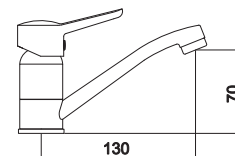

**Смеситель для умывальника
с поворотным изливом**

- Керамический картридж 35 мм
- Аэратор Eco Flow, M24
- Шланги для подвода воды в комплекте, 45 см
- Easy Fix - быстрый и легкий монтаж при помощи гайки