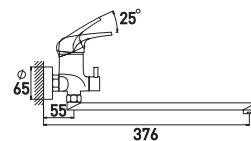

Смеситель для ванны и душа

с длинным изливом 350 мм

- Керамический картридж 40 мм
- Аэратор Eco Flow, M24
- Аксессуары в комплекте: лейка для душа, шланг для душа 1,5 м, настенный держатель для лейки

8 шт.

Смеситель для ванны и душа

с коротким изливом

- Керамический картридж 40 мм
- Аэратор Eco Flow, M24
- Аксессуары в комплекте: лейка для душа, шланг для душа 1,5 м, настенный держатель для лейки

8 шт.

Optima 5525511C

Смеситель для душа

настенный

- Керамический картридж 40 мм
- Аксессуары в комплекте: лейка для душа, шланг для душа 1,5 м, настенный держатель для лейки

8 шт.