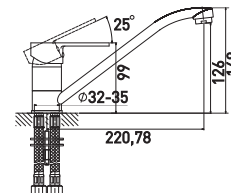

Смеситель для кухни с поворотным изливом

- Керамический картридж 35 мм
- Аэратор Eco Flow, M24
- Шланги для подвода воды в комплекте, 45 см
- Standart Fix+ в комплект с креплением на штифты входит монтажный ключ и пластина жесткости