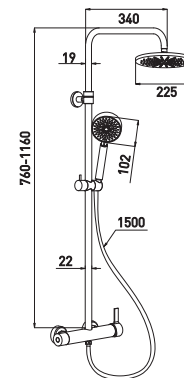

Душевая система со смесителем с регулируемой высотой штанги

- Телескопическая душевая штанга из нержавеющей стали, регулируемая высота 760-1160 мм
- Душевой диск, 225 мм
- Лейка для душа, 5 режимов
- Держатель для лейки
- Латунный смеситель
- Шланг для душа, 1,5 м, нержавеющая сталь
- Шланг соединительный, 0,6 м
- Крепеж в комплекте
- Easy Clean - легкая очистка, форсунки из мягкого силикона