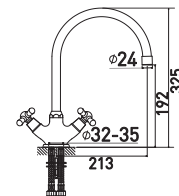

Смеситель для кухни

С ВЫСОКИМ ИЗЛИВОМ

- Кран-буксы с керамическими пластинами 24 мм
- Аэратор Eco Flow, M22
- Шланги для подвода воды в комплекте, 45 см
- Standart Fix+ в комплект с креплением на штифты
  входит монтажный ключ и пластина жесткости