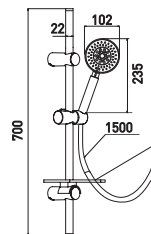

Лейка для душа 5 режимов

- 5 режимов потока воды: дождевая струя, массажная струя, водяной туман, дождевая струя + массажная струя, дождевая струя + водяной туман
- Easy Clean - легкая очистка, форсунки из мягкого силикона

20 шт.

Стойка для душа с полкой

- Душевая штанга из нержавеющей стали, 700 мм
- Удобная полка для принадлежностей
- Крепеж в комплекте
- Easy Fix - быстрая и простая установка

10 шт.

Гарнитур для душа

- Душевая штанга из нержавеющей стали, 700 мм
- Лейка для душа, 5 режимов
- Шланг для душа, 1,5 м, нержавеющая сталь
- Полка для принадлежностей
- Крепеж в комплекте
- Easy Clean - легкая очистка, форсунки из мягкого силикона
- Easy Fix - быстрая и простая установка

10 шт.