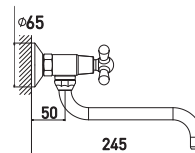

Смеситель для кухни настенный

- Кран-буксы с керамическими пластинами 24 мм
- Аэратор Eco Flow, M22
- Термовставки в ручках смесителей

10 шт.