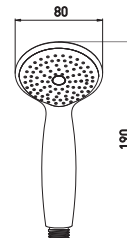

Лейка для душа

1 режим

- 1 режим потока воды: дождевая струя
- Easy Clean - легкая очистка, форсунки из мягкого силикона

50 шт.

Шланг для душа

нерж.сталь, усиленный

- Длина: 1,5 м / 2,0 м
- Оплетка: нержавеющая сталь
- Покрытие: полированная сталь
- Втулки: латунь
- Внутр.шланг: ПВХ

Шланг для душа

нерж.сталь, хром, усиленный

- Длина: 1,5 м / 2,0 м
- Оплетка: нержавеющая сталь
- Покрытие: никель-хромовое
- Втулки: латунь
- Внутр.шланг: ПВХ