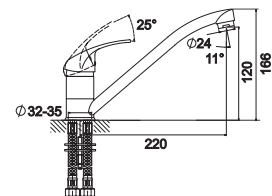

Mini GA2008

Лейка для душа 1 режим

- 1 режим потока воды: дождевая струя
- Easy Clean - легкая очистка, форсунки из мягкого силикона