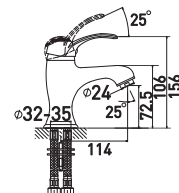

10 шт.

Arabic 3501516C-G0146