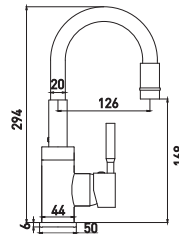

**Смеситель для кухни
с гибким изливом**

- Керамический картридж 35 мм
- Аэратор Eco Flow, M22
- Шланги для подвода воды в комплекте, 45 см
- Easy Fix - быстрый и легкий монтаж при помощи гайки

10 шт.

**Смеситель для кухни
с гибким изливом**

- Керамический картридж 35 мм
- Аэратор Eco Flow, M22
- Шланги для подвода воды в комплекте, 45 см
- Easy Fix - быстрый и легкий монтаж при помощи гайки

10 шт.

**Смеситель для кухни
с гибким изливом**

- Керамический картридж 35 мм
- Аэратор Eco Flow, M22
- Шланги для подвода воды в комплекте, 45 см
- Easy Fix - быстрый и легкий монтаж при помощи гайки

10 шт.