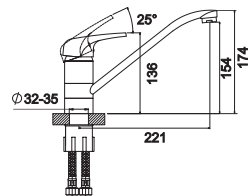

Смеситель для кухни с поворотным изливом

- Керамический картридж 40 мм
- Аэратор Eco Flow, M24
- Шланги для подвода воды в комплекте, 45 см
- Easy Fix - быстрый и легкий монтаж при помощи гайки