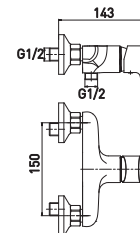

Смеситель для ванны и душа

с длинным изливом 350 мм

- Керамический картридж 35 мм
- Аэратор Eco Flow, M24
- Аксессуары в комплекте: лейка для душа, шланг для душа 1,5 м, настенный держатель для лейки

Смеситель для душа настенный

- Керамический картридж 35 мм
- Аксессуары в комплекте: лейка для душа, шланг для душа 1,5 м, настенный держатель для лейки

Смеситель для биде настенный

- Керамический картридж 35 мм
- Аксессуары в комплекте: лейка для биде, шланг для душа 1,2 м, настенный держатель для лейки