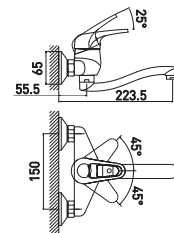

Optima 8523511C