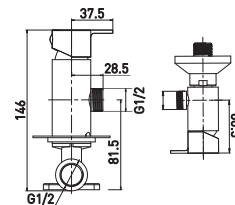

Смеситель для биде встраиваемый

- Керамический картридж 25 мм
- 1 режим потока воды
- Easy Clean - легкая очистка, форсунки из мягкого силикона
- Аксессуары в комплекте: лейка для биде, шланг для душа 1,2 м

Bidet GA012201C