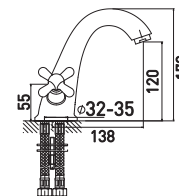

Смеситель для ванны и душа

с длинным изливом 350 мм

- Кран-буксы с керамическими пластинами 24 мм
- Аэратор Eco Flow, M24
- Термовставки в ручках смесителя
- Боковой держатель лейки на корпусе
- Аксессуары в комплекте: лейка для душа, шланг для душа 1,5 м, настенный держатель для лейки

8 шт.

Смеситель для душа настенный

- Кран-буксы с керамическими пластинами 24 мм
- Термовставки в ручках смесителя
- Аксессуары в комплекте: лейка для душа, шланг для душа 1,5 м, настенный держатель для лейки

8 шт.

Retro 5012083C

Смеситель для умывальника

МОНОЛИТНЫЙ

- Кран-буксы с керамическими пластинами 24 мм
- Аэратор Eco Flow, M24
- Термовставки в ручках смесителя
- Шланги для подвода воды в комплекте, 45 см
- Standart Fix - в комплект с креплением на штифты входит монтажный ключ

10 шт.