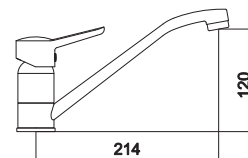

Смеситель для кухни с поворотным изливом

- Керамический картридж 35 мм
- Аэратор Eco Flow, M24
- Шланги для подвода воды в комплекте, 45 см
- Easy Fix - быстрый и легкий монтаж при помощи гайки