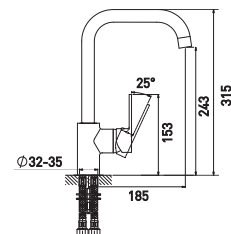

Смеситель для кухни
с ВЫСОКИМ ИЗЛИВОМ

- Керамический картридж 35 мм
- Аэратор Eco Flow, M22
- Шланги для подвода воды в комплекте, 45 см
- Easy Fix - быстрый и легкий монтаж при помощи гайки

10 шт.

Смеситель для кухни
с ВЫСОКИМ ИЗЛИВОМ

- Керамический картридж 35 мм
- Аэратор Eco Flow, M22
- Шланги для подвода воды в комплекте, 45 см
- Easy Fix - быстрый и легкий монтаж при помощи гайки

10 шт.

Смеситель для кухни
с ВЫСОКИМ ИЗЛИВОМ

- Керамический картридж 35 мм
- Аэратор Eco Flow, M22
- Шланги для подвода воды в комплекте, 45 см
- Easy Fix - быстрый и легкий монтаж при помощи гайки

10 шт.