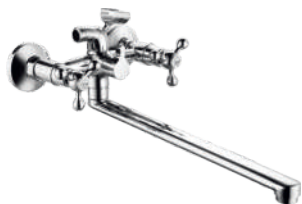

Mini GA101

Стойка для душа без мыльницы

- Душевая штанга из нержавеющей стали, 600 мм
- Крепеж в комплекте

Yota

доступное качество

Yota

24 mm

Эксклюзивная индикация температуры воды
Надписи на заглушках на русском языке ГОР/ХОЛ

Крепежный набор Easy Fix в смесителях для кухни
Быстрый и легкий монтаж без применения инструментов

Yota 7088039C-35L(F)

Смеситель для ванны и душа

с длинным изливом 350 мм

- Кран-буксы с керамическими пластинами 24 мм
- Аэратор Eco Flow, M24
- Аксессуары в комплекте: лейка для душа, шланг для душа 1,5 м, настенный держатель для лейки