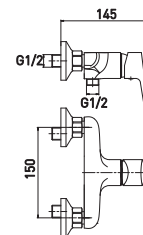

 8 шт.

Vista 5740267C-S

Смеситель для душа настенный

- Керамический картридж 35 мм
- Аксессуары в комплекте: лейка для душа, шланг для душа 1,5 м, настенный держатель для лейки

 12 шт.

Vista 5740267C-B

Смеситель для биде настенный