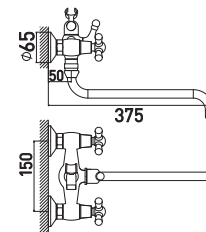

Смеситель для ванны и душа с длинным изливом

- Кран-буксы с керамическими пластинами 24 мм
- Аэратор Eco Flow, M22
- Аксессуары в комплекте: лейка для душа, шланг для душа 1,5 м, настенный держатель для лейки

8 шт.

Смеситель для умывальника монолитный

- Кран-буксы с керамическими пластинами 24 мм
- Аэратор Eco Flow, M24
- Шланги для подвода воды в комплекте, 45 см
- Standart Fix - в комплект с креплением на штифты входит монтажный ключ

10 шт.

Смеситель для кухни с поворотным изливом

- Кран-буксы с керамическими пластинами 24 мм
- Аэратор Eco Flow, M24
- Шланги для подвода воды в комплекте, 45 см
- Standart Fix+ в комплект с креплением на штифты входит монтажный ключ и пластина жесткости

10 шт.