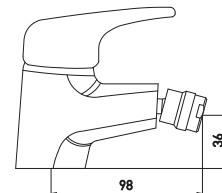

Смеситель для биде

с поворотным аэратором

- Керамический картридж 40 мм
- Поворотный аэратор Eco Flow, M24
- Шланги для подвода воды в комплекте, 45 см
- Standart Fix - в комплект с креплением на штифты входит монтажный ключ