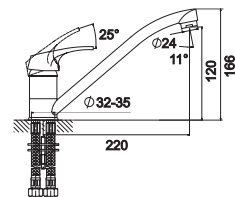

с поворотным изливом

- Керамический картридж 35 мм
- Аэратор Eco Flow, M24
- Шланги для подвода воды в комплекте, 35 см

10 шт.

Base 3210258C-G0110

Смеситель для кухни с поворотным изливом

- Керамический картридж 35 мм
- Аэратор Eco Flow, M24
- Шланги для подвода воды в комплекте, 35 см