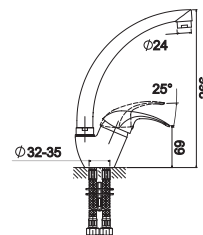

Смеситель для кухни с ВЫСОКИМ ИЗЛИВОМ

- Керамический картридж 40 мм
- Аэратор Eco Flow, M24
- Шланги для подвода воды в комплекте, 45 см
- Standart Fix+ в комплект с креплением на штифты входит монтажный ключ и пластина жесткости

Elegance 8523500C