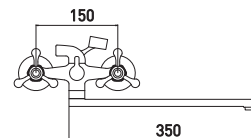

Крепежный набор Easy Fix в смесителях для кухни
Быстрый и легкий монтаж без применения инструментов

Yota 7088039C-35L(F)

Смеситель для ванны и душа

с длинным изливом 350 мм

- Кран-буксы с керамическими пластинами 24 мм
- Аэратор Eco Flow, M24
- Аксессуары в комплекте: лейка для душа, шланг для душа 1,5 м, настенный держатель для лейки