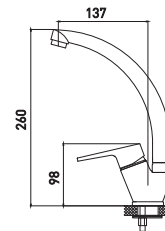

Смеситель для кухни

с ВЫСОКИМ ИЗЛИВОМ

- Керамический картридж 35 мм
- Аэратор Eco Flow, M24
- Шланги для подвода воды в комплекте, 45 см
- Standart Fix + в комплект с креплением на штифты входит монтажный ключ и пластина жесткости