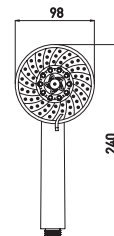

Лейка для душа
5 режимов

- 5 режимов потока воды: дождевая струя, массажная струя, мягкая струя, дождевая струя + массажная струя, дождевая струя + мягкая струя
- Easy Clean - легкая очистка, форсунки из мягкого силикона

20 шт.