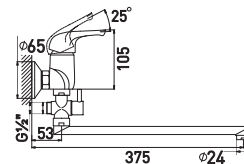

Смеситель для ванны и душа

с длинным изливом 350 мм

- Керамический картридж 35 мм
- Аэратор Eco Flow, M24
- Керамический дивертор
- Аксессуары в комплекте: лейка для душа, шланг для душа 1,5 м, настенный держатель для лейки

Basic 5237257C

Смеситель для душа настенный

- Керамический картридж 35 мм
- Аксессуары в комплекте: лейка для душа, шланг для душа 1,5 м, настенный держатель для лейки