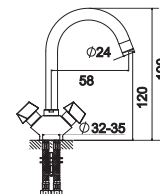

Смеситель для умывальника

с поворотным изливом

- Кран-буксы с керамическими пластинами 24 мм
- Аэратор Eco Flow, M22
- Термовставки в ручках смесителя
- Шланги для подвода воды в комплекте, 45 см
- Standart Fix - в комплект с креплением на штифты входит монтажный ключ

Forma 6015084C-B02 (08 3022)