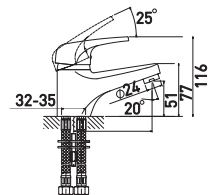

Смеситель для умывальника МОНОЛИТНЫЙ

- Керамический картридж 40 мм
- Аэратор Eco Flow, M24
- Шланги для подвода воды в комплекте, 45 см
- Standart Fix - в комплект с креплением на штифты входит монтажный ключ

Optima 3509511C-G0145