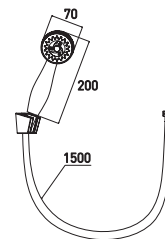

20 шт.

Optima GA106

Стойка для душа с мыльницей

- Душевая штанга из нержавеющей стали, 600 мм
- Мыльница
- Крепеж в комплекте

10 шт.

Optima GA3713+GA603+GA106

Гарнитур для душа

с мыльницей