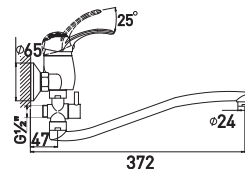

8 шт.

Arabic 6536516C