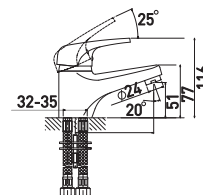

Смеситель для умывальника МОНОЛИТНЫЙ

- Керамический картридж 40 мм
- Аэратор Eco Flow, M24
- Шланги для подвода воды в комплекте, 45 см
- Standart Fix - в комплект с креплением на штифты входит монтажный ключ