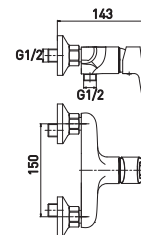

Delta 5740268C-B

Смеситель для биде настенный

- Керамический картридж 35 мм
- Аксессуары в комплекте: лейка для биде, шланг для душа 1,2 м, настенный держатель для лейки