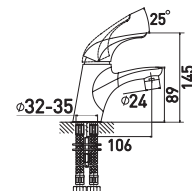

10 шт.

Corsa 3509215C-G0111