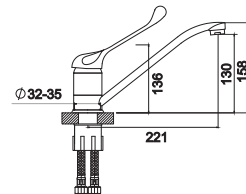

Смеситель хирургический настенный

- Керамический картридж 40 мм
- Аэратор Eco Flow, M24

8 шт.

Смеситель хирургический монолитный

- Керамический картридж 40 мм
- Аэратор Eco Flow, M24
- Шланги для подвода воды в комплекте, 45 см
- Standart Fix - в комплект с креплением на штифты входит монтажный ключ

10 шт.

Смеситель хирургический с поворотным изливом

- Керамический картридж 40 мм
- Аэратор Eco Flow, M24
- Шланги для подвода воды в комплекте, 45 см
- Easy Fix - быстрый и легкий монтаж при помощи гайки

10 шт.